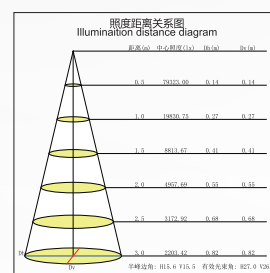

产品特点 PRODUCT FEATURES

LED 产品造型独特新颖, 美观轻巧, 装饰性, 效果出色。采用不碎面板。
灯体坚固耐用, 表面特殊工艺处理, 散热优秀。
内置高光效 LED 芯片, 节能, 高效, 寿命长, 绿色无污染。
适合酒店, 会所等房间空间, 过道空间的装饰性照明场所使用。

The unique novel beautiful and decorative design, using the no-broken panel.
The light fixture body is strong and durable, the surface handled by special technology with good heat dissipation.
With built-in high photosynthetic efficiency LED chip, energy saving, high efficiency, long life, pollution free.
Suitable for hotel, club, corridor space decorative lighting places.

GL80883-MZ-LED
外观尺寸及开孔尺寸 (Dimension & Cut-out)
产品参数 (Product Specification)   功率 Power : 50-70W 输入电压 Input Voltage : AC 110-240V 光源类型 light source type : COB 光束角 Beam angle : 15° /24° /36° 光通量 Luminous Flux(Lm) : 4500 显色指数 CRI : ≥ 80Ra 色温 Color Temperature : 3000K /4000K/6000K 主要材质 Material: 铝 Aluminum 装箱数量 Qty/Ctn : 4PCS 装箱尺寸 Carton Size(cm) : 48×48×31.5
<table border="0"> <tr> <td></td> <td></td> <td></td> <td></td> <td></td> </tr> <tr> <td>不可调角度 Non-adjustable</td> <td>窄角 Narrow Angle</td> <td>广角 Wide Angle</td> <td>最近距离 Distance Min.</td> <td>适用天花板厚度 Ceiling Thickness</td> </tr> </table>