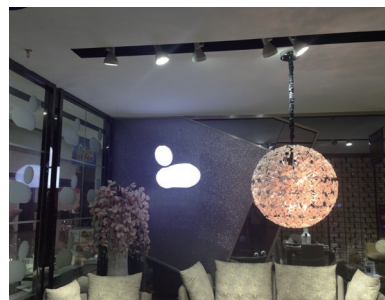

应用场所 APPLICATION