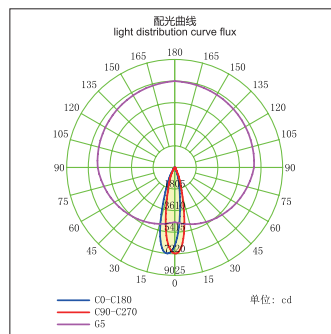

HIGHT BAY LIGHTING SERIES

GL8A1-M1-LED

功率 Power : 30-35W
输入电压 Input Voltage : AC 110-240V
光源类型 light source type : COB
光束角 Beam angle : 15°/30°
光通量 Luminous Flux(Lm) : 3150
显色指数 CRI : ≥ 80Ra
色温 Color Temperature : 3000K /4000K/6000K
主要材质 Material: 铝 Aluminum/ 塑料 Plastic
装箱数量 Qty/Ctn : 1PCS
装箱尺寸 Carton Size(cm) : 30×30×33

产品特点

LED 工矿灯的外壳永不生锈、永不腐蚀，采用高科技喷涂技术和轻质合金材料制造完成。
采用内外抗强震的结构设计，有效避免了 LED 工矿灯因强烈震动而导致的一些突发情况，例如，灯泡脱落、支架断裂、灯泡寿命缩短等问题。
灯具整体散热性好，可减少 LED 工矿灯的故障机率。
LED 工矿灯采用了，密封可靠，防水防尘，确保 LED 工矿灯的外壳整体性良好。
LED 工矿灯具有良好的电磁兼容性，避免了对周边环境造成电磁干扰。