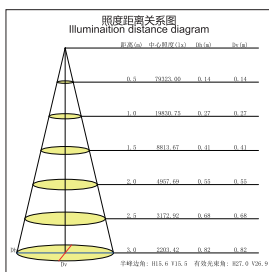

GL415-A-LED

功率 Power : 25-30W
输入电压 Input Voltage : AC 110-240V
光源类型 light source type : COB
光束角 Beam angle : 15° /24° /36°
光通量 Luminous Flux(Lm) : 2700
显色指数 CRI : ≥ 80Ra
色温 Color Temperature : 3000K /4000K/6000K
主要材质 Material: 铝 Aluminum/ 铁 Iron
装箱数量 Qty/Ctn : 6PCS
装箱尺寸 Carton Size(cm) : 36.5X31X40

GL402-A-LED

功率 Power : 30-35W
输入电压 Input Voltage : AC 110-240V
光源类型 light source type : COB
光束角 Beam angle : 12° /24° /36°
光通量 Luminous Flux(Lm) : 3150
显色指数 CRI : ≥ 80Ra
色温 Color Temperature : 3000K /4000K/6000K
主要材质 Material: 铝 Aluminum/ 铁 Iron
装箱数量 Qty/Ctn : 6PCS
装箱尺寸 Carton Size(cm) : 64.5X43X35.5