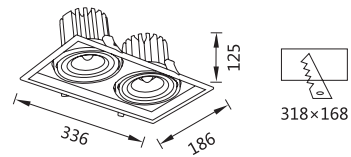

GL70778-K1-LED

功率 Power : 25-30W
输入电压 Input Voltage : AC 110-240V
光源类型 light source type : COB
光束角 Beam angle : 12° /24° /36°
光通量 Luminous Flux(Lm) : 2700
显色指数 CRI : ≥ 80Ra
色温 Color Temperature : 3000K /4000K/6000K
主要材质 Material: 铝 Aluminum
装箱数量 Qty/Ctn : 12PCS
装箱尺寸 Carton Size(cm) : 43X38X54

GL70778-K2-LED

功率 Power : 25-30WX2
输入电压 Input Voltage : AC 110-240V
光源类型 light source type : COB
光束角 Beam angle : 12° /24° /36°
光通量 Luminous Flux(Lm) : 5400
显色指数 CRI : ≥ 80Ra
色温 Color Temperature : 3000K /4000K/6000K
主要材质 Material: 铝 Aluminum
装箱数量 Qty/Ctn : 4PCS
装箱尺寸 Carton Size(cm) : 44X38X38