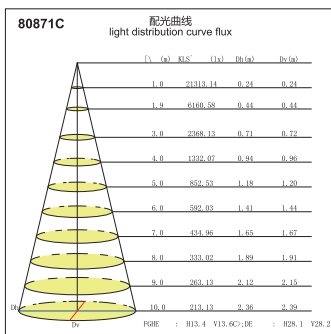

PRODUCT FEATURES

The LED recessed light is suit for all types of showroom, shop and stores like car showroom, brand stores, department stores, supermarket, museum and office building etc.which need basic lighting. It's the best choice by matching the energy saving lighting source. The LED recessed light can be the part of the architectural art design and making different patterns with the ceilings.