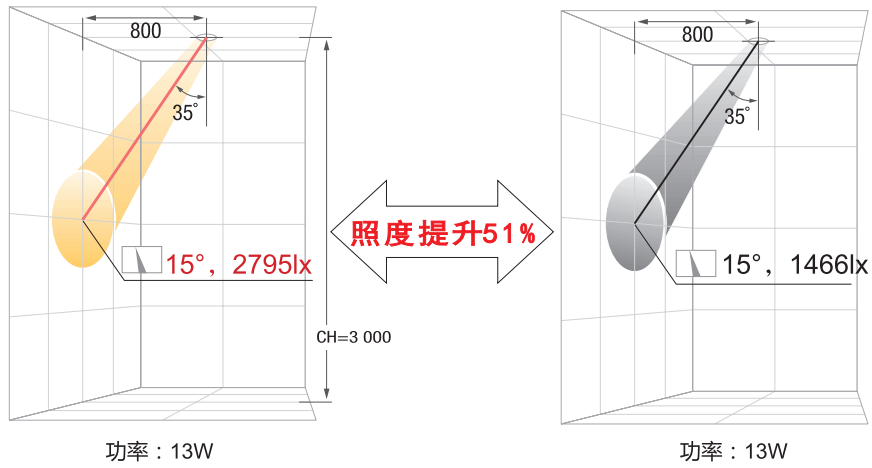

空间高度 : 3.000 m, 作业面高度 : 0.800 m, 边缘区 : 0.000 m  
 反射系数: 天花板 70.0%, 墙壁 50.0%, 地板 20.0%, 维护系数: 0.80

## 照明建议：

1、安装方式：导轨式射灯

2、轨道安装位置：橱窗内部紧靠外边缘，约 100–300mm，有条件的情况下尽量靠近外部且做好隐藏。Tips: 把橱窗上部玻璃做成磨砂或贴纸，可以隐藏灯具。

3、灯具位置：安装在模特或展台正上方。常规模特用两盏灯，小展台用一盏灯就够了。

4、灯具选型：

1) LED 灯：3M 以下层高选用 18–23W，整灯光通量在 2000lm 左右，3M 以上层高选用 28–38W，整灯光通量在 3000lm 左右。显色指数  $R_a > 80$ 。角度选用窄中角度 (8–15°)

2) 传统卤素灯具：效果好，但最耗能。3M 以下层高选用 QR111/75W 光源，角度选用窄角度 8°–12°。3M 以上层高不建议使用该类型光源。

3) 传统金卤灯：3M 以下层高用 35W 陶瓷金卤灯光源，角度选用窄中角度 (8–15°)。3M 以上的层高选用 70W 陶瓷金卤灯光源，角度选用窄中角度 (8–15°)，并适量增加灯的数量。

新一代光学透镜的采用，亮度已经达到更高的标准，在相同的条件下，轨道灯第四代光学方案比旧一代光学提升了 51%