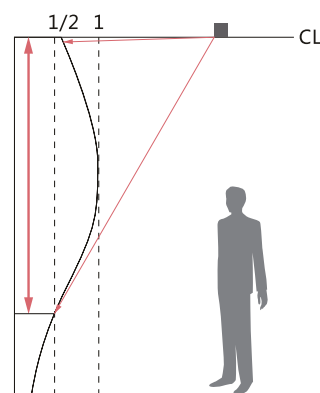

洗墙灯具的选用，一般很容易误导或混淆了其功能方式，错误地将可调洗墙当作导向洗墙功能来运用，这会造成很干净的墙面出现很杂乱的光斑效果，而导向式洗墙功能一般力求墙面灯光分布均匀柔和；因此，建议在正确的指导下使用；

导向式洗墙灯分布

通道的配光方案

以下为常见的两种配光方式，以满足不一样的实际需求；但，减少眩光是下照型灯具必须解决的关键；

须解决的关键问题；

宽光分布方案（自然、舒适）

中窄光分布方案（目的性、戏剧性）