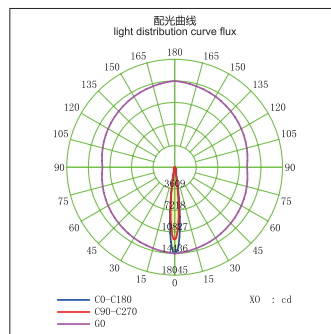

照度距离关系图
Illumination distance diagram

H (m)	H (ft)	E (lx)	E (fc)
1.0	3.28	143.36	10.22
2.0	6.56	35.84	2.56
3.0	9.84	19.61	1.41
4.0	13.12	11.17	0.80
5.0	16.40	7.13	0.51
6.0	19.68	4.86	0.35
7.0	22.96	3.54	0.25
8.0	26.24	2.70	0.19
9.0	29.52	2.12	0.15
10.0	32.80	1.63	0.12

FIGURE : H12.9 H12.4 C1-DE : H22.2 V21.6