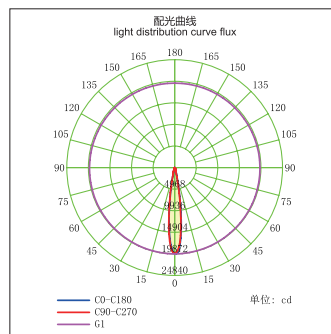

应用场所 APPLICATION