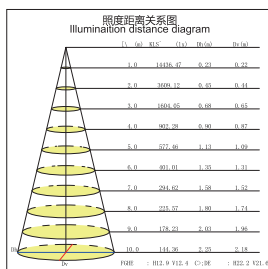

CEILING LIGHTING WALL WASHER

功率 Power : 9W
输入电压 Input Voltage : AC 110-240V
光源类型 light source type : 单颗 Single Chip
光束角 Beam angle : 120°
光通量 Luminous Flux(Lm) : 650
显色指数 CRI : ≥ 80Ra
色温 Color Temperature : 3000K /4000K/6000K
主要材质 Material: 铝 Aluminum
装箱数量 Qty/Ctn : 45PCS
装箱尺寸 Carton Size(cm) : 41X40X41.5

功率 Power : 12W
输入电压 Input Voltage : AC 110-240V
光源类型 light source type : 单颗 Single Chip
光束角 Beam angle : 120°
光通量 Luminous Flux(Lm) : 840
显色指数 CRI : ≥ 80Ra
色温 Color Temperature : 3000K /4000K/6000K
主要材质 Material: 铝 Aluminum
装箱数量 Qty/Ctn : 36PCS
装箱尺寸 Carton Size(cm) : 48X35X49.5

功率 Power : 18W
输入电压 Input Voltage : AC 110-240V
光源类型 light source type : 单颗 Single Chip
光束角 Beam angle : 120°
光通量 Luminous Flux(Lm) : 1260
显色指数 CRI : ≥ 80Ra
色温 Color Temperature : 3000K /4000K/6000K
主要材质 Material: 铝 Aluminum
装箱数量 Qty/Ctn : 16PCS
装箱尺寸 Carton Size(cm) : 43X41X43