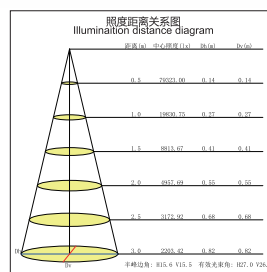

Product Features

- 1.lamp body using aluminum alloy die casting, molding, surface using electrostatic spraying of the second floor of anti-corrosion, surface uniformity, not exposed at the end the phenomenon of blistering, pinholes, etc., enhance the anti-corruption force, wear-resisting force and adhesion;
- 2.the reflector is made of high-purity aluminum spinning anodized surface;
- 3.power cord fire retardant high-grade wire;
- 4.the glass thickness of 3.5mm special glass, high transmittance, steel processing, high temperature;
- 5.with single phase or 2 phase adapter;
- 6.horizontal 359° adjustable, vertical 359° adjustable.

IP20

GL084-DE34-LED

外观尺寸及开孔尺寸 (Dimension & Cut-out)

产品参数 (Product Specification)

功率 Power : 15-20W
输入电压 Input Voltage : AC 110-240V
光源类型 light source type : COB
光束角 Beam angle : 15° /26° /36°
光通量 Luminous Flux(Lm) : 1800
显色指数 CRI : ≥ 80Ra
色温 Color Temperature : 3000K /4000K/6000K
主要材质 Material: 铝 Aluminum
装箱数量 Qty/Ctn : 8PCS
装箱尺寸 Carton Size(cm) : 52X50X27

窄角
Narrow Angle

广角
Wide Angle

最近距离
Distance Min.