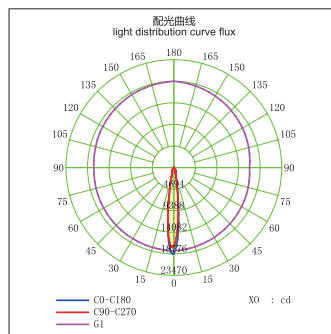

应用场所 APPLICATION