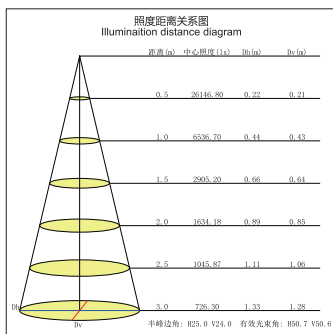

HIGHT BAY LIGHTING SERIES

GL8A1-M1-LED

功率 Power : 30-35W
输入电压 Input Voltage : AC 110-240V
光源类型 light source type : COB
光束角 Beam angle : 15°/30°
光通量 Luminous Flux(Lm) : 3150
显色指数 CRI : ≥ 80Ra
色温 Color Temperature : 3000K /4000K/6000K
主要材质 Material: 铝 Aluminum/ 塑料 Plastic
装箱数量 Qty/Ctn : 1PCS
装箱尺寸 Carton Size(cm) : 30×30×33

产品特点

LED 工矿灯的外壳永不生锈、永不腐蚀，采用高科技喷涂技术和轻质合金材料制造完成。
采用内外抗强震的结构设计，有效避免了 LED 工矿灯因强烈震动而导致的一些突发情况，例如，灯泡脱落、支架断裂、灯泡寿命缩短等问题。
灯具整体散热性好，可减少 LED 工矿灯的故障机率。
LED 工矿灯采用了，密封可靠，防水防尘，确保 LED 工矿灯的外壳整体性良好。
LED 工矿灯具有良好的电磁兼容性，避免了对周边环境造成电磁干扰。