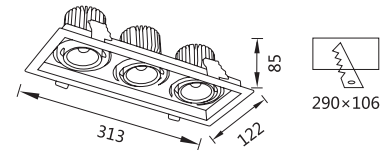

GRILLE LIGHTING SERIES

功率 Power : 10-15W
输入电压 Input Voltage : AC 110-240V
光源类型 light source type : COB
光束角 Beam angle : 12° /24° /36°
光通量 Luminous Flux(Lm) : 1350
显色指数 CRI : ≥ 80Ra
色温 Color Temperature : 3000K /4000K/6000K
主要材质 Material: 铝 Aluminum
装箱数量 Qty/Ctn : 45PCS
装箱尺寸 Carton Size(cm) : 62X38X44.5

功率 Power : 10-15WX2
输入电压 Input Voltage : AC 110-240V
光源类型 light source type : COB
光束角 Beam angle : 12° /24° /36°
光通量 Luminous Flux(Lm) : 2700
显色指数 CRI : ≥ 80Ra
色温 Color Temperature : 3000K /4000K/6000K
主要材质 Material: 铝 Aluminum
装箱数量 Qty/Ctn : 12PCS
装箱尺寸 Carton Size(cm) : 50X41X40

功率 Power : 10-15WX3
输入电压 Input Voltage : AC 110-240V
光源类型 light source type : COB
光束角 Beam angle : 12° /24° /36°
光通量 Luminous Flux(Lm) : 4050
显色指数 CRI : ≥ 80Ra
色温 Color Temperature : 3000K /4000K/6000K
主要材质 Material: 铝 Aluminum
装箱数量 Qty/Ctn : 12PCS
装箱尺寸 Carton Size(cm) : 68.5X30X40