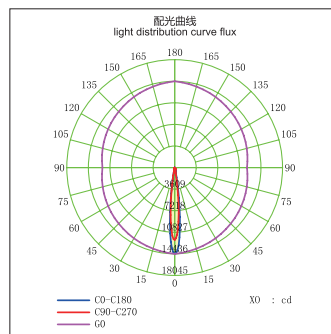

应用场所 APPLICATION