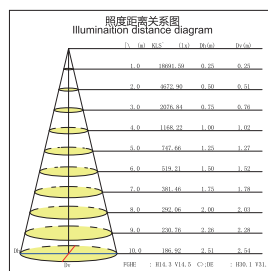

GRILLE LIGHTING SERIES

功率 Power : 10-15W
输入电压 Input Voltage : AC 110-240V
光源类型 light source type : COB
光束角 Beam angle : 12° /24° /36°
光通量 Luminous Flux(Lm) : 1350
显色指数 CRI : ≥ 80Ra
色温 Color Temperature : 3000K /4000K/6000K
主要材质 Material: 铝 Aluminum
装箱数量 Qty/Ctn : 45PCS
装箱尺寸 Carton Size(cm) : 62X38X44.5

功率 Power : 10-15WX2
输入电压 Input Voltage : AC 110-240V
光源类型 light source type : COB
光束角 Beam angle : 12° /24° /36°
光通量 Luminous Flux(Lm) : 2700
显色指数 CRI : ≥ 80Ra
色温 Color Temperature : 3000K /4000K/6000K
主要材质 Material: 铝 Aluminum
装箱数量 Qty/Ctn : 12PCS
装箱尺寸 Carton Size(cm) : 50X41X40

功率 Power : 10-15WX3
输入电压 Input Voltage : AC 110-240V
光源类型 light source type : COB
光束角 Beam angle : 12° /24° /36°
光通量 Luminous Flux(Lm) : 4050
显色指数 CRI : ≥ 80Ra
色温 Color Temperature : 3000K /4000K/6000K
主要材质 Material: 铝 Aluminum
装箱数量 Qty/Ctn : 12PCS
装箱尺寸 Carton Size(cm) : 68.5X30X40