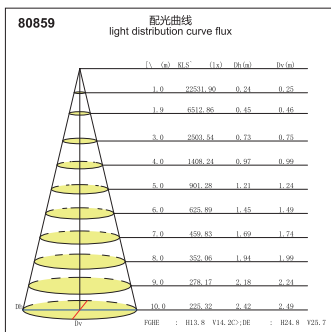

TRACK LIGHTING SERIES

GL045-DE36-LED

功率 Power : 30-35W
输入电压 Input Voltage : AC 110-240V
光源类型 light source type : COB
光束角 Beam angle : 12° /24° /36°
光通量 Luminous Flux(Lm) : 3150
显色指数 CRI : ≥ 80Ra
色温 Color Temperature : 3000K /4000K/6000K
主要材质 Material: 铝 Aluminum
装箱数量 Qty/Ctn : 6PCS
装箱尺寸 Carton Size(cm) : 57X35X54

黑色
Black

白色
White