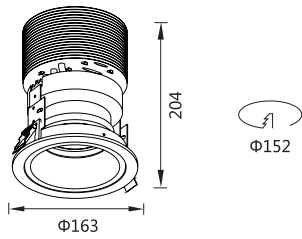

嵌入式系列

RECESSED LIGHTING

GL80827-Y-LED

功率 Power : 50-70W
输入电压 Input Voltage : AC 110-240V
光源类型 light source type : COB
光束角 Beam angle : 24° /36° /60°
光通量 Luminous Flux(Lm) : 6300
显色指数 CRI : ≥ 80Ra
色温 Color Temperature : 3000K /4000K/6000K
主要材质 Material: 铝 Aluminum
装箱数量 Qty/Ctn : 12PCS
装箱尺寸 Carton Size(cm) : 58X39X52

GL105-LB-LED

功率 Power : 10-15W
输入电压 Input Voltage : AC 110-240V
光源类型 light source type : COB
光束角 Beam angle : 15° /26° /36°
光通量 Luminous Flux(Lm) : 1350
显色指数 CRI : ≥ 80Ra
色温 Color Temperature : 3000K /4000K/6000K
主要材质 Material: 铝 Aluminum/ 塑料 Plastic
装箱数量 Qty/Ctn : 18PCS
装箱尺寸 Carton Size(cm) : 41.5X41.5X48