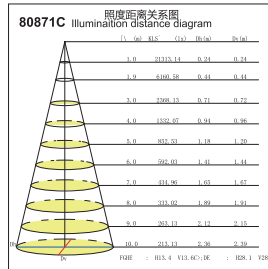

GL80905-K2-LED

功率 Power : 20-25WX2
输入电压 Input Voltage : AC 110-240V
光源类型 light source type : COB
光束角 Beam angle : 15° /30°
光通量 Luminous Flux(Lm) : 4500
显色指数 CRI : ≥ 80Ra
色温 Color Temperature : 3000K /4000K/6000K
主要材质 Material: 铝 Aluminum
装箱数量 Qty/Ctn : 8PCS
装箱尺寸 Carton Size(cm) : 51X33X33