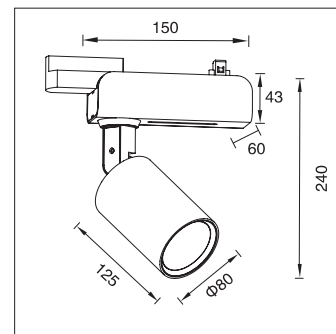

产品特点

灯体使用铝合金压铸成型，表面采用二层防腐技术静电喷涂处理，表面均匀，不会有露底、起泡、针孔等现象，增强了防腐力、耐磨力、附着力；
反射器采用高纯度铝材旋压而成，表面阳极氧化处理；
电源线采用防火阻燃高档线材；
玻璃采用厚度为 3.5mm 专用玻璃，高透光率，钢化处理，耐高温；
配 2 线、3 线、4 线导轨头；
内置 LED 单颗多晶硅光源，内置电器；
横向 355°可调，纵向 355°可调。

Lamp fixture body made by Aluminum alloy die casting, the surface is handled by double layers anti-corrosion electrostatic spraying, the surface is evenly and will never expose the base, been blistering or pinholes etc., the resistant to corrosion, wear-resisting force and adhesion are enhanced highly;
The reflector is made by high-purity Aluminum spinning and surface is anodized;
The power cord is high grade fireproof wire;
Special glass, high transmittance, toughened handled can bear high temperature;
With single or 2 phase, 3 phase adapter
Adjustable with 355 degree in both horizontal and vertical.