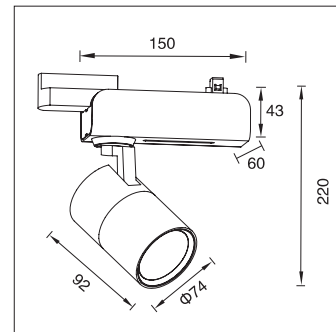

TRACK LIGHTING SERIES

GL105-DE34-LED

功率 Power : 10-15W
输入电压 Input Voltage : AC 110-240V
光源类型 light source type : COB
光束角 Beam angle : 15° /26° /36°
光通量 Luminous Flux(Lm) : 1350
显色指数 CRI : ≥ 80Ra
色温 Color Temperature : 3000K /4000K/6000K
主要材质 Material: 铝 Aluminum
装箱数量 Qty/Ctn : 12PCS
装箱尺寸 Carton Size(cm) : 50X41X40

黑色
Black

白色
White