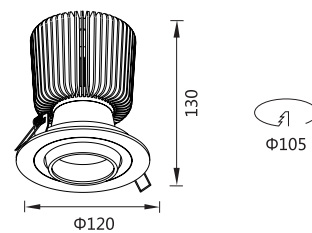

PRODUCT FEATURES

The LED recessed light is suit for all types of showroom, shop and stores like car showroom, brand stores, department stores, supermarket, museum and office building etc.which need basic lighting. It's the best choice by matching the energy saving lighting source. The LED recessed light can be the part of the architectural art design and making different patterns with the ceilings.