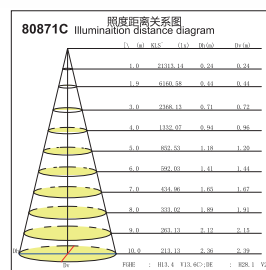

产品特点

- 1、灯体使用铝合金压铸成型，表面采用二层防腐技术静电喷涂处理，表面均匀，不会有露底、起泡、针孔等现象，增强了防腐力、耐磨力、附着力；
- 2、反射器采用高纯度铝材旋压而成，表面阳极氧化处理；
- 3、电源线采用防火阻燃高档线材；
- 4、玻璃采用厚度为3.5mm专用玻璃，高透光率，钢化处理，耐高温；
- 5、配2线或3线导轨头；
- 6、横向359°可调，纵向359°可调。

Product Features

- 1.lamp body using aluminum alloy die casting, molding, surface using electrostatic spraying of the second floor of anti-corrosion, surface uniformity, not exposed at the end the phenomenon of blistering, pinholes, etc., enhance the anti-corruption force, wear-resisting force and adhesion;
- 2.the reflector is made of high-purity aluminum spinning anodized surface;
- 3.power cord fire retardant high-grade wire;
- 4.the glass thickness of 3.5mm special glass, high transmittance, steel processing, high temperature;
- 5.with single phase or 2 phase adapter;
- 6.horizontal 359° adjustable, vertical 359° adjustable.

GL084D-DE34-LED

外观尺寸及开孔尺寸 (Dimension & Cut-out)

产品参数 (Product Specification)

功率 Power : 15-20W
输入电压 Input Voltage : AC 110-240V
光源类型 light source type : COB
光束角 Beam angle : 15° / 30°
光通量 Luminous Flux(Lm) : 1800
显色指数 CRI : ≥ 80Ra
色温 Color Temperature : 3000K / 4000K / 6000K
主要材质 Material: 铝 Aluminum
装箱数量 Qty/Ctn : 12PCS
装箱尺寸 Carton Size(cm) : 50X41X40