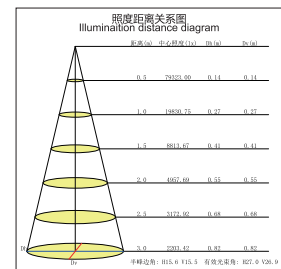

TRACK LIGHTING SERIES

功率 Power : 10-15W
输入电压 Input Voltage : AC 110-240V
光源类型 light source type : COB
光束角 Beam angle : 12° /24° /36°
光通量 Luminous Flux(Lm) : 1200
显色指数 CRI : ≥ 80Ra
色温 Color Temperature : 3000K /4000K/6000K
主要材质 Material: 铝 Aluminum/ 塑料 Plastic
装箱数量 Qty/Ctn : 20PCS
装箱尺寸 Carton Size(cm) : 54X38X48.5

功率 Power : 15-20W
输入电压 Input Voltage : AC 110-240V
光源类型 light source type : COB
光束角 Beam angle : 12° /24° /36°
光通量 Luminous Flux(Lm) : 1600
显色指数 CRI : ≥ 80Ra
色温 Color Temperature : 3000K /4000K/6000K
主要材质 Material: 铝 Aluminum/ 塑料 Plastic
装箱数量 Qty/Ctn : 20PCS
装箱尺寸 Carton Size(cm) : 54X38X48.5

功率 Power : 25-30W
输入电压 Input Voltage : AC 110-240V
光源类型 light source type : COB
光束角 Beam angle : 12° /24° /36°
光通量 Luminous Flux(Lm) : 2400
显色指数 CRI : ≥ 80Ra
色温 Color Temperature : 3000K /4000K/6000K
主要材质 Material: 铝 Aluminum/ 塑料 Plastic
装箱数量 Qty/Ctn : 20PCS
装箱尺寸 Carton Size(cm) : 54X38X48.5