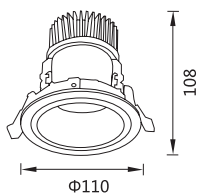

GL70732B-LED

功率 Power : 6-12W
输入电压 Input Voltage : AC 110-240V
光源类型 light source type : COB
光束角 Beam angle : 15° /26° /36°
光通量 Luminous Flux(Lm) : 780
显色指数 CRI : ≥ 80Ra
色温 Color Temperature : 3000K /4000K/6000K
主要材质 Material: 铝 Aluminum
装箱数量 Qty/Ctn : 45PCS
装箱尺寸 Carton Size(cm) : 62×38×44.5

GL70733-LED

功率 Power : 15-20W
输入电压 Input Voltage : AC 110-240V
光源类型 light source type : COB
光束角 Beam angle : 15° /26° /36°
光通量 Luminous Flux(Lm) : 1300
显色指数 CRI : ≥ 80Ra
色温 Color Temperature : 3000K /4000K/6000K
主要材质 Material: 铝 Aluminum
装箱数量 Qty/Ctn : 18PCS
装箱尺寸 Carton Size(cm) : 47×47×39