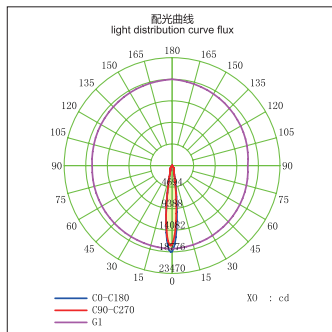

黑色  
Black

白色  
White

Large angle  
大角度

Small angle  
小角度

Reduce CO<sub>2</sub> emissions  
环保

Energy consumption  
节能

Luminous efficiency  
高光效