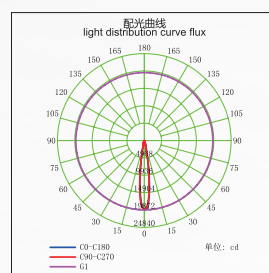

产品特点 PRODUCT FEATURES

LED 产品造型独特新颖, 美观轻巧, 装饰性, 效果出色。采用不碎面板。
灯体坚固耐用, 表面特殊工艺处理, 散热优秀。
内置高光效 LED 芯片, 节能, 高效, 寿命长, 绿色无污染。
适合酒店, 会所等房间空间, 过道空间的装饰性照明场所使用。

The unique novel beautiful and decorative design, using the no-broken panel.
The light fixture body is strong and durable, the surface handled by special technology with good heat dissipation.
With built-in high photosynthetic efficiency LED chip, energy saving, high efficiency, long life, pollution free.
Suitable for hotel, club, corridor space decorative lighting places.

GL80883-MZ-LED
外观尺寸及开孔尺寸 (Dimension & Cut-out)
产品参数 (Product Specification)   功率 Power : 50-70W 输入电压 Input Voltage : AC 110-240V 光源类型 light source type : COB 光束角 Beam angle : 15° /24° /36° 光通量 Luminous Flux(Lm) : 4500 显色指数 CRI : ≥ 80Ra 色温 Color Temperature : 3000K /4000K/6000K 主要材质 Material: 铝 Aluminum 装箱数量 Qty/Ctn : 4PCS 装箱尺寸 Carton Size(cm) : 48×48×31.5
<table border="0"> <tr> <td></td> <td></td> <td></td> <td></td> <td></td> </tr> <tr> <td>不可调角度 Non-adjustable</td> <td>窄角 Narrow Angle</td> <td>广角 Wide Angle</td> <td>最近距离 Distance Min.</td> <td>适用天花板厚度 Ceiling Thickness</td> </tr> </table>