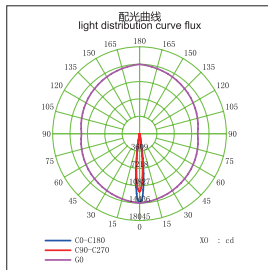

CEILING LIGHTING WALL WASHER

功率 Power : 9W
输入电压 Input Voltage : AC 110-240V
光源类型 light source type : 单颗 Single Chip
光束角 Beam angle : 120°
光通量 Luminous Flux(Lm) : 650
显色指数 CRI : ≥ 80Ra
色温 Color Temperature : 3000K /4000K/6000K
主要材质 Material: 铝 Aluminum
装箱数量 Qty/Ctn : 45PCS
装箱尺寸 Carton Size(cm) : 41X40X41.5

功率 Power : 12W
输入电压 Input Voltage : AC 110-240V
光源类型 light source type : 单颗 Single Chip
光束角 Beam angle : 120°
光通量 Luminous Flux(Lm) : 840
显色指数 CRI : ≥ 80Ra
色温 Color Temperature : 3000K /4000K/6000K
主要材质 Material: 铝 Aluminum
装箱数量 Qty/Ctn : 36PCS
装箱尺寸 Carton Size(cm) : 48X35X49.5

功率 Power : 18W
输入电压 Input Voltage : AC 110-240V
光源类型 light source type : 单颗 Single Chip
光束角 Beam angle : 120°
光通量 Luminous Flux(Lm) : 1260
显色指数 CRI : ≥ 80Ra
色温 Color Temperature : 3000K /4000K/6000K
主要材质 Material: 铝 Aluminum
装箱数量 Qty/Ctn : 16PCS
装箱尺寸 Carton Size(cm) : 43X41X43