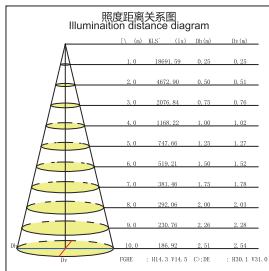

GL70771-3-LED

功率 Power : 10-15WX3
输入电压 Input Voltage : AC 110-240V
光源类型 light source type : COB
光束角 Beam angle : 20° /30° /40°
光通量 Luminous Flux(Lm) : 4050
显色指数 CRI : ≥ 80Ra
色温 Color Temperature : 3000K /4000K/6000K
主要材质 Material: 铝 Aluminum/ 铁 Iron
装箱数量 Qty/Ctn : 4PCS
装箱尺寸 Carton Size(cm) : 39X36X32.5