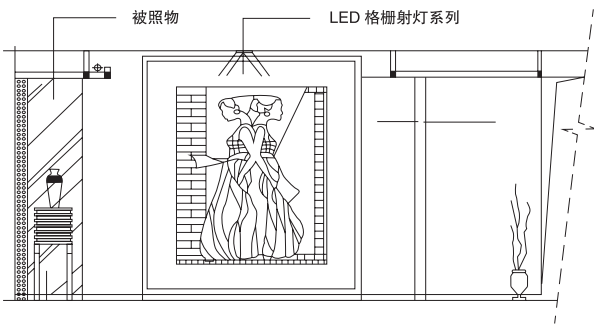

所有优势的陈列都得益于照明的艺术。在经过近一个世纪的发展，创造了同的照明解决方案，从而使观赏者在其中感受深刻。即使是良好的设计，如果照明，产品应用不慎，珍贵的物品可能因为长时间处于过于明亮的灯光照射下而被破坏为顾客与设计设计师指导并提供高效且安全、合适的照明设施

All display advantage thanks to the art of lighting. After nearly a century of development, created with lighting solutions, so as to make the viewer feel deep in it. If even a good design, lighting, product application, carelessly precious items may be because the light is too bright for a long time and destruction of designers and design guidance for the customer and provide efficient and safe and appropriate lighting facilities