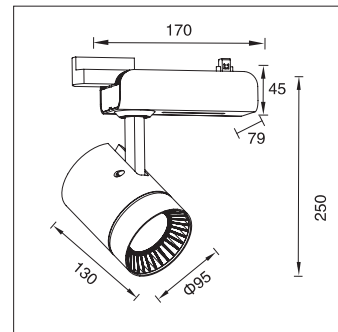

TRACK LIGHTING SERIES

GL408-DE36-LED

功率 Power : 30-35W
输入电压 Input Voltage : AC 110-240V
光源类型 light source type : COB
光束角 Beam angle : 15° /30°
光通量 Luminous Flux(Lm) : 3150
显色指数 CRI : ≥ 80Ra
色温 Color Temperature : 3000K /4000K/6000K
主要材质 Material: 铝 Aluminum
装箱数量 Qty/Ctn : 8PCS
装箱尺寸 Carton Size(cm) : 52X50X27

黑色
Black

白色
White