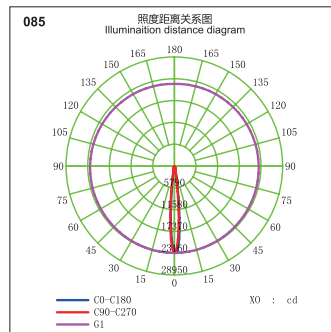

产品特点

材料环保、功耗小
发光效率、照明亮度等方面均要优于传统格栅灯
它可以通电即可启动，无频闪，无眩光，无噪音。并且内置高效保护系统
其外边框由铝合金经阳极氧化而成，光源为 COB，整个灯具设计美观简洁、大气豪华
照度均匀性好、光线柔和、舒适而不失明亮，可有效缓解眼疲劳。

Low power consumption with environmental protection material.
The luminous efficiency and brightness are superior than traditional grille lamp.
Start immediately by on power, no flickering, no glare, no noise, built-in efficient protection system.
The outer frame is made of anodic oxidation Aluminum alloy, elegant compact design with COB light source.
Illumination even with soft comfortable but bright, it can alleviate eye fatigue.