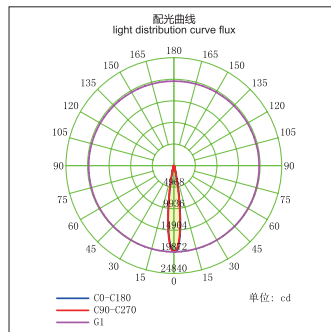

SURFACE MOUNTED DOWN LIGHTING

GL80922-C-E27

功率 Power : 6W
输入电压 Input Voltage : AC 110-240V
光源类型 light source type : LED 灯泡
光束角 Beam angle : 12° /24° /36°
光通量 Luminous Flux(Lm) : 540
显色指数 CRI : ≥ 80Ra
色温 Color Temperature : 3000K /4000K/6000K
主要材质 Material: 铝 Aluminum
装箱数量 Qty/Ctn : 10PCS
装箱尺寸 Carton Size(cm) : 41X40X14