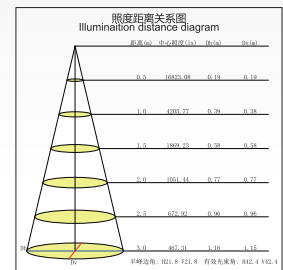

产品特点 PRODUCT FEATURES

灯体使用铝合金压铸成型
表面采用二层防腐技术静电喷涂处理，表面均匀，不会有露底、起泡、针孔等现象，增强了防腐力、耐磨力、附着力；
电源线采用防火阻燃高档线材；
不锈钢弹簧，可装不同厚度天花板；
专业边框设计，可以与天花浑然一体；
内置优质大功率 LED 光源，内置电路；可调。

The fixture body is made by die-casting Aluminum;
The surface is handled by double layers anti-corrosion electrostatic spraying, the surface is evenly and will never expose the base, been blistering or pinholes etc., the resistant to corrosion, wear-resisting force and adhesion are enhanced highly;
The power cord is high grade fireproof wire;
With stainless steel clips, can be mounted on different thickness ceilings.
Special frame design perfect integrated with ceiling.
Built-in high power LED light source with adjustable built-in driver.

GL70782-LED
外观尺寸及开孔尺寸 (Dimension & Cut-out)
产品参数 (Product Specification)
功率 Power : 5W 输入电压 Input Voltage : AC 110-240V 光源类型 light source type : 单颗 Single Chip 光束角 Beam angle : 120° 光通量 Luminous Flux(Lm) : 350 显色指数 CRI : ≥ 80Ra 色温 Color Temperature : 3000K /4000K/6000K 主要材质 Material: 铝 Aluminum 装箱数量 Qty/Ctn : 54PCS 装箱尺寸 Carton Size(cm) : 42.5X35.5X37.5
不可调角度 Non-adjustable   窄角 Narrow Angle   广角 Wide Angle   最近距离 Distance Min.   适用天花板厚度 Ceiling Thickness