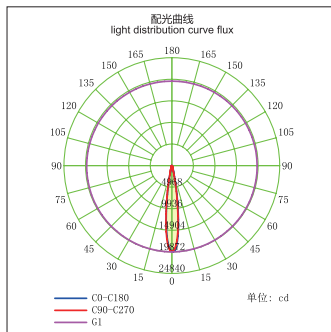

产品特点

新型嵌入式灯系列适用于各类型展厅、商店照明、汽车陈列室、品牌专卖店、百货公司、超市、博物馆、办公楼大厅等一切需要基础照明的场所，配合节能光源使用，环保节能，照明效果柔和均匀，是基础照明的最好选择。属于点光源嵌入直射光照方式，一般是将灯具按一定方式嵌入顶棚，并与房间吊顶共同组成所要求的各种花纹，使之成为一个完整的建筑艺术图案。如果顶棚照度要求较高，一般服装卖场或其他专卖店为了烘托气氛，对顶棚的亮度要求较高，可以搭配 LED 嵌入式灯使整个卖场看起来更明快，吸引人，也可以采用明装式 LED 嵌入式灯，其特点是具有特殊的格调，气氛较宁静而不喧闹。

The LED recessed light is suit for all types of showroom, shop and stores like car showroom, brand stores, department stores, supermarket, museum and office building etc.which need basic lighting. It's the best choice by matching the energy saving lighting source. The LED recessed light can be the part of the architectural art design and making different patterns with the ceilings.