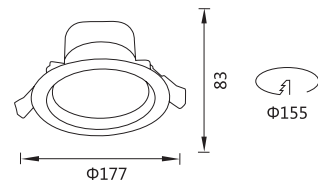

CEILING LIGHTING WALL WASHER

功率 Power : 9W
输入电压 Input Voltage : AC 110-240V
光源类型 light source type : 单颗 Single Chip
光束角 Beam angle : 120°
光通量 Luminous Flux(Lm) : 650
显色指数 CRI : ≥ 80Ra
色温 Color Temperature : 3000K /4000K/6000K
主要材质 Material: 铝 Aluminum
装箱数量 Qty/Ctn : 45PCS
装箱尺寸 Carton Size(cm) : 41X40X41.5

功率 Power : 12W
输入电压 Input Voltage : AC 110-240V
光源类型 light source type : 单颗 Single Chip
光束角 Beam angle : 120°
光通量 Luminous Flux(Lm) : 840
显色指数 CRI : ≥ 80Ra
色温 Color Temperature : 3000K /4000K/6000K
主要材质 Material: 铝 Aluminum
装箱数量 Qty/Ctn : 36PCS
装箱尺寸 Carton Size(cm) : 48X35X49.5

功率 Power : 18W
输入电压 Input Voltage : AC 110-240V
光源类型 light source type : 单颗 Single Chip
光束角 Beam angle : 120°
光通量 Luminous Flux(Lm) : 1260
显色指数 CRI : ≥ 80Ra
色温 Color Temperature : 3000K /4000K/6000K
主要材质 Material: 铝 Aluminum
装箱数量 Qty/Ctn : 16PCS
装箱尺寸 Carton Size(cm) : 43X41X43