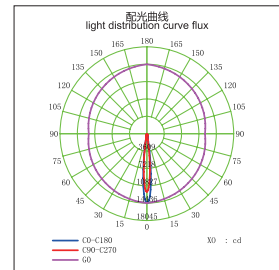

CEILING LIGHTING WALL WASHER

功率 Power : 9W
输入电压 Input Voltage : AC 110-240V
光源类型 light source type : 单颗 Single Chip
光束角 Beam angle : 120°
光通量 Luminous Flux(Lm) : 650
显色指数 CRI : ≥ 80Ra
色温 Color Temperature : 3000K /4000K/6000K
主要材质 Material: 铝 Aluminum
装箱数量 Qty/Ctn : 45PCS
装箱尺寸 Carton Size(cm) : 41X40X41.5

功率 Power : 12W
输入电压 Input Voltage : AC 110-240V
光源类型 light source type : 单颗 Single Chip
光束角 Beam angle : 120°
光通量 Luminous Flux(Lm) : 840
显色指数 CRI : ≥ 80Ra
色温 Color Temperature : 3000K /4000K/6000K
主要材质 Material: 铝 Aluminum
装箱数量 Qty/Ctn : 36PCS
装箱尺寸 Carton Size(cm) : 48X35X49.5

功率 Power : 18W
输入电压 Input Voltage : AC 110-240V
光源类型 light source type : 单颗 Single Chip
光束角 Beam angle : 120°
光通量 Luminous Flux(Lm) : 1260
显色指数 CRI : ≥ 80Ra
色温 Color Temperature : 3000K /4000K/6000K
主要材质 Material: 铝 Aluminum
装箱数量 Qty/Ctn : 16PCS
装箱尺寸 Carton Size(cm) : 43X41X43