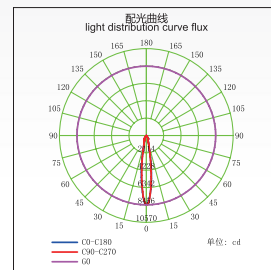

产品特点 PRODUCT FEATURES

灯体使用铝合金压铸成型
表面采用二层防腐技术静电喷涂处理，表面均匀，不会有露底、起泡、针孔等现象，增强了防腐力、耐磨力、附着力；
电源线采用防火阻燃高档线材；
不锈钢弹簧，可装不同厚度天花板；
专业边框设计，可以与天花浑然一体；
内置优质大功率 LED 光源，内置电路；可调。

The fixture body is made by die-casting Aluminum;
The surface is handled by double layers anti-corrosion electrostatic spraying, the surface is evenly and will never expose the base, been blistering or pinholes etc., the resistant to corrosion, wear-resisting force and adhesion are enhanced highly;
The power cord is high grade fireproof wire;
With stainless steel clips, can be mounted on different thickness ceilings.
Special frame design perfect integrated with ceiling.
Built-in high power LED light source with adjustable built-in driver.

GL70782-LED
外观尺寸及开孔尺寸 (Dimension & Cut-out)
产品参数 (Product Specification)
功率 Power : 5W 输入电压 Input Voltage : AC 110-240V 光源类型 light source type : 单颗 Single Chip 光束角 Beam angle : 120° 光通量 Luminous Flux(Lm) : 350 显色指数 CRI : ≥ 80Ra 色温 Color Temperature : 3000K /4000K/6000K 主要材质 Material: 铝 Aluminum 装箱数量 Qty/Ctn : 54PCS 装箱尺寸 Carton Size(cm) : 42.5X35.5X37.5
不可调角度 Non-adjustable   窄角 Narrow Angle   广角 Wide Angle   最近距离 Distance Min.   适用天花板厚度 Ceiling Thickness