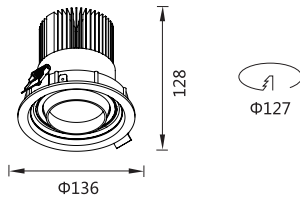

GL80859-LED

功率 Power : 30-35W
输入电压 Input Voltage : AC 110-240V
光源类型 light source type : COB
光束角 Beam angle : 12° /24° /36°
光通量 Luminous Flux(Lm) : 3150
显色指数 CRI : ≥ 80Ra
色温 Color Temperature : 3000K /4000K/6000K
主要材质 Material: 铝 Aluminum
装箱数量 Qty/Ctn : 12PCS
装箱尺寸 Carton Size(cm) : 50X33.5X36