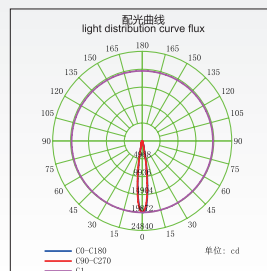

Product Features

- 1.lamp body using aluminum alloy die casting, molding, surface using electrostatic spraying of the second floor of anti-corrosion, surface uniformity, not exposed at the end the phenomenon of blistering, pinholes, etc., enhance the anti-corruption force, wear-resisting force and adhesion;
- 2.the reflector is made of high-purity aluminum spinning anodized surface;
- 3.power cord fire retardant high-grade wire;
- 4.the glass thickness of 3.5mm special glass, high transmittance, steel processing, high temperature;
- 5.with single phase or 2 phase adapter;
- 6.horizontal 359° adjustable, vertical 359° adjustable.

GL422-A-LED
外观尺寸及开孔尺寸 (Dimension & Cut-out)
产品参数 (Product Specification)   功率 Power : 15-25W 输入电压 Input Voltage : AC 110-240V 光源类型 light source type : COB 光束角 Beam angle : 15° /30° 光通量 Luminous Flux(Lm) : 2250 显色指数 CRI : ≥ 80Ra 色温 Color Temperature : 3000K /4000K/6000K 主要材质 Material: 铝 Aluminum 装箱数量 Qty/Ctn : 12PCS 装箱尺寸 Carton Size(cm) : 50X41X40
窄角 Narrow Angle   广角 Wide Angle   最近距离 Distance Min.