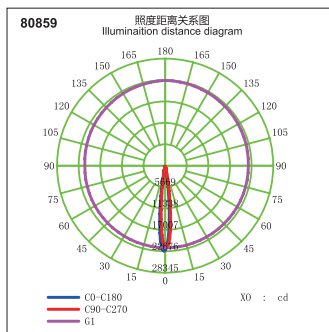

TRACK LIGHTING SERIES

GL045-DE36-LED

功率 Power : 30-35W
输入电压 Input Voltage : AC 110-240V
光源类型 light source type : COB
光束角 Beam angle : 12° /24° /36°
光通量 Luminous Flux(Lm) : 3150
显色指数 CRI : ≥ 80Ra
色温 Color Temperature : 3000K /4000K/6000K
主要材质 Material: 铝 Aluminum
装箱数量 Qty/Ctn : 6PCS
装箱尺寸 Carton Size(cm) : 57X35X54

黑色
Black

白色
White