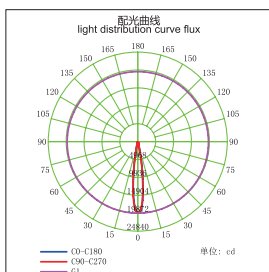

GL088-DE39-LED

功率 Power : 30-35W
输入电压 Input Voltage : AC 110-240V
光源类型 light source type : COB
光束角 Beam angle : 15° /24° /36°
光通量 Luminous Flux(Lm) : 3150
显色指数 CRI : ≥ 80Ra
色温 Color Temperature : 3000K /4000K/6000K
主要材质 Material: 铝 Aluminum
装箱数量 Qty/Ctn : 8PCS
装箱尺寸 Carton Size(cm) : 52X50X27