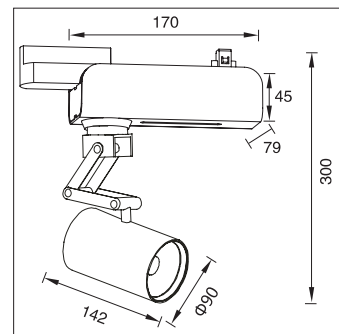

TRACK LIGHTING SERIES

GL085S-DE36-LED

功率 Power : 25-30W
输入电压 Input Voltage : AC 110-240V
光源类型 light source type : COB
光束角 Beam angle : 12° /24° /36°
光通量 Luminous Flux(Lm) : 2700
显色指数 CRI : ≥ 80Ra
色温 Color Temperature : 3000K /4000K/6000K
主要材质 Material: 铝 Aluminum
装箱数量 Qty/Ctn : 8PCS
装箱尺寸 Carton Size(cm) : 55X54X33

黑色
Black

白色
White