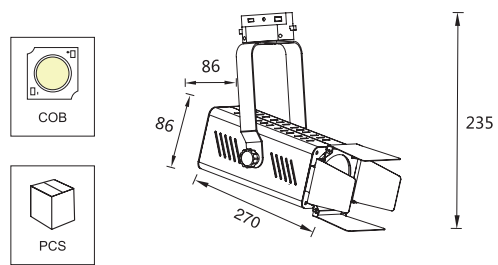

GL415-A-LED

功率 Power : 25-30W
输入电压 Input Voltage : AC 110-240V
光源类型 light source type : COB
光束角 Beam angle : 15° /24° /36°
光通量 Luminous Flux(Lm) : 2700
显色指数 CRI : ≥ 80Ra
色温 Color Temperature : 3000K /4000K/6000K
主要材质 Material: 铝 Aluminum/ 铁 Iron
装箱数量 Qty/Ctn : 6PCS
装箱尺寸 Carton Size(cm) : 36.5X31X40

GL402-A-LED

功率 Power : 30-35W
输入电压 Input Voltage : AC 110-240V
光源类型 light source type : COB
光束角 Beam angle : 12° /24° /36°
光通量 Luminous Flux(Lm) : 3150
显色指数 CRI : ≥ 80Ra
色温 Color Temperature : 3000K /4000K/6000K
主要材质 Material: 铝 Aluminum/ 铁 Iron
装箱数量 Qty/Ctn : 6PCS
装箱尺寸 Carton Size(cm) : 64.5X43X35.5