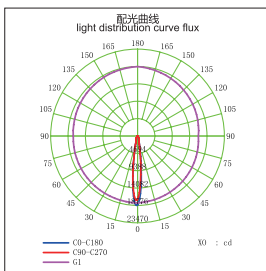

GRILLE LIGHTING SERIES

功率 Power : 10-15W
输入电压 Input Voltage : AC 110-240V
光源类型 light source type : COB
光束角 Beam angle : 12° /24° /36°
光通量 Luminous Flux(Lm) : 1350
显色指数 CRI : ≥ 80Ra
色温 Color Temperature : 3000K /4000K/6000K
主要材质 Material: 铝 Aluminum
装箱数量 Qty/Ctn : 45PCS
装箱尺寸 Carton Size(cm) : 62X38X44.5

功率 Power : 10-15WX2
输入电压 Input Voltage : AC 110-240V
光源类型 light source type : COB
光束角 Beam angle : 12° /24° /36°
光通量 Luminous Flux(Lm) : 2700
显色指数 CRI : ≥ 80Ra
色温 Color Temperature : 3000K /4000K/6000K
主要材质 Material: 铝 Aluminum
装箱数量 Qty/Ctn : 12PCS
装箱尺寸 Carton Size(cm) : 50X41X40

功率 Power : 10-15WX3
输入电压 Input Voltage : AC 110-240V
光源类型 light source type : COB
光束角 Beam angle : 12° /24° /36°
光通量 Luminous Flux(Lm) : 4050
显色指数 CRI : ≥ 80Ra
色温 Color Temperature : 3000K /4000K/6000K
主要材质 Material: 铝 Aluminum
装箱数量 Qty/Ctn : 12PCS
装箱尺寸 Carton Size(cm) : 68.5X30X40