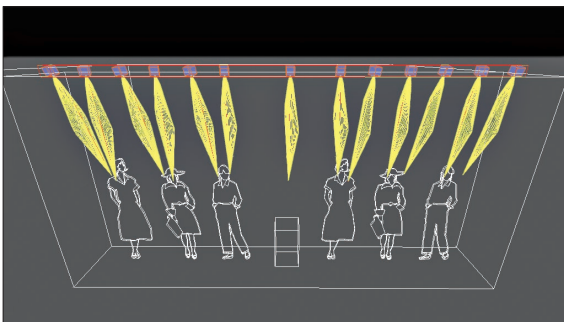

空间高度 : 3.000 m, 作业面高度 : 0.800 m, 边缘区 : 0.000 m
反射系数: 天花板 70.0%, 墙壁 50.0%, 地板 20.0%, 维护系数: 0.80