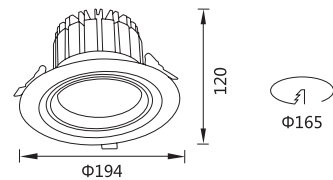

产品特点

新型嵌入式灯系列适用于各类型展厅、商店照明、汽车陈列室、品牌专卖店、百货公司、超市、博物馆、办公楼大厅等一切需要基础照明的场所，配合节能光源使用，环保节能，照明效果柔和均匀，是基础照明的最好选择。属于点光源嵌入直射光照方式，一般是将灯具按一定方式嵌入顶棚，并与房间吊顶共同组成所要求的各种花纹，使之成为一个完整的建筑艺术图案。如果顶棚照度要求较高，一般服装卖场或其他专卖店为了烘托气氛，对顶棚的亮度要求较高，可以搭配 LED 嵌入式灯使整个卖场看起来更明快，吸引人，也可以采用明装式 LED 嵌入式灯，其特点是具有特殊的格调，气氛较宁静而不喧闹。

The LED recessed light is suit for all types of showroom, shop and stores like car showroom, brand stores, department stores, supermarket, museum and office building etc.which need basic lighting. It's the best choice by matching the energy saving lighting source. The LED recessed light can be the part of the architectural art design and making different patterns with the ceilings.