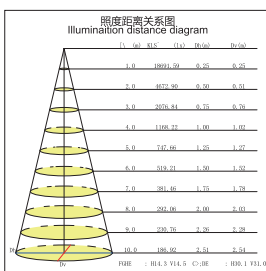

GRILLE LIGHTING SERIES

功率 Power : 10-15W
输入电压 Input Voltage : AC 110-240V
光源类型 light source type : COB
光束角 Beam angle : 12° /24° /36°
光通量 Luminous Flux(Lm) : 1350
显色指数 CRI : ≥ 80Ra
色温 Color Temperature : 3000K /4000K/6000K
主要材质 Material: 铝 Aluminum
装箱数量 Qty/Ctn : 45PCS
装箱尺寸 Carton Size(cm) : 62X38X44.5

功率 Power : 10-15WX2
输入电压 Input Voltage : AC 110-240V
光源类型 light source type : COB
光束角 Beam angle : 12° /24° /36°
光通量 Luminous Flux(Lm) : 2700
显色指数 CRI : ≥ 80Ra
色温 Color Temperature : 3000K /4000K/6000K
主要材质 Material: 铝 Aluminum
装箱数量 Qty/Ctn : 12PCS
装箱尺寸 Carton Size(cm) : 50X41X40

功率 Power : 10-15WX3
输入电压 Input Voltage : AC 110-240V
光源类型 light source type : COB
光束角 Beam angle : 12° /24° /36°
光通量 Luminous Flux(Lm) : 4050
显色指数 CRI : ≥ 80Ra
色温 Color Temperature : 3000K /4000K/6000K
主要材质 Material: 铝 Aluminum
装箱数量 Qty/Ctn : 12PCS
装箱尺寸 Carton Size(cm) : 68.5X30X40