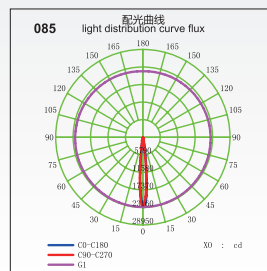

Product Features

- 1.lamp body using aluminum alloy die casting, molding, surface using electrostatic spraying of the second floor of anti-corrosion, surface uniformity, not exposed at the end the phenomenon of blistering, pinholes, etc., enhance the anti-corruption force, wear-resisting force and adhesion;
- 2.the reflector is made of high-purity aluminum spinning anodized surface;
- 3.power cord fire retardant high-grade wire;
- 4.the glass thickness of 3.5mm special glass, high transmittance, steel processing, high temperature;
- 5.with single phase or 2 phase adapter;
- 6.horizontal 359 * adjustable, vertical 359 * adjustable.

GL085-DE36-LED

外观尺寸及开孔尺寸 (Dimension & Cut-out)

产品参数 (Product Specification)

功率 Power : 25-30W
输入电压 Input Voltage : AC 110-240V
光源类型 light source type : COB
光束角 Beam angle : 12° /24° /36°
光通量 Luminous Flux(Lm) : 2700
显色指数 CRI : ≥ 80Ra
色温 Color Temperature : 3000K /4000K/6000K
主要材质 Material: 铝 Aluminum
装箱数量 Qty/Ctn : 12PCS
装箱尺寸 Carton Size(cm) : 50X41X40

窄角
Narrow Angle

广角
Wide Angle

最近距离
Distance Min.