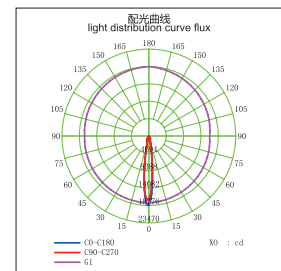

GRILLE LIGHTING SERIES

功率 Power : 10-15W
输入电压 Input Voltage : AC 110-240V
光源类型 light source type : COB
光束角 Beam angle : 12° /24° /36°
光通量 Luminous Flux(Lm) : 1350
显色指数 CRI : ≥ 80Ra
色温 Color Temperature : 3000K /4000K/6000K
主要材质 Material: 铝 Aluminum
装箱数量 Qty/Ctn : 45PCS
装箱尺寸 Carton Size(cm) : 62X38X44.5

功率 Power : 10-15WX2
输入电压 Input Voltage : AC 110-240V
光源类型 light source type : COB
光束角 Beam angle : 12° /24° /36°
光通量 Luminous Flux(Lm) : 2700
显色指数 CRI : ≥ 80Ra
色温 Color Temperature : 3000K /4000K/6000K
主要材质 Material: 铝 Aluminum
装箱数量 Qty/Ctn : 12PCS
装箱尺寸 Carton Size(cm) : 50X41X40

功率 Power : 10-15WX3
输入电压 Input Voltage : AC 110-240V
光源类型 light source type : COB
光束角 Beam angle : 12° /24° /36°
光通量 Luminous Flux(Lm) : 4050
显色指数 CRI : ≥ 80Ra
色温 Color Temperature : 3000K /4000K/6000K
主要材质 Material: 铝 Aluminum
装箱数量 Qty/Ctn : 12PCS
装箱尺寸 Carton Size(cm) : 68.5X30X40