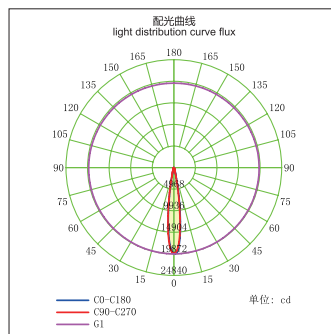

应用场所 APPLICATION