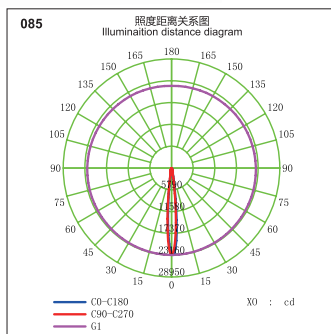

TRACK LIGHTING SERIES

GL085S-DE36-LED

功率 Power : 25-30W
输入电压 Input Voltage : AC 110-240V
光源类型 light source type : COB
光束角 Beam angle : 12° /24° /36°
光通量 Luminous Flux(Lm) : 2700
显色指数 CRI : ≥ 80Ra
色温 Color Temperature : 3000K /4000K/6000K
主要材质 Material: 铝 Aluminum
装箱数量 Qty/Ctn : 8PCS
装箱尺寸 Carton Size(cm) : 55X54X33

黑色
Black

白色
White