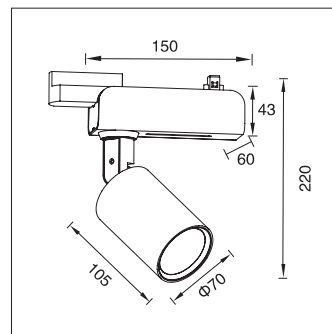

应用场所 APPLICATION