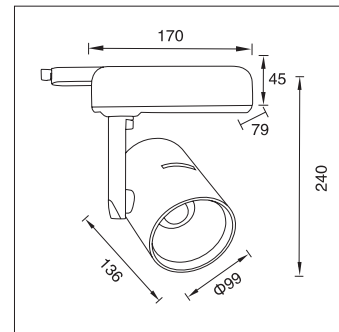

产品特点

灯体使用铝合金压铸成型，表面采用二层防腐技术静电喷涂处理，表面均匀，不会有露底、起泡、针孔等现象，增强了防腐力、耐磨力、附着力；
反射器采用高纯度铝材旋压而成，表面阳极氧化处理；
电源线采用防火阻燃高档线材；
玻璃采用厚度为 3.5mm 专用玻璃，高透光率，钢化处理，耐高温；
配 2 线、3 线、4 线导轨头；
内置 LED 单颗多晶硅光源，内置电器；
横向 355°可调，纵向 355°可调。

Lamp fixture body made by Aluminum alloy die casting, the surface is handled by double layers anti-corrosion electrostatic spraying, the surface is evenly and will never expose the base, been blistering or pinholes etc., the resistant to corrosion, wear-resisting force and adhesion are enhanced highly;
The reflector is made by high-purity Aluminum spinning and surface is anodized;
The power cord is high grade fireproof wire;
Special glass, high transmittance, toughened handled can bear high temperature;
With single or 2 phase, 3 phase adapter
Adjustable with 355 degree in both horizontal and vertical.