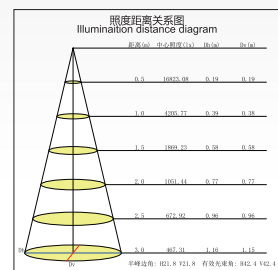

产品描述 PRODUCT DESCRIPTION

天花灯系列, 由新型环保铝材经 CNC 数控车制而成, 灵动轻盈, 表面经阳极氧化工艺处理, 美观耐用, 永不生锈。个性化的外观, 充分展现了后现代家居设计的流行趋势。
LED 天花灯可根据不同应用场所调整投射光。铝材结合灯光设计, 在兼顾无眩光和高光效的同时, 把光学技术特性与经典含蓄的结构设计结合起来, 创造具有高雅的、精致的、浪漫的家庭空间照明。

The LED down light is made of novel environment friendly Aluminum with CNC technology. The surface handled by anodic oxidation, keeping beautiful and durable never rust. The personalized appearance fully reflects the popular trend of post-modern residence and business design.

LED down light can be adjusted according to different applications, lighting design combining Aluminum make the non-glare light and high light efficiency combining the characteristics of optical technology and classic subtle structural design, creating elegant, sophisticated, romantic household and commercial space lighting.

GL80903-LED
外观尺寸及开孔尺寸 (Dimension & Cut-out)
产品参数 (Product Specification)
功率 Power : 10-15W 输入电压 Input Voltage : AC 110-240V 光源类型 light source type : COB 光束角 Beam angle : 20° /30° /40° 光通量 Luminous Flux(Lm) : 1350 显色指数 CRI : ≥ 80Ra 色温 Color Temperature : 3000K /4000K/6000K 主要材质 Material: 铝 Aluminum 装箱数量 Qty/Ctn : 45PCS 装箱尺寸 Carton Size(cm) : 62X38X44.5
可调角度 adjustable 窄角 Narrow Angle 广角 Wide Angle 最近距离 Distance Min. 0.5m 适用天花板厚度 Ceiling Thickness 6~25mm