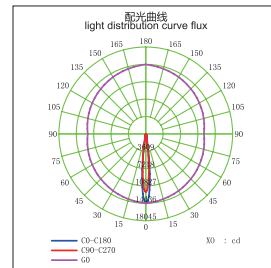

GL70732B-LED

功率 Power : 6-12W
输入电压 Input Voltage : AC 110-240V
光源类型 light source type : COB
光束角 Beam angle : 15° /26° /36°
光通量 Luminous Flux(Lm) : 780
显色指数 CRI : ≥ 80Ra
色温 Color Temperature : 3000K /4000K/6000K
主要材质 Material: 铝 Aluminum
装箱数量 Qty/Ctn : 45PCS
装箱尺寸 Carton Size(cm) : 62×38×44.5

GL70733-LED

功率 Power : 15-20W
输入电压 Input Voltage : AC 110-240V
光源类型 light source type : COB
光束角 Beam angle : 15° /26° /36°
光通量 Luminous Flux(Lm) : 1300
显色指数 CRI : ≥ 80Ra
色温 Color Temperature : 3000K /4000K/6000K
主要材质 Material: 铝 Aluminum
装箱数量 Qty/Ctn : 18PCS
装箱尺寸 Carton Size(cm) : 47×47×39