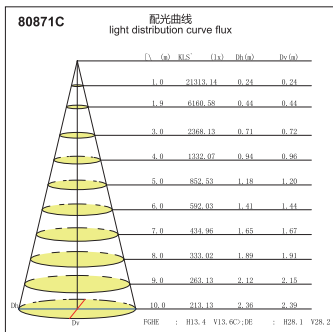

TRACK LIGHTING SERIES

GL408-DE36-LED

功率 Power : 30-35W
输入电压 Input Voltage : AC 110-240V
光源类型 light source type : COB
光束角 Beam angle : 15° /30°
光通量 Luminous Flux(Lm) : 3150
显色指数 CRI : ≥ 80Ra
色温 Color Temperature : 3000K /4000K/6000K
主要材质 Material: 铝 Aluminum
装箱数量 Qty/Ctn : 8PCS
装箱尺寸 Carton Size(cm) : 52X50X27

黑色
Black

白色
White