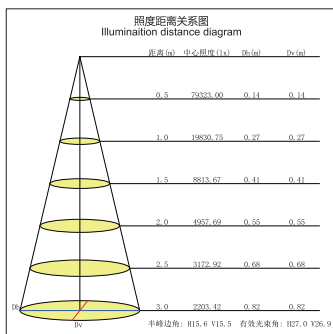

应用场所 APPLICATION