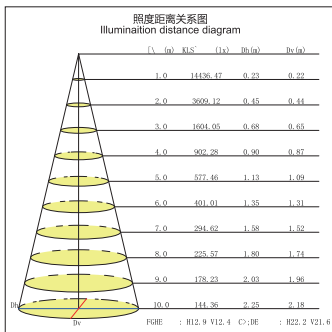

黑色  
Black

白色  
White

Large angle  
大角度

Small angle  
小角度

Reduce CO<sub>2</sub> emissions  
环保

Energy consumption  
节能

Luminous efficiency  
高光效