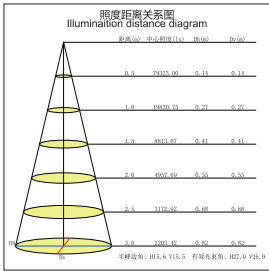

嵌入式系列

RECESSED LIGHTING

GL80827-Y-LED

功率 Power : 50-70W
输入电压 Input Voltage : AC 110-240V
光源类型 light source type : COB
光束角 Beam angle : 24° /36° /60°
光通量 Luminous Flux(Lm) : 6300
显色指数 CRI : ≥ 80Ra
色温 Color Temperature : 3000K /4000K/6000K
主要材质 Material: 铝 Aluminum
装箱数量 Qty/Ctn : 12PCS
装箱尺寸 Carton Size(cm) : 58X39X52

GL105-LB-LED

功率 Power : 10-15W
输入电压 Input Voltage : AC 110-240V
光源类型 light source type : COB
光束角 Beam angle : 15° /26° /36°
光通量 Luminous Flux(Lm) : 1350
显色指数 CRI : ≥ 80Ra
色温 Color Temperature : 3000K /4000K/6000K
主要材质 Material: 铝 Aluminum/ 塑料 Plastic
装箱数量 Qty/Ctn : 18PCS
装箱尺寸 Carton Size(cm) : 41.5X41.5X48