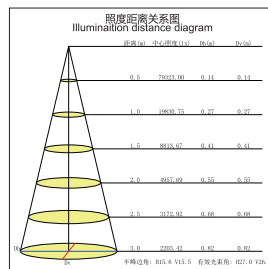

TRACK LIGHTING SERIES

功率 Power : 10-15W
输入电压 Input Voltage : AC 110-240V
光源类型 light source type : COB
光束角 Beam angle : 12° /24° /36°
光通量 Luminous Flux(Lm) : 1200
显色指数 CRI : ≥ 80Ra
色温 Color Temperature : 3000K /4000K/6000K
主要材质 Material: 铝 Aluminum/ 塑料 Plastic
装箱数量 Qty/Ctn : 20PCS
装箱尺寸 Carton Size(cm) : 54X38X48.5

功率 Power : 15-20W
输入电压 Input Voltage : AC 110-240V
光源类型 light source type : COB
光束角 Beam angle : 12° /24° /36°
光通量 Luminous Flux(Lm) : 1600
显色指数 CRI : ≥ 80Ra
色温 Color Temperature : 3000K /4000K/6000K
主要材质 Material: 铝 Aluminum/ 塑料 Plastic
装箱数量 Qty/Ctn : 20PCS
装箱尺寸 Carton Size(cm) : 54X38X48.5

功率 Power : 25-30W
输入电压 Input Voltage : AC 110-240V
光源类型 light source type : COB
光束角 Beam angle : 12° /24° /36°
光通量 Luminous Flux(Lm) : 2400
显色指数 CRI : ≥ 80Ra
色温 Color Temperature : 3000K /4000K/6000K
主要材质 Material: 铝 Aluminum/ 塑料 Plastic
装箱数量 Qty/Ctn : 20PCS
装箱尺寸 Carton Size(cm) : 54X38X48.5