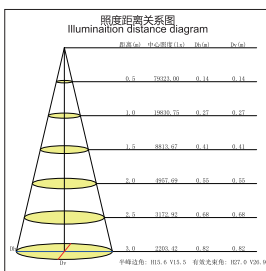

RECESSED LIGHTING SERIES

功率 Power : 25-30W
输入电压 Input Voltage : AC 110-240V
光源类型 light source type : COB
光束角 Beam angle : 12° /24° /36°
光通量 Luminous Flux(Lm) : 2700
显色指数 CRI : ≥ 80Ra
色温 Color Temperature : 3000K /4000K/6000K
主要材质 Material: 铝 Aluminum
装箱数量 Qty/Ctn : 18PCS
装箱尺寸 Carton Size(cm) : 45.5X45.5X32.5

功率 Power : 30-35W
输入电压 Input Voltage : AC 110-240V
光源类型 light source type : COB
光束角 Beam angle : 12° /24° /36°
光通量 Luminous Flux(Lm) : 3150
显色指数 CRI : ≥ 80Ra
色温 Color Temperature : 3000K /4000K/6000K
主要材质 Material: 铝 Aluminum
装箱数量 Qty/Ctn : 12PCS
装箱尺寸 Carton Size(cm) : 50X33.5X36

功率 Power : 30-35W
输入电压 Input Voltage : AC 110-240V
光源类型 light source type : COB
光束角 Beam angle : 15° /26° /36°
光通量 Luminous Flux(Lm) : 3150
显色指数 CRI : ≥ 80Ra
色温 Color Temperature : 3000K /4000K/6000K
主要材质 Material: 铝 Aluminum
装箱数量 Qty/Ctn : 8PCS
装箱尺寸 Carton Size(cm) : 45.5X38.5X31.5