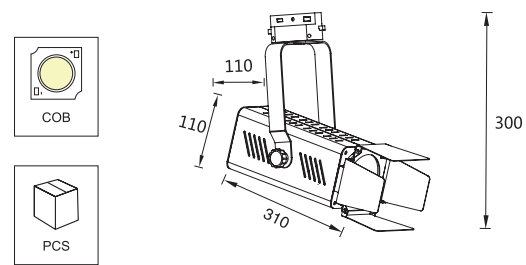

GL415-A-LED

功率 Power : 25-30W
输入电压 Input Voltage : AC 110-240V
光源类型 light source type : COB
光束角 Beam angle : 15° /24° /36°
光通量 Luminous Flux(Lm) : 2700
显色指数 CRI : ≥ 80Ra
色温 Color Temperature : 3000K /4000K/6000K
主要材质 Material: 铝 Aluminum/ 铁 Iron
装箱数量 Qty/Ctn : 6PCS
装箱尺寸 Carton Size(cm) : 36.5X31X40

GL402-A-LED

功率 Power : 30-35W
输入电压 Input Voltage : AC 110-240V
光源类型 light source type : COB
光束角 Beam angle : 12° /24° /36°
光通量 Luminous Flux(Lm) : 3150
显色指数 CRI : ≥ 80Ra
色温 Color Temperature : 3000K /4000K/6000K
主要材质 Material: 铝 Aluminum/ 铁 Iron
装箱数量 Qty/Ctn : 6PCS
装箱尺寸 Carton Size(cm) : 64.5X43X35.5