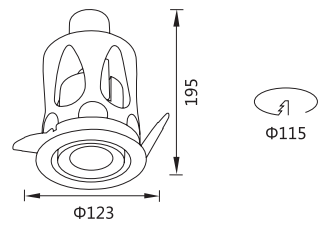

嵌入式系列

RECESSED LIGHTING

GL80827-Y-LED

功率 Power : 50-70W
输入电压 Input Voltage : AC 110-240V
光源类型 light source type : COB
光束角 Beam angle : 24° /36° /60°
光通量 Luminous Flux(Lm) : 6300
显色指数 CRI : ≥ 80Ra
色温 Color Temperature : 3000K /4000K/6000K
主要材质 Material: 铝 Aluminum
装箱数量 Qty/Ctn : 12PCS
装箱尺寸 Carton Size(cm) : 58X39X52

GL105-LB-LED

功率 Power : 10-15W
输入电压 Input Voltage : AC 110-240V
光源类型 light source type : COB
光束角 Beam angle : 15° /26° /36°
光通量 Luminous Flux(Lm) : 1350
显色指数 CRI : ≥ 80Ra
色温 Color Temperature : 3000K /4000K/6000K
主要材质 Material: 铝 Aluminum/ 塑料 Plastic
装箱数量 Qty/Ctn : 18PCS
装箱尺寸 Carton Size(cm) : 41.5X41.5X48