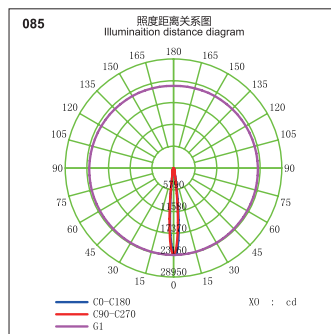

PRODUCT FEATURES

重点照明格栅射灯是目前商业照明中最受欢迎的灯具，经过工程师多年悉心研究，开发出适合目前商业重点照明领域 LED COB 光源的灯具。多角度投射，满足各个角落的照射要求，为室内重新布局而不需要重新布光，只需要调整灯具投射角度。适用于各类型公共场所、食市、商店、汽车展厅、品牌专卖店、百货公司、超市、博物馆、办公楼大厅等一切需要重点照明的场所。

The focus lighting grille lamp is the most popular in the current commercial lighting, with the years of carefully study and development by our engineers, we developed the LED COB light source lighting for the focus light of commercial lighting. Multi-angle projection can satisfy the demands of all corners of the light, for indoor re-layout without changing the lightings but by adjusting the angle of the lightings. Suitable for all kinds of public places which need focus lighting like food shop, stores, car showroom, brand store, department store, supermarket, museum, office etc.