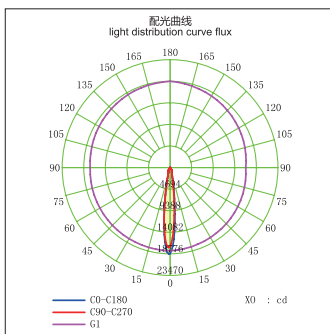

应用场所 APPLICATION