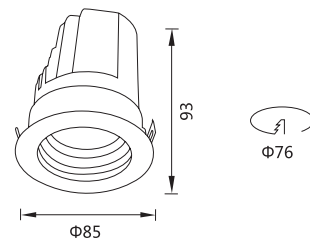

### 产品特点

灯体使用铝合金压铸成型  
 表面采用二层防腐技术静电喷涂处理，表面均匀，不会有露底、起泡、针孔等现象，增强了防腐力、耐磨力、附着力；  
 电源线采用防火阻燃高档线材；  
 不锈钢弹簧，可装不同厚度天花板；  
 专业边框设计，可以与天花浑然一体；  
 内置优质大功率 LED 光源，内置电器；可调。