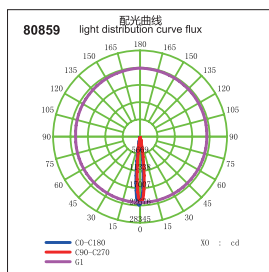

GL415-A-LED

功率 Power : 25-30W
输入电压 Input Voltage : AC 110-240V
光源类型 light source type : COB
光束角 Beam angle : 15° /24° /36°
光通量 Luminous Flux(Lm) : 2700
显色指数 CRI : ≥ 80Ra
色温 Color Temperature : 3000K /4000K/6000K
主要材质 Material: 铝 Aluminum/ 铁 Iron
装箱数量 Qty/Ctn : 6PCS
装箱尺寸 Carton Size(cm) : 36.5X31X40

GL402-A-LED

功率 Power : 30-35W
输入电压 Input Voltage : AC 110-240V
光源类型 light source type : COB
光束角 Beam angle : 12° /24° /36°
光通量 Luminous Flux(Lm) : 3150
显色指数 CRI : ≥ 80Ra
色温 Color Temperature : 3000K /4000K/6000K
主要材质 Material: 铝 Aluminum/ 铁 Iron
装箱数量 Qty/Ctn : 6PCS
装箱尺寸 Carton Size(cm) : 64.5X43X35.5