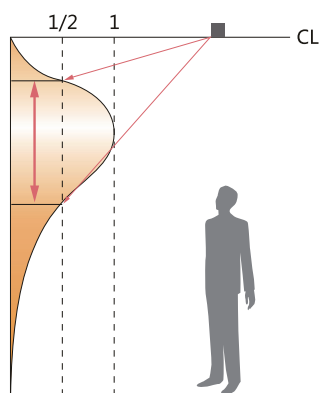

洗墙灯具的选用，一般很容易误导或混淆了其功能方式，错误地将可调洗墙当作导向洗墙功能来运用，这会造成很干净的墙面出现很杂乱的光斑效果，而导向式洗墙功能一般力求墙面灯光分布均匀柔和；因此，建议在正确的指导下使用；

可调式洗墙灯分布