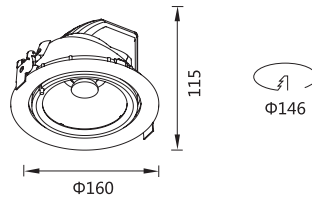

GL80879-LED

功率 Power : 30-35W
输入电压 Input Voltage : AC 110-240V
光源类型 light source type : COB
光束角 Beam angle : 15° /26° /36°
光通量 Luminous Flux(Lm) : 3150
显色指数 CRI : ≥ 80Ra
色温 Color Temperature : 3000K /4000K/6000K
主要材质 Material: 铝 Aluminum
装箱数量 Qty/Ctn : 8PCS
装箱尺寸 Carton Size(cm) : 45.5X38.5X31.5