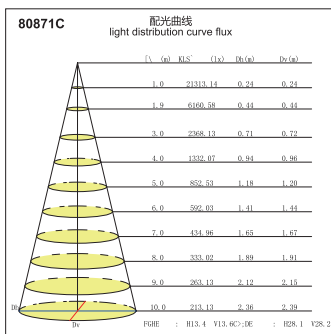

应用场所 APPLICATION