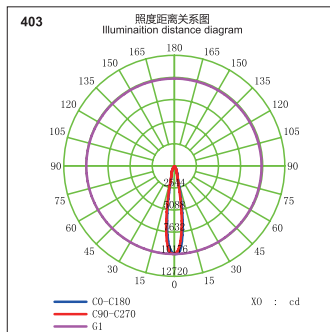

TRACK LIGHTING SERIES

GL088-DE36-LED

功率 Power : 30-35W
输入电压 Input Voltage : AC 110-240V
光源类型 light source type : COB
光束角 Beam angle : 15° /24° /36°
光通量 Luminous Flux(Lm) : 3150
显色指数 CRI : ≥ 80Ra
色温 Color Temperature : 3000K /4000K/6000K
主要材质 Material: 铝 Aluminum
装箱数量 Qty/Ctn : 8PCS
装箱尺寸 Carton Size(cm) : 52X50X27

黑色
Black

白色
White