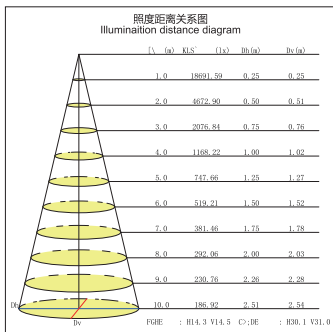

TRACK LIGHTING SERIES

GL432-DE75-LED

功率 Power : 6-10W
输入电压 Input Voltage : AC 110-240V
光源类型 light source type : 单颗 Single Chip
光束角 Beam angle : 12° /24° /36°
光通量 Luminous Flux(Lm) : 900
显色指数 CRI : ≥ 80Ra
色温 Color Temperature : 3000K /4000K/6000K
主要材质 Material: 铝 Aluminum
装箱数量 Qty/Ctn : 20PCS
装箱尺寸 Carton Size(cm) : 54X38X48.5