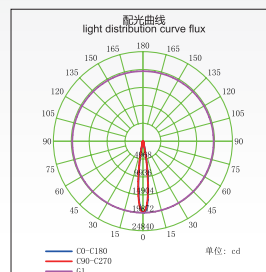

窄角  
Narrow Angle

广角  
Wide Angle

最近距离  
Distance Min.

黑色  
Black

白色  
White