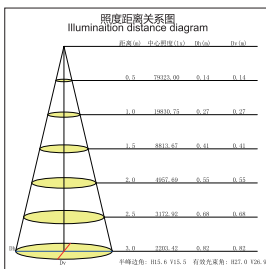

TRACK LIGHTING SERIES

功率 Power : 10-15W
输入电压 Input Voltage : AC 110-240V
光源类型 light source type : COB
光束角 Beam angle : 12° /24° /36°
光通量 Luminous Flux(Lm) : 1200
显色指数 CRI : ≥ 80Ra
色温 Color Temperature : 3000K /4000K/6000K
主要材质 Material: 铝 Aluminum/ 塑料 Plastic
装箱数量 Qty/Ctn : 20PCS
装箱尺寸 Carton Size(cm) : 54X38X48.5

功率 Power : 15-20W
输入电压 Input Voltage : AC 110-240V
光源类型 light source type : COB
光束角 Beam angle : 12° /24° /36°
光通量 Luminous Flux(Lm) : 1600
显色指数 CRI : ≥ 80Ra
色温 Color Temperature : 3000K /4000K/6000K
主要材质 Material: 铝 Aluminum/ 塑料 Plastic
装箱数量 Qty/Ctn : 20PCS
装箱尺寸 Carton Size(cm) : 54X38X48.5

功率 Power : 25-30W
输入电压 Input Voltage : AC 110-240V
光源类型 light source type : COB
光束角 Beam angle : 12° /24° /36°
光通量 Luminous Flux(Lm) : 2400
显色指数 CRI : ≥ 80Ra
色温 Color Temperature : 3000K /4000K/6000K
主要材质 Material: 铝 Aluminum/ 塑料 Plastic
装箱数量 Qty/Ctn : 20PCS
装箱尺寸 Carton Size(cm) : 54X38X48.5