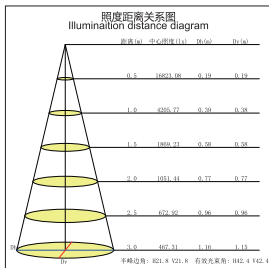

GL70732B-LED

功率 Power : 6-12W
输入电压 Input Voltage : AC 110-240V
光源类型 light source type : COB
光束角 Beam angle : 15° /26° /36°
光通量 Luminous Flux(Lm) : 780
显色指数 CRI : ≥ 80Ra
色温 Color Temperature : 3000K /4000K/6000K
主要材质 Material: 铝 Aluminum
装箱数量 Qty/Ctn : 45PCS
装箱尺寸 Carton Size(cm) : 62×38×44.5

GL70733-LED

功率 Power : 15-20W
输入电压 Input Voltage : AC 110-240V
光源类型 light source type : COB
光束角 Beam angle : 15° /26° /36°
光通量 Luminous Flux(Lm) : 1300
显色指数 CRI : ≥ 80Ra
色温 Color Temperature : 3000K /4000K/6000K
主要材质 Material: 铝 Aluminum
装箱数量 Qty/Ctn : 18PCS
装箱尺寸 Carton Size(cm) : 47×47×39