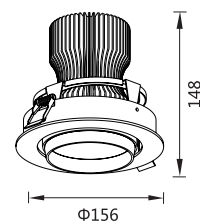

RECESSED LIGHTING SERIES

GL80909-LED

功率 Power : 35-40W
输入电压 Input Voltage : AC 110-240V
光源类型 light source type : COB
光束角 Beam angle : 12° /24° /36°
光通量 Luminous Flux(Lm) : 3600
显色指数 CRI : ≥ 80Ra
色温 Color Temperature : 3000K /4000K/6000K
主要材质 Material: 铝 Aluminum
装箱数量 Qty/Ctn : 12PCS
装箱尺寸 Carton Size(cm) : 50X33.5X36