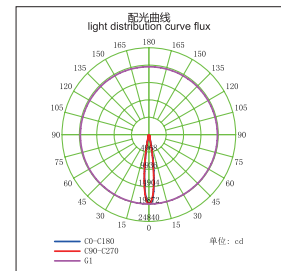

RECESSED LIGHTING SERIES

功率 Power : 25-30W
输入电压 Input Voltage : AC 110-240V
光源类型 light source type : COB
光束角 Beam angle : 12° /24° /36°
光通量 Luminous Flux(Lm) : 2700
显色指数 CRI : ≥ 80Ra
色温 Color Temperature : 3000K /4000K/6000K
主要材质 Material: 铝 Aluminum
装箱数量 Qty/Ctn : 18PCS
装箱尺寸 Carton Size(cm) : 45.5X45.5X32.5

功率 Power : 30-35W
输入电压 Input Voltage : AC 110-240V
光源类型 light source type : COB
光束角 Beam angle : 12° /24° /36°
光通量 Luminous Flux(Lm) : 3150
显色指数 CRI : ≥ 80Ra
色温 Color Temperature : 3000K /4000K/6000K
主要材质 Material: 铝 Aluminum
装箱数量 Qty/Ctn : 12PCS
装箱尺寸 Carton Size(cm) : 50X33.5X36

功率 Power : 30-35W
输入电压 Input Voltage : AC 110-240V
光源类型 light source type : COB
光束角 Beam angle : 15° /26° /36°
光通量 Luminous Flux(Lm) : 3150
显色指数 CRI : ≥ 80Ra
色温 Color Temperature : 3000K /4000K/6000K
主要材质 Material: 铝 Aluminum
装箱数量 Qty/Ctn : 8PCS
装箱尺寸 Carton Size(cm) : 45.5X38.5X31.5