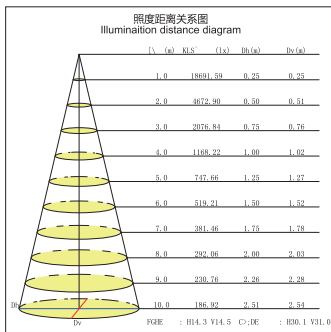

应用场所 APPLICATION