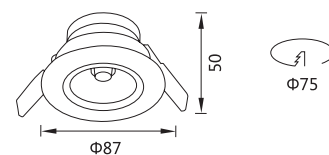

PRODUCT FEATURES

- The fixture body is made by die-casting Aluminum;
- The surface is painted evenly and will never expose the base, never been blistered or with pinholes.
- The anti-corrosion, wear-resisting force and adhesion are greatly improved.
- The power cord is high grade fireproof wire;
- With stainless steel clips, can be mounted on different thickness ceilings.
- Special frame design perfect integrated with ceiling.
- Built-in high power LED light source with adjustable built-in driver.