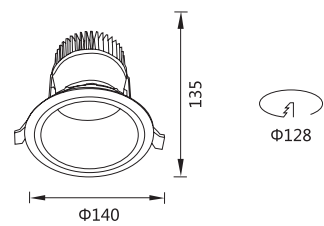

应用场所 APPLICATION