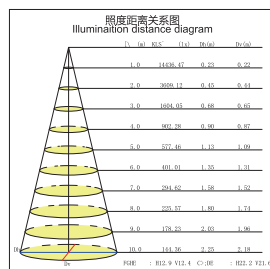

CEILING LIGHTING WALL WASHER

功率 Power : 9W
输入电压 Input Voltage : AC 110-240V
光源类型 light source type : 单颗 Single Chip
光束角 Beam angle : 120°
光通量 Luminous Flux(Lm) : 650
显色指数 CRI : ≥ 80Ra
色温 Color Temperature : 3000K /4000K/6000K
主要材质 Material: 铝 Aluminum
装箱数量 Qty/Ctn : 45PCS
装箱尺寸 Carton Size(cm) : 41X40X41.5

功率 Power : 12W
输入电压 Input Voltage : AC 110-240V
光源类型 light source type : 单颗 Single Chip
光束角 Beam angle : 120°
光通量 Luminous Flux(Lm) : 840
显色指数 CRI : ≥ 80Ra
色温 Color Temperature : 3000K /4000K/6000K
主要材质 Material: 铝 Aluminum
装箱数量 Qty/Ctn : 36PCS
装箱尺寸 Carton Size(cm) : 48X35X49.5

功率 Power : 18W
输入电压 Input Voltage : AC 110-240V
光源类型 light source type : 单颗 Single Chip
光束角 Beam angle : 120°
光通量 Luminous Flux(Lm) : 1260
显色指数 CRI : ≥ 80Ra
色温 Color Temperature : 3000K /4000K/6000K
主要材质 Material: 铝 Aluminum
装箱数量 Qty/Ctn : 16PCS
装箱尺寸 Carton Size(cm) : 43X41X43