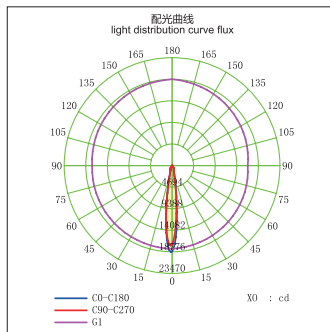

产品特点

灯体使用铝合金压铸成型，表面采用二层防腐技术静电喷涂处理，表面均匀，不会有露底、起泡、针孔等现象，增强了防腐力、耐磨力、附着力；
反射器采用高纯度铝材旋压而成，表面阳极氧化处理；
电源线采用防火阻燃高档线材；
玻璃采用厚度为 3.5mm 专用玻璃，高透光率，钢化处理，耐高温；
配 2 线、3 线、4 线导轨头；
内置 LED 单颗多晶硅光源，内置电器；
横向 355°可调，纵向 355°可调。

Lamp fixture body made by Aluminum alloy die casting, the surface is handled by double layers anti-corrosion electrostatic spraying, the surface is evenly and will never expose the base, been blistering or pinholes etc., the resistant to corrosion, wear-resisting force and adhesion are enhanced highly;
The reflector is made by high-purity Aluminum spinning and surface is anodized;
The power cord is high grade fireproof wire;
Special glass, high transmittance, toughened handled can bear high temperature;
With single or 2 phase, 3 phase adapter
Adjustable with 355 degree in both horizontal and vertical.