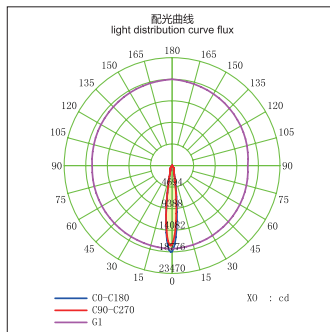

TRACK LIGHTING SERIES

GL105-DE34-LED

功率 Power : 10-15W
输入电压 Input Voltage : AC 110-240V
光源类型 light source type : COB
光束角 Beam angle : 15° /26° /36°
光通量 Luminous Flux(Lm) : 1350
显色指数 CRI : ≥ 80Ra
色温 Color Temperature : 3000K /4000K/6000K
主要材质 Material: 铝 Aluminum
装箱数量 Qty/Ctn : 12PCS
装箱尺寸 Carton Size(cm) : 50X41X40

黑色
Black

白色
White