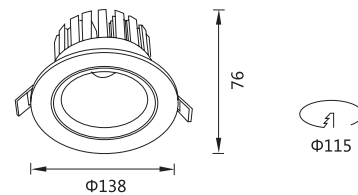

GL70718-LED

功率 Power : 10-15W
输入电压 Input Voltage : AC 110-240V
光源类型 light source type : COB
光束角 Beam angle : 15° /24° /36°
光通量 Luminous Flux(Lm) : 975
显色指数 CRI : ≥ 80Ra
色温 Color Temperature : 3000K /4000K/6000K
主要材质 Material: 铝 Aluminum
装箱数量 Qty/Ctn : 50PCS
装箱尺寸 Carton Size(cm) : 65×25×48

GL70717-LED

功率 Power : 20-25W
输入电压 Input Voltage : AC 110-240V
光源类型 light source type : COB
光束角 Beam angle : 15° /24° /36°
光通量 Luminous Flux(Lm) : 1750
显色指数 CRI : ≥ 80Ra
色温 Color Temperature : 3000K /4000K/6000K
主要材质 Material: 铝 Aluminum
装箱数量 Qty/Ctn : 50PCS
装箱尺寸 Carton Size(cm) : 74×30×49.5