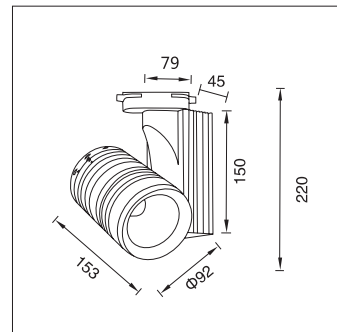

产品特点

灯体使用铝合金压铸成型，表面采用二层防腐技术静电喷涂处理，表面均匀，不会有露底、起泡、针孔等现象，增强了防腐力、耐磨力、附着力；
反射器采用高纯度铝材旋压而成，表面阳极氧化处理；
电源线采用防火阻燃高档线材；
玻璃采用厚度为 3.5mm 专用玻璃，高透光率，钢化处理，耐高温；
配 2 线、3 线、4 线导轨头；
内置 LED 单颗多晶硅光源，内置电器；
横向 355°可调，纵向 355°可调。

Lamp fixture body made by Aluminum alloy die casting, the surface is handled by double layers anti-corrosion electrostatic spraying, the surface is evenly and will never expose the base, been blistering or pinholes etc., the resistant to corrosion, wear-resisting force and adhesion are enhanced highly;
The reflector is made by high-purity Aluminum spinning and surface is anodized;
The power cord is high grade fireproof wire;
Special glass, high transmittance, toughened handled can bear high temperature;
With single or 2 phase, 3 phase adapter
Adjustable with 355 degree in both horizontal and vertical.