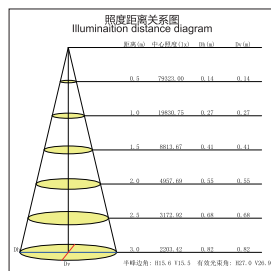

GL80861-MZ-LED

功率 Power : 25-35W
输入电压 Input Voltage : AC 110-240V
光源类型 light source type : COB
光束角 Beam angle : 15° /24° /36°
光通量 Luminous Flux(Lm) : 2450
显色指数 CRI : ≥ 80Ra
色温 Color Temperature : 3000K /4000K/6000K
主要材质 Material: 铝 Aluminum
装箱数量 Qty/Ctn : 8PCS
装箱尺寸 Carton Size(cm) : 37.5X37.5X50.5

GL80863-MZ-LED

功率 Power : 30-45W
输入电压 Input Voltage : AC 110-240V
光源类型 light source type : COB
光束角 Beam angle : 15° /24° /36°
光通量 Luminous Flux(Lm) : 3150
显色指数 CRI : ≥ 80Ra
色温 Color Temperature : 3000K /4000K/6000K
主要材质 Material: 铝 Aluminum
装箱数量 Qty/Ctn : 8PCS
装箱尺寸 Carton Size(cm) : 37.5X37.5X50.5