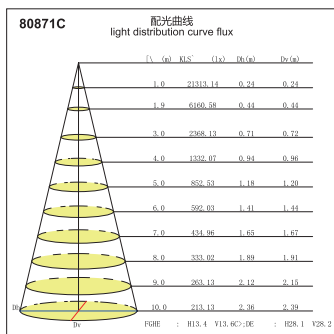

应用场所 APPLICATION