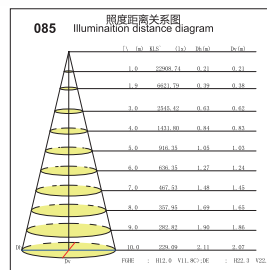

Product Features

- 1.lamp body using aluminum alloy die casting, molding, surface using electrostatic spraying of the second floor of anti-corrosion, surface uniformity, not exposed at the end the phenomenon of blistering, pinholes, etc., enhance the anti-corruption force, wear-resisting force and adhesion;
- 2.the reflector is made of high-purity aluminum spinning anodized surface;
- 3.power cord fire retardant high-grade wire;
- 4.the glass thickness of 3.5mm special glass, high transmittance, steel processing, high temperature;
- 5.with single phase or 2 phase adapter;
- 6.horizontal 359 * adjustable, vertical 359 * adjustable.

GL085-DE36-LED

外观尺寸及开孔尺寸 (Dimension & Cut-out)

产品参数 (Product Specification)

功率 Power : 25-30W
输入电压 Input Voltage : AC 110-240V
光源类型 light source type : COB
光束角 Beam angle : 12° /24° /36°
光通量 Luminous Flux(Lm) : 2700
显色指数 CRI : ≥ 80Ra
色温 Color Temperature : 3000K /4000K/6000K
主要材质 Material: 铝 Aluminum
装箱数量 Qty/Ctn : 12PCS
装箱尺寸 Carton Size(cm) : 50X41X40

窄角
Narrow Angle

广角
Wide Angle

最近距离
Distance Min.