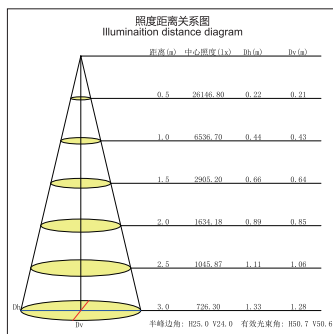

产品描述 PRODUCT DESCRIPTION

面板灯是一款宜美高档的室内照明灯具，其外边框由铝合金经阳极氧化而成，整个灯具设计美观简洁、大气豪华，既有良好的照明效果，又能给人带来美的感受。抗振能力强、控制能力强、耗电低、外型轻薄，散热功能完备，功率低，发热少。使用寿命比较长，可按客户要求设计各种不同形状、不同颗粒的光源，其设计非常灵活。

Panel light is a high-end indoor lighting, the outer frame by the anodic oxidation of aluminum alloy, the lamp design aesthetic simplicity, atmospheric luxury, both good lighting effects, but also gives the impression of the United States. Anti-vibration ability, strong control, low power consumption, thin appearance, cooling function is complete, low power, less heat. Longer service life, according to customer requirements design of different shapes, different particles of light, the design is very flexible.