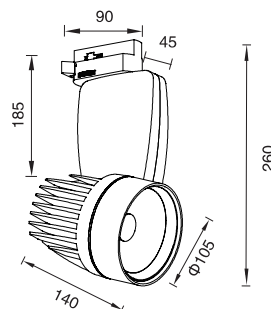

GL409-DE34-LED

功率 Power : 25-30W
输入电压 Input Voltage : AC 110-240V
光源类型 light source type : COB
光束角 Beam angle : 15° /26° /36°
光通量 Luminous Flux(Lm) : 2700
显色指数 CRI : ≥ 80Ra
色温 Color Temperature : 3000K /4000K/6000K
主要材质 Material: 铝 Aluminum
装箱数量 Qty/Ctn : 8PCS
装箱尺寸 Carton Size(cm) : 52X50X27

GL088-DE39-LED

功率 Power : 30-35W
输入电压 Input Voltage : AC 110-240V
光源类型 light source type : COB
光束角 Beam angle : 15° /24° /36°
光通量 Luminous Flux(Lm) : 3150
显色指数 CRI : ≥ 80Ra
色温 Color Temperature : 3000K /4000K/6000K
主要材质 Material: 铝 Aluminum
装箱数量 Qty/Ctn : 8PCS
装箱尺寸 Carton Size(cm) : 52X50X27