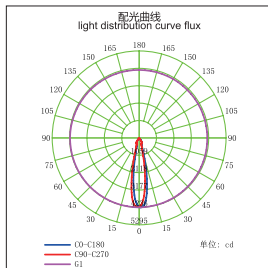

GL70732B-LED

功率 Power : 6-12W
输入电压 Input Voltage : AC 110-240V
光源类型 light source type : COB
光束角 Beam angle : 15° /26° /36°
光通量 Luminous Flux(Lm) : 780
显色指数 CRI : ≥ 80Ra
色温 Color Temperature : 3000K /4000K/6000K
主要材质 Material: 铝 Aluminum
装箱数量 Qty/Ctn : 45PCS
装箱尺寸 Carton Size(cm) : 62×38×44.5

GL70733-LED

功率 Power : 15-20W
输入电压 Input Voltage : AC 110-240V
光源类型 light source type : COB
光束角 Beam angle : 15° /26° /36°
光通量 Luminous Flux(Lm) : 1300
显色指数 CRI : ≥ 80Ra
色温 Color Temperature : 3000K /4000K/6000K
主要材质 Material: 铝 Aluminum
装箱数量 Qty/Ctn : 18PCS
装箱尺寸 Carton Size(cm) : 47×47×39