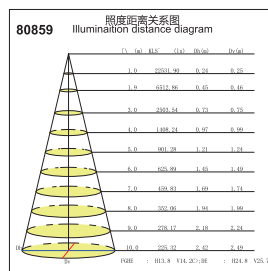

RECESSED LIGHTING SERIES

功率 Power : 25-30W
输入电压 Input Voltage : AC 110-240V
光源类型 light source type : COB
光束角 Beam angle : 12° /24° /36°
光通量 Luminous Flux(Lm) : 2700
显色指数 CRI : ≥ 80Ra
色温 Color Temperature : 3000K /4000K/6000K
主要材质 Material: 铝 Aluminum
装箱数量 Qty/Ctn : 18PCS
装箱尺寸 Carton Size(cm) : 45.5X45.5X32.5

功率 Power : 30-35W
输入电压 Input Voltage : AC 110-240V
光源类型 light source type : COB
光束角 Beam angle : 12° /24° /36°
光通量 Luminous Flux(Lm) : 3150
显色指数 CRI : ≥ 80Ra
色温 Color Temperature : 3000K /4000K/6000K
主要材质 Material: 铝 Aluminum
装箱数量 Qty/Ctn : 12PCS
装箱尺寸 Carton Size(cm) : 50X33.5X36

功率 Power : 30-35W
输入电压 Input Voltage : AC 110-240V
光源类型 light source type : COB
光束角 Beam angle : 15° /26° /36°
光通量 Luminous Flux(Lm) : 3150
显色指数 CRI : ≥ 80Ra
色温 Color Temperature : 3000K /4000K/6000K
主要材质 Material: 铝 Aluminum
装箱数量 Qty/Ctn : 8PCS
装箱尺寸 Carton Size(cm) : 45.5X38.5X31.5