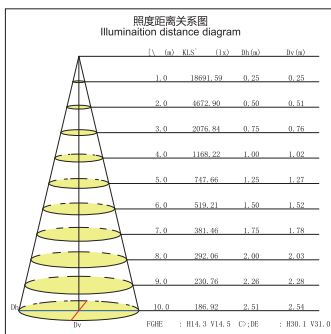

产品特点

灯体使用铝合金压铸成型，表面采用二层防腐技术静电喷涂处理，表面均匀，不会有露底、起泡、针孔等现象，增强了防腐力、耐磨力、附着力；
反射器采用高纯度铝材旋压而成，表面阳极氧化处理；
电源线采用防火阻燃高档线材；
玻璃采用厚度为 3.5mm 专用玻璃，高透光率，钢化处理，耐高温；
配 2 线、3 线、4 线导轨头；
内置 LED 单颗多晶硅光源，内置电器；
横向 355°可调，纵向 355°可调。

Lamp fixture body made by Aluminum alloy die casting, the surface is handled by double layers anti-corrosion electrostatic spraying, the surface is evenly and will never expose the base, been blistering or pinholes etc., the resistant to corrosion, wear-resisting force and adhesion are enhanced highly;
The reflector is made by high-purity Aluminum spinning and surface is anodized;
The power cord is high grade fireproof wire;
Special glass, high transmittance, toughened handled can bear high temperature;
With single or 2 phase, 3 phase adapter
Adjustable with 355 degree in both horizontal and vertical.