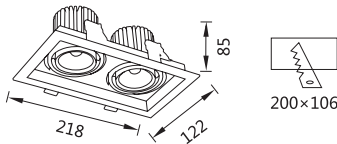

GL80917-K3-LED

功率 Power : 10-15WX3
输入电压 Input Voltage : AC 110-240V
光源类型 light source type : COB
光束角 Beam angle : 12° /24° /36°
光通量 Luminous Flux(Lm) : 4050
显色指数 CRI : ≥ 80Ra
色温 Color Temperature : 3000K /4000K/6000K
主要材质 Material: 铝 Aluminum
装箱数量 Qty/Ctn : 12PCS
装箱尺寸 Carton Size(cm) : 68.5X30X40