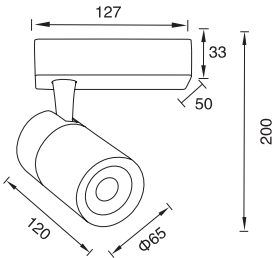

TRACK LIGHTING SERIES

功率 Power : 10-15W
输入电压 Input Voltage : AC 110-240V
光源类型 light source type : COB
光束角 Beam angle : 12° /24° /36°
光通量 Luminous Flux(Lm) : 1200
显色指数 CRI : ≥ 80Ra
色温 Color Temperature : 3000K /4000K/6000K
主要材质 Material: 铝 Aluminum/ 塑料 Plastic
装箱数量 Qty/Ctn : 20PCS
装箱尺寸 Carton Size(cm) : 54X38X48.5

功率 Power : 15-20W
输入电压 Input Voltage : AC 110-240V
光源类型 light source type : COB
光束角 Beam angle : 12° /24° /36°
光通量 Luminous Flux(Lm) : 1600
显色指数 CRI : ≥ 80Ra
色温 Color Temperature : 3000K /4000K/6000K
主要材质 Material: 铝 Aluminum/ 塑料 Plastic
装箱数量 Qty/Ctn : 20PCS
装箱尺寸 Carton Size(cm) : 54X38X48.5

功率 Power : 25-30W
输入电压 Input Voltage : AC 110-240V
光源类型 light source type : COB
光束角 Beam angle : 12° /24° /36°
光通量 Luminous Flux(Lm) : 2400
显色指数 CRI : ≥ 80Ra
色温 Color Temperature : 3000K /4000K/6000K
主要材质 Material: 铝 Aluminum/ 塑料 Plastic
装箱数量 Qty/Ctn : 20PCS
装箱尺寸 Carton Size(cm) : 54X38X48.5