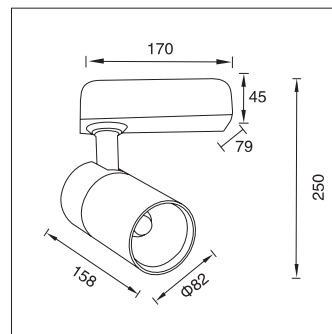

应用场所 APPLICATION