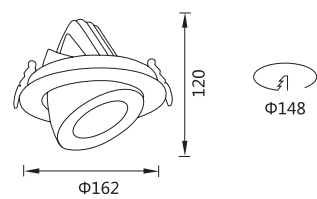

RECESSED LIGHTING SERIES

功率 Power : 25-30W
输入电压 Input Voltage : AC 110-240V
光源类型 light source type : COB
光束角 Beam angle : 12° /24° /36°
光通量 Luminous Flux(Lm) : 2700
显色指数 CRI : ≥ 80Ra
色温 Color Temperature : 3000K /4000K/6000K
主要材质 Material: 铝 Aluminum
装箱数量 Qty/Ctn : 18PCS
装箱尺寸 Carton Size(cm) : 45.5X45.5X32.5

功率 Power : 30-35W
输入电压 Input Voltage : AC 110-240V
光源类型 light source type : COB
光束角 Beam angle : 12° /24° /36°
光通量 Luminous Flux(Lm) : 3150
显色指数 CRI : ≥ 80Ra
色温 Color Temperature : 3000K /4000K/6000K
主要材质 Material: 铝 Aluminum
装箱数量 Qty/Ctn : 12PCS
装箱尺寸 Carton Size(cm) : 50X33.5X36

功率 Power : 30-35W
输入电压 Input Voltage : AC 110-240V
光源类型 light source type : COB
光束角 Beam angle : 15° /26° /36°
光通量 Luminous Flux(Lm) : 3150
显色指数 CRI : ≥ 80Ra
色温 Color Temperature : 3000K /4000K/6000K
主要材质 Material: 铝 Aluminum
装箱数量 Qty/Ctn : 8PCS
装箱尺寸 Carton Size(cm) : 45.5X38.5X31.5