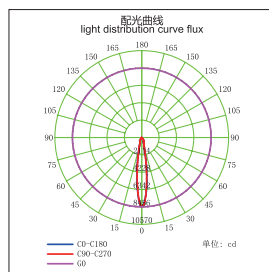

# Fashion

SMOOTH Called as artwork, each part shows elegant living taste and shows unique design.

<h1>GL80868-5-LED</h1>										
<p>外观尺寸及开孔尺寸 ( Dimension &amp; Cut-out )</p>										
<p>产品参数 ( Product Specification )</p> <p>功率 Power : 1WX5          输入电压 Input Voltage : AC 110-240V          光源类型 light source type : CREE XP-E          光束角 Beam angle : 15° /25° /36°          光通量 Luminous Flux(Lm) : 400          显色指数 CRI : ≥ 80Ra          色温 Color Temperature : 3000K /4000K/6000K          主要材质 Material: 铝 Aluminum          装箱数量 Qty/Ctn : 24PCS          装箱尺寸 Carton Size(cm) : 64.5X43X35.5</p>										
<table border="0"> <tr> <td></td> <td></td> <td></td> <td></td> <td></td> </tr> <tr> <td>可调角度 adjustable</td> <td>窄角 Narrow Angle</td> <td>广角 Wide Angle</td> <td>最近距离 Distance Min.</td> <td>适用天花板厚度 Ceiling Thickness</td> </tr> </table>						可调角度 adjustable	窄角 Narrow Angle	广角 Wide Angle	最近距离 Distance Min.	适用天花板厚度 Ceiling Thickness
可调角度 adjustable	窄角 Narrow Angle	广角 Wide Angle	最近距离 Distance Min.	适用天花板厚度 Ceiling Thickness						