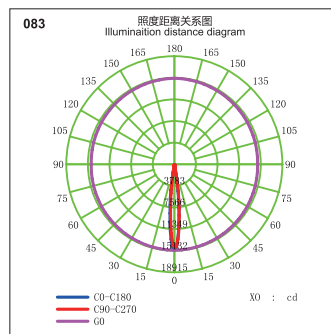

产品特点

新型嵌入式灯系列适用于各类型展厅、商店照明、汽车陈列室、品牌专卖店、百货公司、超市、博物馆、办公楼大厅等一切需要基础照明的场所，配合节能光源使用，环保节能，照明效果柔和均匀，是基础照明的最好选择。属于点光源嵌入直射光照方式，一般是将灯具按一定方式嵌入顶棚，并与房间吊顶共同组成所要求的各种花纹，使之成为一个完整的建筑艺术图案。如果顶棚照度要求较高，一般服装卖场或其他专卖店为了烘托气氛，对顶棚的亮度要求较高，可以搭配 LED 嵌入式灯使整个卖场看起来更明快，吸引人，也可以采用明装式 LED 嵌入式灯，其特点是具有特殊的格调，气氛较宁静而不喧闹。