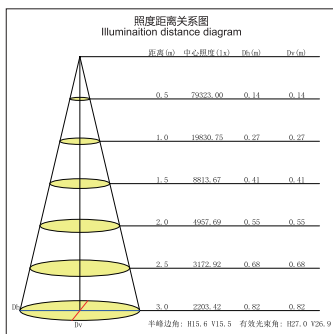

黑色  
Black

白色  
White

Large angle  
大角度

Small angle  
小角度

Reduce CO<sub>2</sub> emissions  
环保

Energy consumption  
节能

Luminous efficiency  
高光效