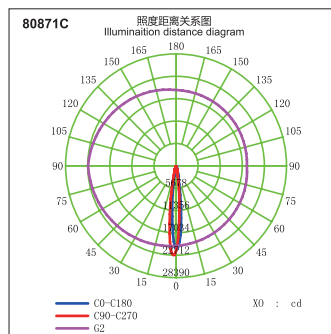

黑色  
Black

白色  
White

Large angle  
大角度

Small angle  
小角度

Reduce CO<sub>2</sub> emissions  
环保

Energy consumption  
节能

Luminous efficiency  
高光效