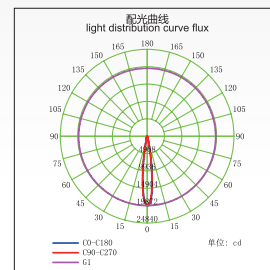

GL80899-LED				
外观尺寸及开孔尺寸 (Dimension & Cut-out)				
产品参数 (Product Specification)				
功率 Power : 12-20W 输入电压 Input Voltage : AC 110-240V 光源类型 light source type : COB 光束角 Beam angle : 12° /24° /36° /60° 光通量 Luminous Flux(Lm) : 1800 显色指数 CRI : ≥ 80Ra 色温 Color Temperature : 3000K /4000K/6000K 主要材质 Material: 铝 Aluminum 装箱数量 Qty/Ctn : 12PCS 装箱尺寸 Carton Size(cm) : 50X33.5X36				
 可调角度 adjustable	 窄角 Narrow Angle	 广角 Wide Angle	 最近距离 Distance Min.	 适用天花板厚度 Ceiling Thickness