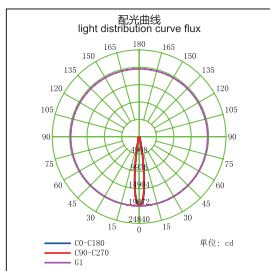

GL80861-MZ-LED

功率 Power : 25-35W
输入电压 Input Voltage : AC 110-240V
光源类型 light source type : COB
光束角 Beam angle : 15° /24° /36°
光通量 Luminous Flux(Lm) : 2450
显色指数 CRI : ≥ 80Ra
色温 Color Temperature : 3000K /4000K/6000K
主要材质 Material: 铝 Aluminum
装箱数量 Qty/Ctn : 8PCS
装箱尺寸 Carton Size(cm) : 37.5X37.5X50.5

GL80863-MZ-LED

功率 Power : 30-45W
输入电压 Input Voltage : AC 110-240V
光源类型 light source type : COB
光束角 Beam angle : 15° /24° /36°
光通量 Luminous Flux(Lm) : 3150
显色指数 CRI : ≥ 80Ra
色温 Color Temperature : 3000K /4000K/6000K
主要材质 Material: 铝 Aluminum
装箱数量 Qty/Ctn : 8PCS
装箱尺寸 Carton Size(cm) : 37.5X37.5X50.5