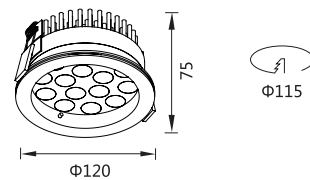

JEWELRY LIGHTING SERIES

GL80815-LED

功率 Power : 15W
输入电压 Input Voltage : AC 110-240V
光源类型 light source type : CREE XP-E
光束角 Beam angle : 15° /24°
光通量 Luminous Flux(Lm) : 1350
显色指数 CRI : ≥ 80Ra
色温 Color Temperature : 3000K /4000K/6000K
主要材质 Material: 铝 Aluminum
装箱数量 Qty/Ctn : 12PCS
装箱尺寸 Carton Size(cm) : 50X33.5X24

照度距离关系图
Illumination distance diagram

h (m)	R1(m)	R2(m)	lx	fc (lm)	lm/ft²
1.0	14136.87	0.23	0.22		
2.0	3029.12	0.45	0.44		
3.0	1601.05	0.68	0.65		
4.0	902.28	0.90	0.87		
5.0	577.86	1.13	1.09		
6.0	401.01	1.35	1.31		
7.0	294.62	1.58	1.52		
8.0	225.57	1.80	1.74		
9.0	178.23	2.03	1.96		
10.0	144.36	2.25	2.18		

FIGURE : H12, 9 V12, 4 C-DE : H22, 2 V21, 6