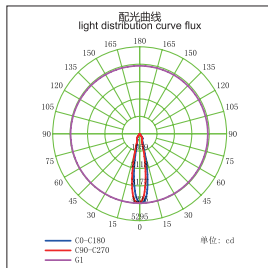

GL70718-LED

功率 Power : 10-15W
输入电压 Input Voltage : AC 110-240V
光源类型 light source type : COB
光束角 Beam angle : 15° /24° /36°
光通量 Luminous Flux(Lm) : 975
显色指数 CRI : ≥ 80Ra
色温 Color Temperature : 3000K /4000K/6000K
主要材质 Material: 铝 Aluminum
装箱数量 Qty/Ctn : 50PCS
装箱尺寸 Carton Size(cm) : 65×25×48

GL70717-LED

功率 Power : 20-25W
输入电压 Input Voltage : AC 110-240V
光源类型 light source type : COB
光束角 Beam angle : 15° /24° /36°
光通量 Luminous Flux(Lm) : 1750
显色指数 CRI : ≥ 80Ra
色温 Color Temperature : 3000K /4000K/6000K
主要材质 Material: 铝 Aluminum
装箱数量 Qty/Ctn : 50PCS
装箱尺寸 Carton Size(cm) : 74×30×49.5