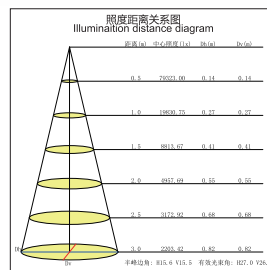

Product Features

- 1.lamp body using aluminum alloy die casting, molding, surface using electrostatic spraying of the second floor of anti-corrosion, surface uniformity, not exposed at the end the phenomenon of blistering, pinholes, etc., enhance the anti-corruption force, wear-resisting force and adhesion;
- 2.the reflector is made of high-purity aluminum spinning anodized surface;
- 3.power cord fire retardant high-grade wire;
- 4.the glass thickness of 3.5mm special glass, high transmittance, steel processing, high temperature;
- 5.with single phase or 2 phase adapter;
- 6.horizontal 359° adjustable, vertical 359° adjustable.

GL422-A-LED
外观尺寸及开孔尺寸 (Dimension & Cut-out)
产品参数 (Product Specification)   功率 Power : 15-25W 输入电压 Input Voltage : AC 110-240V 光源类型 light source type : COB 光束角 Beam angle : 15° /30° 光通量 Luminous Flux(Lm) : 2250 显色指数 CRI : ≥ 80Ra 色温 Color Temperature : 3000K /4000K/6000K 主要材质 Material: 铝 Aluminum 装箱数量 Qty/Ctn : 12PCS 装箱尺寸 Carton Size(cm) : 50X41X40
窄角 Narrow Angle   广角 Wide Angle   最近距离 Distance Min.