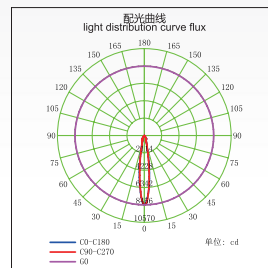

产品特点 PRODUCT FEATURES

灯体使用铝合金压铸成型
表面采用二层防腐技术静电喷涂处理，表面均匀，不会有露底、起泡、针孔等现象，增强了防腐力、耐磨力、附着力；
电源线采用防火阻燃高档线材；
不锈钢弹簧，可装不同厚度天花板；
专业边框设计，可以与天花浑然一体；
内置优质大功率 LED 光源，内置电器；可调。

The fixture body is made by die-casting Aluminum;
The surface is handled by double layers anti-corrosion electrostatic spraying, the surface is evenly and will never expose the base, been blistering or pinholes etc., the resistant to corrosion, wear-resisting force and adhesion are enhanced highly;
The power cord is high grade fireproof wire;
With stainless steel clips, can be mounted on different thickness ceilings.
Special frame design perfect integrated with ceiling.
Built-in high power LED light source with adjustable built-in driver.

GL70791-LED
外观尺寸及开孔尺寸 (Dimension & Cut-out)
产品参数 (Product Specification)
功率 Power : 15-20W 输入电压 Input Voltage : AC 110-240V 光源类型 light source type : COB 光束角 Beam angle : 12° /24° /36° 光通量 Luminous Flux(Lm) : 1800 显色指数 CRI : ≥ 80Ra 色温 Color Temperature : 3000K /4000K/6000K 主要材质 Material: 铝 Aluminum 装箱数量 Qty/Ctn : 45PCS 装箱尺寸 Carton Size(cm) : 57.5×35×35
  可调角度 adjustable   窄角 Narrow Angle   广角 Wide Angle   最近距离 Distance Min.   适用天花板厚度 Ceiling Thickness