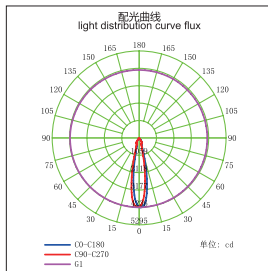

GL80887B-C5-LED

功率 Power : 30-35W
输入电压 Input Voltage : AC 110-240V
光源类型 light source type : COB
光束角 Beam angle : 15° /26° /36°
光通量 Luminous Flux(Lm) : 3150
显色指数 CRI : ≥ 80Ra
色温 Color Temperature : 3000K /4000K/6000K
主要材质 Material: 铝 Aluminum
装箱数量 Qty/Ctn : 8PCS
装箱尺寸 Carton Size(cm) : 39X39X36

GL80888B-C6-LED

功率 Power : 35-45W
输入电压 Input Voltage : AC 110-240V
光源类型 light source type : COB
光束角 Beam angle : 15° /26° /36°
光通量 Luminous Flux(Lm) : 4050
显色指数 CRI : ≥ 80Ra
色温 Color Temperature : 3000K /4000K/6000K
主要材质 Material: 铝 Aluminum
装箱数量 Qty/Ctn : 12PCS
装箱尺寸 Carton Size(cm) : 58X39X52