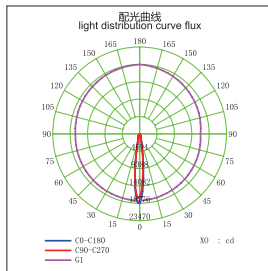

GL70771-3-LED

功率 Power : 10-15WX3
输入电压 Input Voltage : AC 110-240V
光源类型 light source type : COB
光束角 Beam angle : 20° /30° /40°
光通量 Luminous Flux(Lm) : 4050
显色指数 CRI : ≥ 80Ra
色温 Color Temperature : 3000K /4000K/6000K
主要材质 Material: 铝 Aluminum/ 铁 Iron
装箱数量 Qty/Ctn : 4PCS
装箱尺寸 Carton Size(cm) : 39X36X32.5