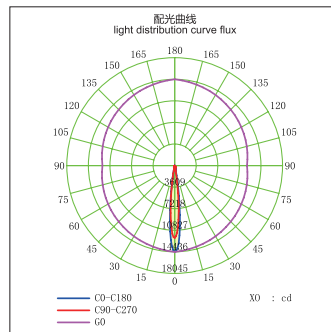

JEWELRY LIGHTING SERIES

GL80815-LED

功率 Power : 15W
输入电压 Input Voltage : AC 110-240V
光源类型 light source type : CREE XP-E
光束角 Beam angle : 15° /24°
光通量 Luminous Flux(Lm) : 1350
显色指数 CRI : ≥ 80Ra
色温 Color Temperature : 3000K /4000K/6000K
主要材质 Material: 铝 Aluminum
装箱数量 Qty/Ctn : 12PCS
装箱尺寸 Carton Size(cm) : 50X33.5X24

照度距离关系图
Illumination distance diagram

h (m)	R1(m)	R2(m)	lx	fc (lm)	lm/ft²
1.0	14136.87	0.23	0.22		
2.0	3029.12	0.45	0.44		
3.0	1601.05	0.68	0.65		
4.0	902.28	0.90	0.87		
5.0	577.86	1.13	1.09		
6.0	401.01	1.35	1.31		
7.0	294.62	1.58	1.52		
8.0	225.57	1.80	1.74		
9.0	178.23	2.03	1.96		
10.0	144.36	2.25	2.18		

FIGURE : H12, 9 V12, 4 C-DE : H22, 2 V21, 6