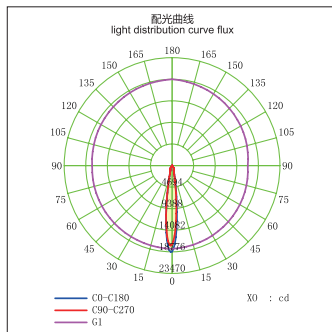

应用场所 APPLICATION