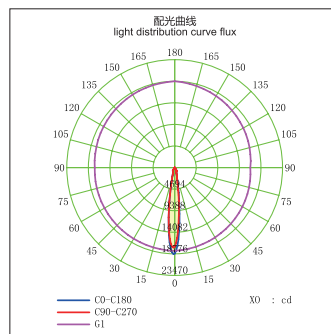

GRILLE LIGHTING SERIES

GL80880-1-LED

功率 Power : 15-20W
输入电压 Input Voltage : AC 110-240V
光源类型 light source type : COB
光束角 Beam angle : 12° /24°
光通量 Luminous Flux(Lm) : 1800
显色指数 CRI : ≥ 80Ra
色温 Color Temperature : 3000K /4000K/6000K
主要材质 Material: 铝 Aluminum/ 铁 Iron
装箱数量 Qty/Ctn : 8PCS
装箱尺寸 Carton Size(cm) : 41.5X41.5X39

照度距离关系图
Illumination distance diagram

h (m)	R1 (m)	R2 (m)	lx	fc (lm)	ft (lm)
1.0	1.8991	0.25	0.25		
2.0	0.672	0.50	0.51		
3.0	0.2075	0.75	0.76		
4.0	1.168	1.00	1.02		
5.0	0.747	1.25	1.27		
6.0	0.519	1.50	1.52		
7.0	0.381	1.75	1.78		
8.0	0.292	2.00	2.03		
9.0	0.230	2.25	2.28		
10.0	0.186	2.51	2.54		

FIGURE : RH4.3 V14.5 C1-DE : H30.1 V31.0

130×130