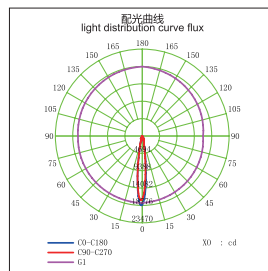

GRILLE LIGHTING SERIES

功率 Power : 10-15W
输入电压 Input Voltage : AC 110-240V
光源类型 light source type : COB
光束角 Beam angle : 12° /24° /36°
光通量 Luminous Flux(Lm) : 1350
显色指数 CRI : ≥ 80Ra
色温 Color Temperature : 3000K /4000K/6000K
主要材质 Material: 铝 Aluminum
装箱数量 Qty/Ctn : 45PCS
装箱尺寸 Carton Size(cm) : 62X38X44.5

功率 Power : 10-15WX2
输入电压 Input Voltage : AC 110-240V
光源类型 light source type : COB
光束角 Beam angle : 12° /24° /36°
光通量 Luminous Flux(Lm) : 2700
显色指数 CRI : ≥ 80Ra
色温 Color Temperature : 3000K /4000K/6000K
主要材质 Material: 铝 Aluminum
装箱数量 Qty/Ctn : 12PCS
装箱尺寸 Carton Size(cm) : 50X41X40

功率 Power : 10-15WX3
输入电压 Input Voltage : AC 110-240V
光源类型 light source type : COB
光束角 Beam angle : 12° /24° /36°
光通量 Luminous Flux(Lm) : 4050
显色指数 CRI : ≥ 80Ra
色温 Color Temperature : 3000K /4000K/6000K
主要材质 Material: 铝 Aluminum
装箱数量 Qty/Ctn : 12PCS
装箱尺寸 Carton Size(cm) : 68.5X30X40