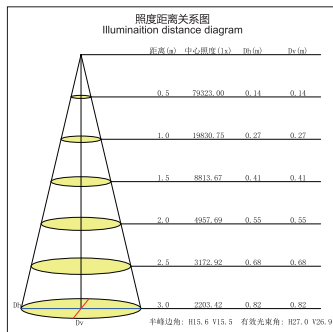

产品特点

新型嵌入式灯系列适用于各类型展厅、商店照明、汽车陈列室、品牌专卖店、百货公司、超市、博物馆、办公楼大厅等一切需要基础照明的场所，配合节能光源使用，环保节能，照明效果柔和均匀，是基础照明的最好选择。属于点光源嵌入直射光照方式，一般是将灯具按一定方式嵌入顶棚，并与房间吊顶共同组成所要求的各种花纹，使之成为一个完整的建筑艺术图案。如果顶棚照度要求较高，一般服装卖场或其他专卖店为了烘托气氛，对顶棚的亮度要求较高，可以搭配 LED 嵌入式灯使整个卖场看起来更明快，吸引人，也可以采用明装式 LED 嵌入式灯，其特点是具有特殊的格调，气氛较宁静而不喧闹。

The LED recessed light is suit for all types of showroom, shop and stores like car showroom, brand stores, department stores, supermarket, museum and office building etc.which need basic lighting. It's the best choice by matching the energy saving lighting source. The LED recessed light can be the part of the architectural art design and making different patterns with the ceilings.