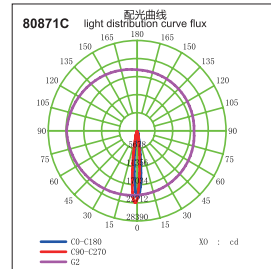

GL80905-K2-LED

功率 Power : 20-25WX2
输入电压 Input Voltage : AC 110-240V
光源类型 light source type : COB
光束角 Beam angle : 15° /30°
光通量 Luminous Flux(Lm) : 4500
显色指数 CRI : ≥ 80Ra
色温 Color Temperature : 3000K /4000K/6000K
主要材质 Material: 铝 Aluminum
装箱数量 Qty/Ctn : 8PCS
装箱尺寸 Carton Size(cm) : 51X33X33