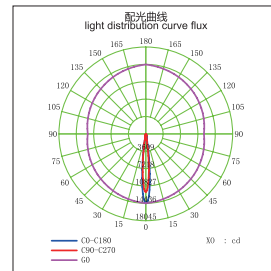

GL80887B-C5-LED

功率 Power : 30-35W
输入电压 Input Voltage : AC 110-240V
光源类型 light source type : COB
光束角 Beam angle : 15° /26° /36°
光通量 Luminous Flux(Lm) : 3150
显色指数 CRI : ≥ 80Ra
色温 Color Temperature : 3000K /4000K/6000K
主要材质 Material: 铝 Aluminum
装箱数量 Qty/Ctn : 8PCS
装箱尺寸 Carton Size(cm) : 39X39X36

GL80888B-C6-LED

功率 Power : 35-45W
输入电压 Input Voltage : AC 110-240V
光源类型 light source type : COB
光束角 Beam angle : 15° /26° /36°
光通量 Luminous Flux(Lm) : 4050
显色指数 CRI : ≥ 80Ra
色温 Color Temperature : 3000K /4000K/6000K
主要材质 Material: 铝 Aluminum
装箱数量 Qty/Ctn : 12PCS
装箱尺寸 Carton Size(cm) : 58X39X52