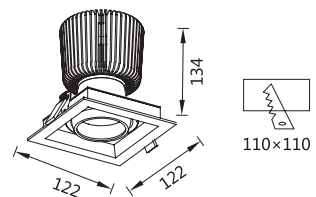

应用场所 APPLICATION