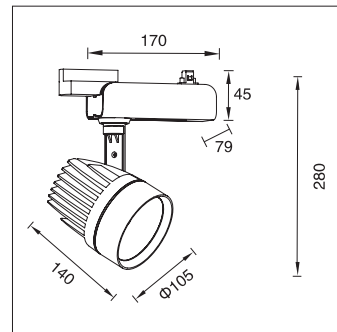

TRACK LIGHTING SERIES

GL088-DE36-LED

功率 Power : 30-35W
输入电压 Input Voltage : AC 110-240V
光源类型 light source type : COB
光束角 Beam angle : 15° /24° /36°
光通量 Luminous Flux(Lm) : 3150
显色指数 CRI : ≥ 80Ra
色温 Color Temperature : 3000K /4000K/6000K
主要材质 Material: 铝 Aluminum
装箱数量 Qty/Ctn : 8PCS
装箱尺寸 Carton Size(cm) : 52X50X27

黑色
Black

白色
White