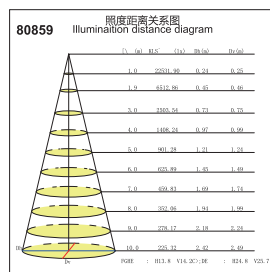

GL415-A-LED

功率 Power : 25-30W
输入电压 Input Voltage : AC 110-240V
光源类型 light source type : COB
光束角 Beam angle : 15° /24° /36°
光通量 Luminous Flux(Lm) : 2700
显色指数 CRI : ≥ 80Ra
色温 Color Temperature : 3000K /4000K/6000K
主要材质 Material: 铝 Aluminum/ 铁 Iron
装箱数量 Qty/Ctn : 6PCS
装箱尺寸 Carton Size(cm) : 36.5X31X40

GL402-A-LED

功率 Power : 30-35W
输入电压 Input Voltage : AC 110-240V
光源类型 light source type : COB
光束角 Beam angle : 12° /24° /36°
光通量 Luminous Flux(Lm) : 3150
显色指数 CRI : ≥ 80Ra
色温 Color Temperature : 3000K /4000K/6000K
主要材质 Material: 铝 Aluminum/ 铁 Iron
装箱数量 Qty/Ctn : 6PCS
装箱尺寸 Carton Size(cm) : 64.5X43X35.5