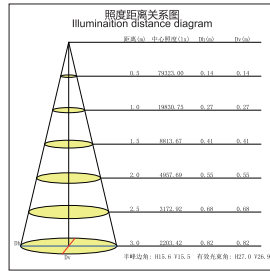

嵌入式系列

RECESSED LIGHTING

GL80827-Y-LED

功率 Power : 50-70W
输入电压 Input Voltage : AC 110-240V
光源类型 light source type : COB
光束角 Beam angle : 24° /36° /60°
光通量 Luminous Flux(Lm) : 6300
显色指数 CRI : ≥ 80Ra
色温 Color Temperature : 3000K /4000K/6000K
主要材质 Material: 铝 Aluminum
装箱数量 Qty/Ctn : 12PCS
装箱尺寸 Carton Size(cm) : 58X39X52

GL105-LB-LED

功率 Power : 10-15W
输入电压 Input Voltage : AC 110-240V
光源类型 light source type : COB
光束角 Beam angle : 15° /26° /36°
光通量 Luminous Flux(Lm) : 1350
显色指数 CRI : ≥ 80Ra
色温 Color Temperature : 3000K /4000K/6000K
主要材质 Material: 铝 Aluminum/ 塑料 Plastic
装箱数量 Qty/Ctn : 18PCS
装箱尺寸 Carton Size(cm) : 41.5X41.5X48