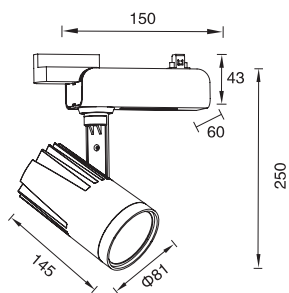

GL409-DE34-LED

功率 Power : 25-30W
输入电压 Input Voltage : AC 110-240V
光源类型 light source type : COB
光束角 Beam angle : 15° /26° /36°
光通量 Luminous Flux(Lm) : 2700
显色指数 CRI : ≥ 80Ra
色温 Color Temperature : 3000K /4000K/6000K
主要材质 Material: 铝 Aluminum
装箱数量 Qty/Ctn : 8PCS
装箱尺寸 Carton Size(cm) : 52X50X27

GL088-DE39-LED

功率 Power : 30-35W
输入电压 Input Voltage : AC 110-240V
光源类型 light source type : COB
光束角 Beam angle : 15° /24° /36°
光通量 Luminous Flux(Lm) : 3150
显色指数 CRI : ≥ 80Ra
色温 Color Temperature : 3000K /4000K/6000K
主要材质 Material: 铝 Aluminum
装箱数量 Qty/Ctn : 8PCS
装箱尺寸 Carton Size(cm) : 52X50X27