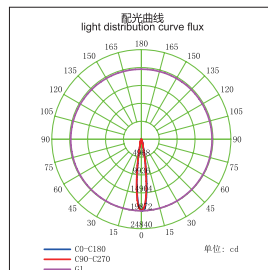

TRACK LIGHTING SERIES

功率 Power : 10-15W
输入电压 Input Voltage : AC 110-240V
光源类型 light source type : COB
光束角 Beam angle : 12° /24° /36°
光通量 Luminous Flux(Lm) : 1200
显色指数 CRI : ≥ 80Ra
色温 Color Temperature : 3000K /4000K/6000K
主要材质 Material: 铝 Aluminum/ 塑料 Plastic
装箱数量 Qty/Ctn : 20PCS
装箱尺寸 Carton Size(cm) : 54X38X48.5

功率 Power : 15-20W
输入电压 Input Voltage : AC 110-240V
光源类型 light source type : COB
光束角 Beam angle : 12° /24° /36°
光通量 Luminous Flux(Lm) : 1600
显色指数 CRI : ≥ 80Ra
色温 Color Temperature : 3000K /4000K/6000K
主要材质 Material: 铝 Aluminum/ 塑料 Plastic
装箱数量 Qty/Ctn : 20PCS
装箱尺寸 Carton Size(cm) : 54X38X48.5

功率 Power : 25-30W
输入电压 Input Voltage : AC 110-240V
光源类型 light source type : COB
光束角 Beam angle : 12° /24° /36°
光通量 Luminous Flux(Lm) : 2400
显色指数 CRI : ≥ 80Ra
色温 Color Temperature : 3000K /4000K/6000K
主要材质 Material: 铝 Aluminum/ 塑料 Plastic
装箱数量 Qty/Ctn : 20PCS
装箱尺寸 Carton Size(cm) : 54X38X48.5