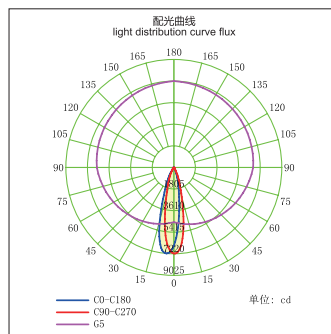

HIGHT BAY LIGHTING SERIES

GL8A3-M2-LED

功率 Power : 30-35W
输入电压 Input Voltage : AC 110-240V
光源类型 light source type : COB
光束角 Beam angle : 15° /30°
光通量 Luminous Flux(Lm) : 3150
显色指数 CRI : ≥ 80Ra
色温 Color Temperature : 3000K /4000K/6000K
主要材质 Material: 铝 Aluminum/ 玻璃 Glass
装箱数量 Qty/Ctn : 1PCS
装箱尺寸 Carton Size(cm) : 30×30×50

PRODUCT FEATURES

The LED high bay lighting body is made by light weight alloy with high technology spray paint, it will never rust.
Adopting anti-earthquake designing, it can avoid the unexpected problems greatly, such as light bulbs fall off, bracket cracked, shortened life of light source etc.
Excellent cooling performance of the fixture, it can reduce the probability of failure mostly.
Good dustproof and waterproof secure the whole lighting fixture.
Good electromagnetic compatibility to avoid electromagnetic interference on the surrounding environment.