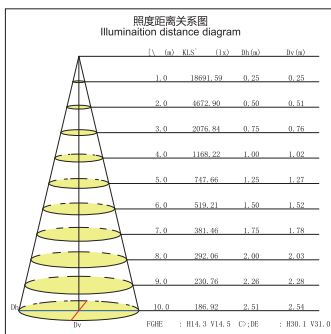

CEILING LIGHTING WALL WASHER

GL80911-LED

功率 Power : 10-15W
输入电压 Input Voltage : AC 110-240V
光源类型 light source type : COB
光束角 Beam angle : 12° /24° /36°
光通量 Luminous Flux(Lm) : 1350
显色指数 CRI : ≥ 80Ra
色温 Color Temperature : 3000K /4000K/6000K
主要材质 Material: 铝 Aluminum
装箱数量 Qty/Ctn : 45PCS
装箱尺寸 Carton Size(cm) : 62×38×44.5