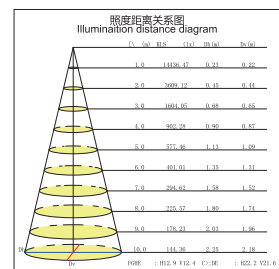

CEILING LIGHTING WALL WASHER

功率 Power : 9W
输入电压 Input Voltage : AC 110-240V
光源类型 light source type : 单颗 Single Chip
光束角 Beam angle : 120°
光通量 Luminous Flux(Lm) : 650
显色指数 CRI : ≥ 80Ra
色温 Color Temperature : 3000K /4000K/6000K
主要材质 Material: 铝 Aluminum
装箱数量 Qty/Ctn : 45PCS
装箱尺寸 Carton Size(cm) : 41X40X41.5

功率 Power : 12W
输入电压 Input Voltage : AC 110-240V
光源类型 light source type : 单颗 Single Chip
光束角 Beam angle : 120°
光通量 Luminous Flux(Lm) : 840
显色指数 CRI : ≥ 80Ra
色温 Color Temperature : 3000K /4000K/6000K
主要材质 Material: 铝 Aluminum
装箱数量 Qty/Ctn : 36PCS
装箱尺寸 Carton Size(cm) : 48X35X49.5

功率 Power : 18W
输入电压 Input Voltage : AC 110-240V
光源类型 light source type : 单颗 Single Chip
光束角 Beam angle : 120°
光通量 Luminous Flux(Lm) : 1260
显色指数 CRI : ≥ 80Ra
色温 Color Temperature : 3000K /4000K/6000K
主要材质 Material: 铝 Aluminum
装箱数量 Qty/Ctn : 16PCS
装箱尺寸 Carton Size(cm) : 43X41X43