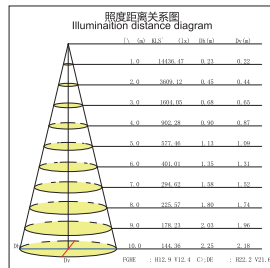

GL70732B-LED

功率 Power : 6-12W
输入电压 Input Voltage : AC 110-240V
光源类型 light source type : COB
光束角 Beam angle : 15° /26° /36°
光通量 Luminous Flux(Lm) : 780
显色指数 CRI : ≥ 80Ra
色温 Color Temperature : 3000K /4000K/6000K
主要材质 Material: 铝 Aluminum
装箱数量 Qty/Ctn : 45PCS
装箱尺寸 Carton Size(cm) : 62×38×44.5

GL70733-LED

功率 Power : 15-20W
输入电压 Input Voltage : AC 110-240V
光源类型 light source type : COB
光束角 Beam angle : 15° /26° /36°
光通量 Luminous Flux(Lm) : 1300
显色指数 CRI : ≥ 80Ra
色温 Color Temperature : 3000K /4000K/6000K
主要材质 Material: 铝 Aluminum
装箱数量 Qty/Ctn : 18PCS
装箱尺寸 Carton Size(cm) : 47×47×39