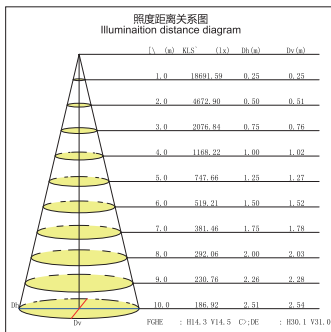

TRACK LIGHTING SERIES

GL105-DE34-LED

功率 Power : 10-15W
输入电压 Input Voltage : AC 110-240V
光源类型 light source type : COB
光束角 Beam angle : 15° /26° /36°
光通量 Luminous Flux(Lm) : 1350
显色指数 CRI : ≥ 80Ra
色温 Color Temperature : 3000K /4000K/6000K
主要材质 Material: 铝 Aluminum
装箱数量 Qty/Ctn : 12PCS
装箱尺寸 Carton Size(cm) : 50X41X40

黑色
Black

白色
White