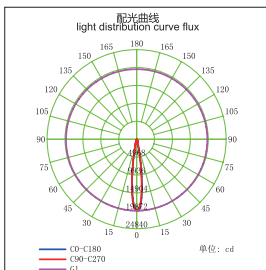

TRACK LIGHTING SERIES

功率 Power : 10-15W
输入电压 Input Voltage : AC 110-240V
光源类型 light source type : COB
光束角 Beam angle : 12° /24° /36°
光通量 Luminous Flux(Lm) : 1200
显色指数 CRI : ≥ 80Ra
色温 Color Temperature : 3000K /4000K/6000K
主要材质 Material: 铝 Aluminum/ 塑料 Plastic
装箱数量 Qty/Ctn : 20PCS
装箱尺寸 Carton Size(cm) : 54X38X48.5

功率 Power : 15-20W
输入电压 Input Voltage : AC 110-240V
光源类型 light source type : COB
光束角 Beam angle : 12° /24° /36°
光通量 Luminous Flux(Lm) : 1600
显色指数 CRI : ≥ 80Ra
色温 Color Temperature : 3000K /4000K/6000K
主要材质 Material: 铝 Aluminum/ 塑料 Plastic
装箱数量 Qty/Ctn : 20PCS
装箱尺寸 Carton Size(cm) : 54X38X48.5

功率 Power : 25-30W
输入电压 Input Voltage : AC 110-240V
光源类型 light source type : COB
光束角 Beam angle : 12° /24° /36°
光通量 Luminous Flux(Lm) : 2400
显色指数 CRI : ≥ 80Ra
色温 Color Temperature : 3000K /4000K/6000K
主要材质 Material: 铝 Aluminum/ 塑料 Plastic
装箱数量 Qty/Ctn : 20PCS
装箱尺寸 Carton Size(cm) : 54X38X48.5