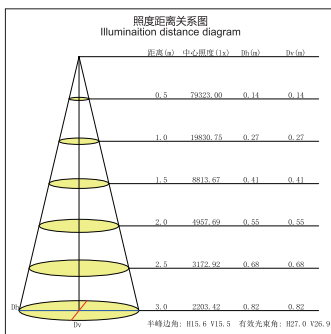

应用场所 APPLICATION