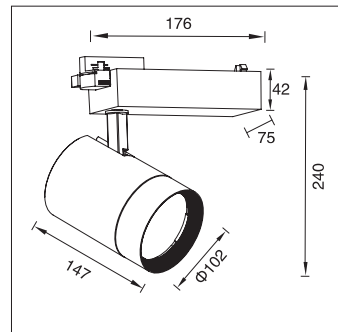

应用场所 APPLICATION