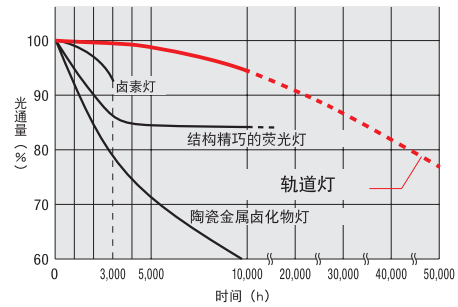

光通量维持的可靠性

轨道灯系列LED光源在其整个生命周期内将保持亮度不变，并展示出比传统灯具更高的光通量维持率。

光通量维持率的对比数据