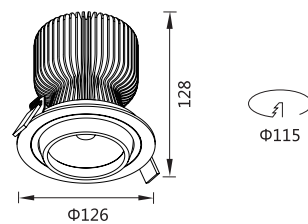

产品特点

新型嵌入式灯系列适用于各类型展厅、商店照明、汽车陈列室、品牌专卖店、百货公司、超市、博物馆、办公楼大厅等一切需要基础照明的场所，配合节能光源使用，环保节能，照明效果柔和均匀，是基础照明的最好选择。属于点光源嵌入直射光照方式，一般是将灯具按一定方式嵌入顶棚，并与房间吊顶共同组成所要求的各种花纹，使之成为一个完整的建筑艺术图案。如果顶棚照度要求较高，一般服装卖场或其他专卖店为了烘托气氛，对顶棚的亮度要求较高，可以搭配 LED 嵌入式灯使整个卖场看起来更明快，吸引人，也可以采用明装式 LED 嵌入式灯，其特点是具有特殊的格调，气氛较宁静而不喧闹。