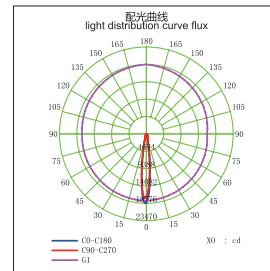

GL70771-3-LED

功率 Power : 10-15WX3
输入电压 Input Voltage : AC 110-240V
光源类型 light source type : COB
光束角 Beam angle : 20° /30° /40°
光通量 Luminous Flux(Lm) : 4050
显色指数 CRI : ≥ 80Ra
色温 Color Temperature : 3000K /4000K/6000K
主要材质 Material: 铝 Aluminum/ 铁 Iron
装箱数量 Qty/Ctn : 4PCS
装箱尺寸 Carton Size(cm) : 39X36X32.5