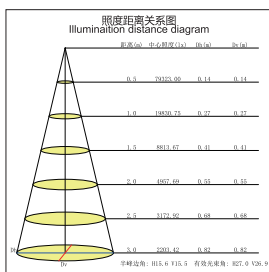

GL088-DE39-LED

功率 Power : 30-35W
输入电压 Input Voltage : AC 110-240V
光源类型 light source type : COB
光束角 Beam angle : 15° /24° /36°
光通量 Luminous Flux(Lm) : 3150
显色指数 CRI : ≥ 80Ra
色温 Color Temperature : 3000K /4000K/6000K
主要材质 Material: 铝 Aluminum
装箱数量 Qty/Ctn : 8PCS
装箱尺寸 Carton Size(cm) : 52X50X27