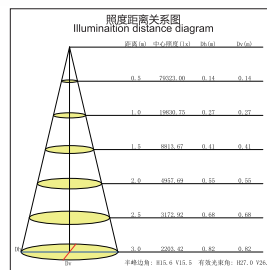

Product Features

- 1.lamp body using aluminum alloy die casting, molding, surface using electrostatic spraying of the second floor of anti-corrosion, surface uniformity, not exposed at the end the phenomenon of blistering, pinholes, etc., enhance the anti-corruption force, wear-resisting force and adhesion;
- 2.the reflector is made of high-purity aluminum spinning anodized surface;
- 3.power cord fire retardant high-grade wire;
- 4.the glass thickness of 3.5mm special glass, high transmittance, steel processing, high temperature;
- 5.with single phase or 2 phase adapter;
- 6.horizontal 359° adjustable, vertical 359° adjustable.

CE F CCC E IP20

GL70781-A-LED

外观尺寸及开孔尺寸 (Dimension & Cut-out)

产品参数 (Product Specification)

功率 Power : 25-30W
输入电压 Input Voltage : AC 110-240V
光源类型 light source type : COB
光束角 Beam angle : 15° /24° /36°
光通量 Luminous Flux(Lm) : 2700
显色指数 CRI : ≥ 80Ra
色温 Color Temperature : 3000K /4000K/6000K
主要材质 Material: 铝 Aluminum
装箱数量 Qty/Ctn : 12PCS
装箱尺寸 Carton Size(cm) : 50X41X40

窄角
Narrow Angle

广角
Wide Angle

最近距离
Distance Min.