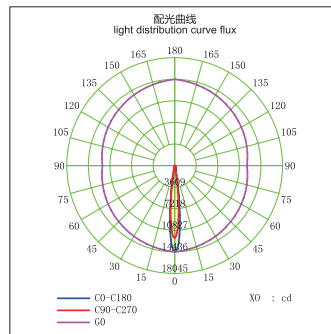

应用场所 APPLICATION