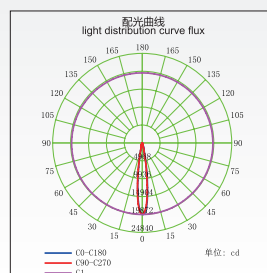

Product Features

- 1.lamp body using aluminum alloy die casting, molding, surface using electrostatic spraying of the second floor of anti-corrosion, surface uniformity, not exposed at the end the phenomenon of blistering, pinholes, etc., enhance the anti-corruption force, wear-resisting force and adhesion;
- 2.the reflector is made of high-purity aluminum spinning anodized surface;
- 3.power cord fire retardant high-grade wire;
- 4.the glass thickness of 3.5mm special glass, high transmittance, steel processing, high temperature;
- 5.with single phase or 2 phase adapter;
- 6.horizontal 359° adjustable, vertical 359° adjustable.

IP20

GL084-DE34-LED

外观尺寸及开孔尺寸 (Dimension & Cut-out)

产品参数 (Product Specification)

功率 Power : 15-20W
输入电压 Input Voltage : AC 110-240V
光源类型 light source type : COB
光束角 Beam angle : 15° /26° /36°
光通量 Luminous Flux(Lm) : 1800
显色指数 CRI : ≥ 80Ra
色温 Color Temperature : 3000K /4000K/6000K
主要材质 Material: 铝 Aluminum
装箱数量 Qty/Ctn : 8PCS
装箱尺寸 Carton Size(cm) : 52X50X27

窄角
Narrow Angle

广角
Wide Angle

最近距离
Distance Min.