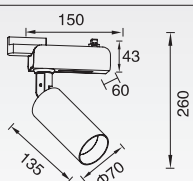

GL084D-DE34-LED

外观尺寸及开孔尺寸 (Dimension & Cut-out)

产品参数 (Product Specification)

功率 Power : 15-20W
输入电压 Input Voltage : AC 110-240V
光源类型 light source type : COB
光束角 Beam angle : 15° / 30°
光通量 Luminous Flux(Lm) : 1800
显色指数 CRI : ≥ 80Ra
色温 Color Temperature : 3000K / 4000K / 6000K
主要材质 Material: 铝 Aluminum
装箱数量 Qty/Ctn : 12PCS
装箱尺寸 Carton Size(cm) : 50X41X40