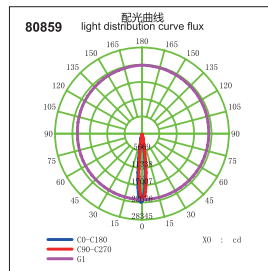

RECESSED LIGHTING SERIES

功率 Power : 25-30W
输入电压 Input Voltage : AC 110-240V
光源类型 light source type : COB
光束角 Beam angle : 12° /24° /36°
光通量 Luminous Flux(Lm) : 2700
显色指数 CRI : ≥ 80Ra
色温 Color Temperature : 3000K /4000K/6000K
主要材质 Material: 铝 Aluminum
装箱数量 Qty/Ctn : 18PCS
装箱尺寸 Carton Size(cm) : 45.5X45.5X32.5

功率 Power : 30-35W
输入电压 Input Voltage : AC 110-240V
光源类型 light source type : COB
光束角 Beam angle : 12° /24° /36°
光通量 Luminous Flux(Lm) : 3150
显色指数 CRI : ≥ 80Ra
色温 Color Temperature : 3000K /4000K/6000K
主要材质 Material: 铝 Aluminum
装箱数量 Qty/Ctn : 12PCS
装箱尺寸 Carton Size(cm) : 50X33.5X36

功率 Power : 30-35W
输入电压 Input Voltage : AC 110-240V
光源类型 light source type : COB
光束角 Beam angle : 15° /26° /36°
光通量 Luminous Flux(Lm) : 3150
显色指数 CRI : ≥ 80Ra
色温 Color Temperature : 3000K /4000K/6000K
主要材质 Material: 铝 Aluminum
装箱数量 Qty/Ctn : 8PCS
装箱尺寸 Carton Size(cm) : 45.5X38.5X31.5