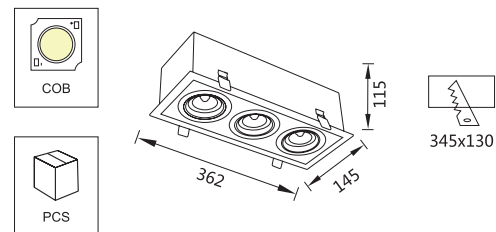

GL70771-2-LED

功率 Power : 10-15WX2
输入电压 Input Voltage : AC 110-240V
光源类型 light source type : COB
光束角 Beam angle : 20° /30° /40°
光通量 Luminous Flux(Lm) : 2700
显色指数 CRI : ≥ 80Ra
色温 Color Temperature : 3000K /4000K/6000K
主要材质 Material: 铝 Aluminum/ 铁 Iron
装箱数量 Qty/Ctn : 8PCS
装箱尺寸 Carton Size(cm) : 54X36X32.5

GL70771-3-LED

功率 Power : 10-15WX3
输入电压 Input Voltage : AC 110-240V
光源类型 light source type : COB
光束角 Beam angle : 20° /30° /40°
光通量 Luminous Flux(Lm) : 4050
显色指数 CRI : ≥ 80Ra
色温 Color Temperature : 3000K /4000K/6000K
主要材质 Material: 铝 Aluminum/ 铁 Iron
装箱数量 Qty/Ctn : 4PCS
装箱尺寸 Carton Size(cm) : 39X36X32.5