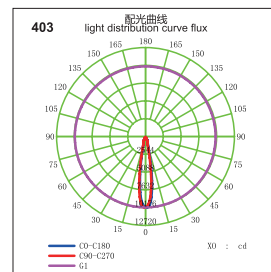

GL409-DE34-LED

功率 Power : 25-30W
输入电压 Input Voltage : AC 110-240V
光源类型 light source type : COB
光束角 Beam angle : 15° /26° /36°
光通量 Luminous Flux(Lm) : 2700
显色指数 CRI : ≥ 80Ra
色温 Color Temperature : 3000K /4000K/6000K
主要材质 Material: 铝 Aluminum
装箱数量 Qty/Ctn : 8PCS
装箱尺寸 Carton Size(cm) : 52X50X27

GL088-DE39-LED

功率 Power : 30-35W
输入电压 Input Voltage : AC 110-240V
光源类型 light source type : COB
光束角 Beam angle : 15° /24° /36°
光通量 Luminous Flux(Lm) : 3150
显色指数 CRI : ≥ 80Ra
色温 Color Temperature : 3000K /4000K/6000K
主要材质 Material: 铝 Aluminum
装箱数量 Qty/Ctn : 8PCS
装箱尺寸 Carton Size(cm) : 52X50X27