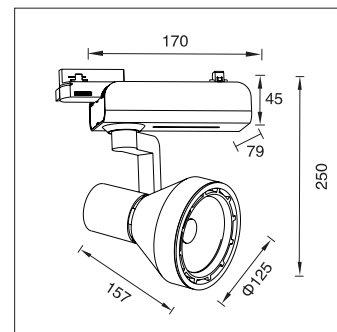

TRACK LIGHTING SERIES

GL045-DE36-LED

功率 Power : 30-35W
输入电压 Input Voltage : AC 110-240V
光源类型 light source type : COB
光束角 Beam angle : 12° /24° /36°
光通量 Luminous Flux(Lm) : 3150
显色指数 CRI : ≥ 80Ra
色温 Color Temperature : 3000K /4000K/6000K
主要材质 Material: 铝 Aluminum
装箱数量 Qty/Ctn : 6PCS
装箱尺寸 Carton Size(cm) : 57X35X54

黑色
Black

白色
White