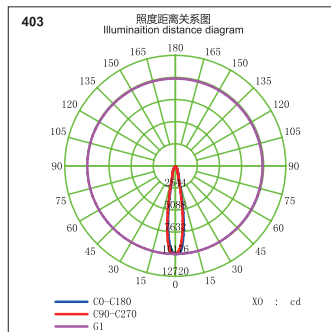

产品特点

灯体使用铝合金压铸成型，表面采用二层防腐技术静电喷涂处理，表面均匀，不会有露底、起泡、针孔等现象，增强了防腐力、耐磨力、附着力；
反射器采用高纯度铝材旋压而成，表面阳极氧化处理；
电源线采用防火阻燃高档线材；
玻璃采用厚度为 3.5mm 专用玻璃，高透光率，钢化处理，耐高温；
配 2 线、3 线、4 线导轨头；
内置 LED 单颗多晶硅光源，内置电器；
横向 355°可调，纵向 355°可调。

Lamp fixture body made by Aluminum alloy die casting, the surface is handled by double layers anti-corrosion electrostatic spraying, the surface is evenly and will never expose the base, been blistering or pinholes etc., the resistant to corrosion, wear-resisting force and adhesion are enhanced highly;
The reflector is made by high-purity Aluminum spinning and surface is anodized;
The power cord is high grade fireproof wire;
Special glass, high transmittance, toughened handled can bear high temperature;
With single or 2 phase, 3 phase adapter
Adjustable with 355 degree in both horizontal and vertical.