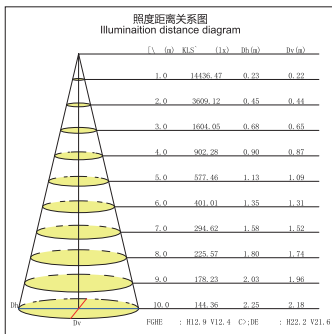

应用场所 APPLICATION