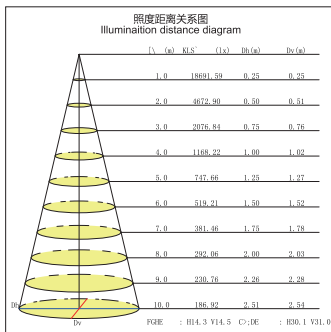

黑色  
Black

白色  
White

Large angle  
大角度

Small angle  
小角度

Reduce CO<sub>2</sub> emissions  
环保

Energy consumption  
节能

Luminous efficiency  
高光效