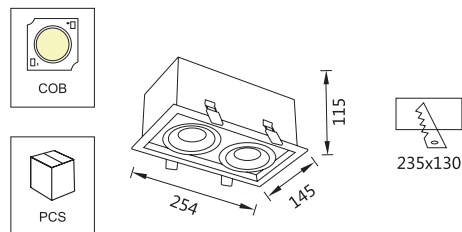

GL70771-2-LED

功率 Power : 10-15WX2
输入电压 Input Voltage : AC 110-240V
光源类型 light source type : COB
光束角 Beam angle : 20° /30° /40°
光通量 Luminous Flux(Lm) : 2700
显色指数 CRI : ≥ 80Ra
色温 Color Temperature : 3000K /4000K/6000K
主要材质 Material: 铝 Aluminum/ 铁 Iron
装箱数量 Qty/Ctn : 8PCS
装箱尺寸 Carton Size(cm) : 54X36X32.5

GL70771-3-LED

功率 Power : 10-15WX3
输入电压 Input Voltage : AC 110-240V
光源类型 light source type : COB
光束角 Beam angle : 20° /30° /40°
光通量 Luminous Flux(Lm) : 4050
显色指数 CRI : ≥ 80Ra
色温 Color Temperature : 3000K /4000K/6000K
主要材质 Material: 铝 Aluminum/ 铁 Iron
装箱数量 Qty/Ctn : 4PCS
装箱尺寸 Carton Size(cm) : 39X36X32.5