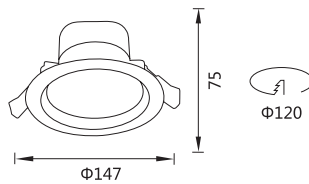

CEILING LIGHTING WALL WASHER

功率 Power : 9W
输入电压 Input Voltage : AC 110-240V
光源类型 light source type : 单颗 Single Chip
光束角 Beam angle : 120°
光通量 Luminous Flux(Lm) : 650
显色指数 CRI : ≥ 80Ra
色温 Color Temperature : 3000K /4000K/6000K
主要材质 Material: 铝 Aluminum
装箱数量 Qty/Ctn : 45PCS
装箱尺寸 Carton Size(cm) : 41X40X41.5

功率 Power : 12W
输入电压 Input Voltage : AC 110-240V
光源类型 light source type : 单颗 Single Chip
光束角 Beam angle : 120°
光通量 Luminous Flux(Lm) : 840
显色指数 CRI : ≥ 80Ra
色温 Color Temperature : 3000K /4000K/6000K
主要材质 Material: 铝 Aluminum
装箱数量 Qty/Ctn : 36PCS
装箱尺寸 Carton Size(cm) : 48X35X49.5

功率 Power : 18W
输入电压 Input Voltage : AC 110-240V
光源类型 light source type : 单颗 Single Chip
光束角 Beam angle : 120°
光通量 Luminous Flux(Lm) : 1260
显色指数 CRI : ≥ 80Ra
色温 Color Temperature : 3000K /4000K/6000K
主要材质 Material: 铝 Aluminum
装箱数量 Qty/Ctn : 16PCS
装箱尺寸 Carton Size(cm) : 43X41X43