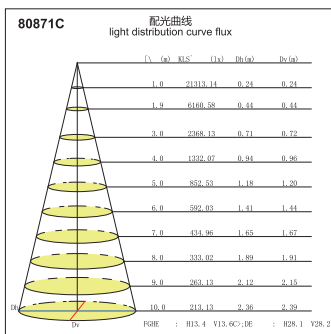

黑色  
Black

白色  
White

Large angle  
大角度

Small angle  
小角度

Reduce CO<sub>2</sub> emissions  
环保

Energy consumption  
节能

Luminous efficiency  
高光效