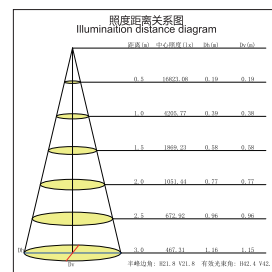

# Fashion

SMOOTH Called as artwork, each part shows elegant living taste and shows unique design.

<h1>GL80868-5-LED</h1>										
<p>外观尺寸及开孔尺寸 ( Dimension &amp; Cut-out )</p>										
<p>产品参数 ( Product Specification )</p> <p>功率 Power : 1WX5          输入电压 Input Voltage : AC 110-240V          光源类型 light source type : CREE XP-E          光束角 Beam angle : 15° /25° /36°          光通量 Luminous Flux(Lm) : 400          显色指数 CRI : ≥ 80Ra          色温 Color Temperature : 3000K /4000K/6000K          主要材质 Material: 铝 Aluminum          装箱数量 Qty/Ctn : 24PCS          装箱尺寸 Carton Size(cm) : 64.5X43X35.5</p>										
<table border="0"> <tr> <td></td> <td></td> <td></td> <td></td> <td></td> </tr> <tr> <td>可调角度 adjustable</td> <td>窄角 Narrow Angle</td> <td>广角 Wide Angle</td> <td>最近距离 Distance Min.</td> <td>适用天花板厚度 Ceiling Thickness</td> </tr> </table>						可调角度 adjustable	窄角 Narrow Angle	广角 Wide Angle	最近距离 Distance Min.	适用天花板厚度 Ceiling Thickness
可调角度 adjustable	窄角 Narrow Angle	广角 Wide Angle	最近距离 Distance Min.	适用天花板厚度 Ceiling Thickness						