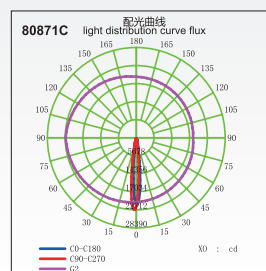

产品特点

- 1、灯体使用铝合金压铸成型，表面采用二层防腐技术静电喷涂处理，表面均匀，不会有露底、起泡、针孔等现象，增强了防腐力、耐磨力、附着力；
- 2、反射器采用高纯度铝材旋压而成，表面阳极氧化处理；
- 3、电源线采用防火阻燃高档线材；
- 4、玻璃采用厚度为3.5mm专用玻璃，高透光率，钢化处理，耐高温；
- 5、配2线或3线导轨头；
- 6、横向359°可调，纵向359°可调。

Product Features

- 1.lamp body using aluminum alloy die casting, molding, surface using electrostatic spraying of the second floor of anti-corrosion, surface uniformity, not exposed at the end the phenomenon of blistering, pinholes, etc., enhance the anti-corruption force, wear-resisting force and adhesion;
- 2.the reflector is made of high-purity aluminum spinning anodized surface;
- 3.power cord fire retardant high-grade wire;
- 4.the glass thickness of 3.5mm special glass, high transmittance, steel processing, high temperature;
- 5.with single phase or 2 phase adapter;
- 6.horizontal 359° adjustable, vertical 359° adjustable.

GL084D-DE34-LED

外观尺寸及开孔尺寸 (Dimension & Cut-out)

产品参数 (Product Specification)

功率 Power : 15-20W
输入电压 Input Voltage : AC 110-240V
光源类型 light source type : COB
光束角 Beam angle : 15° / 30°
光通量 Luminous Flux(Lm) : 1800
显色指数 CRI : ≥ 80Ra
色温 Color Temperature : 3000K / 4000K / 6000K
主要材质 Material: 铝 Aluminum
装箱数量 Qty/Ctn : 12PCS
装箱尺寸 Carton Size(cm) : 50X41X40