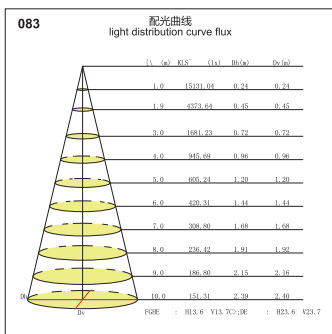

产品特点

新型嵌入式灯系列适用于各类型展厅、商店照明、汽车陈列室、品牌专卖店、百货公司、超市、博物馆、办公楼大厅等一切需要基础照明的场所，配合节能光源使用，环保节能，照明效果柔和均匀，是基础照明的最好选择。属于点光源嵌入直射光照方式，一般是将灯具按一定方式嵌入顶棚，并与房间吊顶共同组成所要求的各种花纹，使之成为一个完整的建筑艺术图案。如果顶棚照度要求较高，一般服装卖场或其他专卖店为了烘托气氛，对顶棚的亮度要求较高，可以搭配 LED 嵌入式灯使整个卖场看起来更明快，吸引人，也可以采用明装式 LED 嵌入式灯，其特点是具有特殊的格调，气氛较宁静而不喧闹。