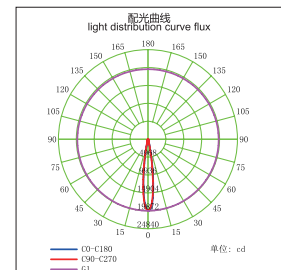

TRACK LIGHTING SERIES

功率 Power : 10-15W
输入电压 Input Voltage : AC 110-240V
光源类型 light source type : COB
光束角 Beam angle : 12° /24° /36°
光通量 Luminous Flux(Lm) : 1200
显色指数 CRI : ≥ 80Ra
色温 Color Temperature : 3000K /4000K/6000K
主要材质 Material: 铝 Aluminum/ 塑料 Plastic
装箱数量 Qty/Ctn : 20PCS
装箱尺寸 Carton Size(cm) : 54X38X48.5

功率 Power : 15-20W
输入电压 Input Voltage : AC 110-240V
光源类型 light source type : COB
光束角 Beam angle : 12° /24° /36°
光通量 Luminous Flux(Lm) : 1600
显色指数 CRI : ≥ 80Ra
色温 Color Temperature : 3000K /4000K/6000K
主要材质 Material: 铝 Aluminum/ 塑料 Plastic
装箱数量 Qty/Ctn : 20PCS
装箱尺寸 Carton Size(cm) : 54X38X48.5

功率 Power : 25-30W
输入电压 Input Voltage : AC 110-240V
光源类型 light source type : COB
光束角 Beam angle : 12° /24° /36°
光通量 Luminous Flux(Lm) : 2400
显色指数 CRI : ≥ 80Ra
色温 Color Temperature : 3000K /4000K/6000K
主要材质 Material: 铝 Aluminum/ 塑料 Plastic
装箱数量 Qty/Ctn : 20PCS
装箱尺寸 Carton Size(cm) : 54X38X48.5