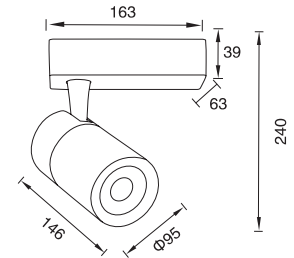

TRACK LIGHTING SERIES

功率 Power : 10-15W
输入电压 Input Voltage : AC 110-240V
光源类型 light source type : COB
光束角 Beam angle : 12° /24° /36°
光通量 Luminous Flux(Lm) : 1200
显色指数 CRI : ≥ 80Ra
色温 Color Temperature : 3000K /4000K/6000K
主要材质 Material: 铝 Aluminum/ 塑料 Plastic
装箱数量 Qty/Ctn : 20PCS
装箱尺寸 Carton Size(cm) : 54X38X48.5

功率 Power : 15-20W
输入电压 Input Voltage : AC 110-240V
光源类型 light source type : COB
光束角 Beam angle : 12° /24° /36°
光通量 Luminous Flux(Lm) : 1600
显色指数 CRI : ≥ 80Ra
色温 Color Temperature : 3000K /4000K/6000K
主要材质 Material: 铝 Aluminum/ 塑料 Plastic
装箱数量 Qty/Ctn : 20PCS
装箱尺寸 Carton Size(cm) : 54X38X48.5

功率 Power : 25-30W
输入电压 Input Voltage : AC 110-240V
光源类型 light source type : COB
光束角 Beam angle : 12° /24° /36°
光通量 Luminous Flux(Lm) : 2400
显色指数 CRI : ≥ 80Ra
色温 Color Temperature : 3000K /4000K/6000K
主要材质 Material: 铝 Aluminum/ 塑料 Plastic
装箱数量 Qty/Ctn : 20PCS
装箱尺寸 Carton Size(cm) : 54X38X48.5