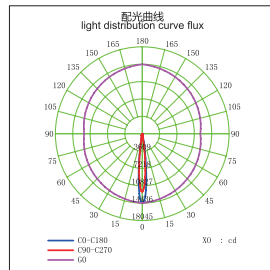

CEILING LIGHTING WALL WASHER

功率 Power : 9W
输入电压 Input Voltage : AC 110-240V
光源类型 light source type : 单颗 Single Chip
光束角 Beam angle : 120°
光通量 Luminous Flux(Lm) : 650
显色指数 CRI : ≥ 80Ra
色温 Color Temperature : 3000K /4000K/6000K
主要材质 Material: 铝 Aluminum
装箱数量 Qty/Ctn : 45PCS
装箱尺寸 Carton Size(cm) : 41X40X41.5

功率 Power : 12W
输入电压 Input Voltage : AC 110-240V
光源类型 light source type : 单颗 Single Chip
光束角 Beam angle : 120°
光通量 Luminous Flux(Lm) : 840
显色指数 CRI : ≥ 80Ra
色温 Color Temperature : 3000K /4000K/6000K
主要材质 Material: 铝 Aluminum
装箱数量 Qty/Ctn : 36PCS
装箱尺寸 Carton Size(cm) : 48X35X49.5

功率 Power : 18W
输入电压 Input Voltage : AC 110-240V
光源类型 light source type : 单颗 Single Chip
光束角 Beam angle : 120°
光通量 Luminous Flux(Lm) : 1260
显色指数 CRI : ≥ 80Ra
色温 Color Temperature : 3000K /4000K/6000K
主要材质 Material: 铝 Aluminum
装箱数量 Qty/Ctn : 16PCS
装箱尺寸 Carton Size(cm) : 43X41X43