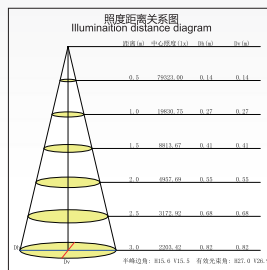

GL80899-LED				
外观尺寸及开孔尺寸 (Dimension & Cut-out)				
产品参数 (Product Specification)				
功率 Power : 12-20W 输入电压 Input Voltage : AC 110-240V 光源类型 light source type : COB 光束角 Beam angle : 12° /24° /36° /60° 光通量 Luminous Flux(Lm) : 1800 显色指数 CRI : ≥ 80Ra 色温 Color Temperature : 3000K /4000K/6000K 主要材质 Material: 铝 Aluminum 装箱数量 Qty/Ctn : 12PCS 装箱尺寸 Carton Size(cm) : 50X33.5X36				
 可调角度 adjustable	 窄角 Narrow Angle	 广角 Wide Angle	 最近距离 Distance Min.	 适用天花板厚度 Ceiling Thickness