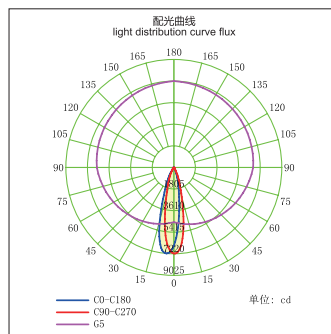

# 工程案例 ENGINEERING CASE

广州 ESPRIT 旗舰店

广州 ESPRIT 旗舰店

广州 ESPRIT 旗舰店

广州 MAP 旗舰店

广州迈乐专卖店

广州 LEVIs 旗舰店

上海 LEVIs 旗舰店