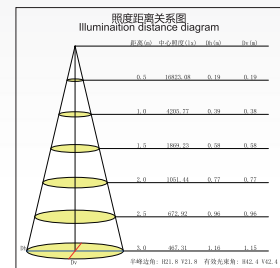

产品特点 PRODUCT FEATURES

灯体使用铝合金压铸成型
表面采用二层防腐技术静电喷涂处理，表面均匀，不会有露底、起泡、针孔等现象，增强了防腐力、耐磨力、附着力；
电源线采用防火阻燃高档线材；
不锈钢弹簧，可装不同厚度天花板；
专业边框设计，可以与天花浑然一体；
内置优质大功率 LED 光源，内置电器；可调。

The fixture body is made by die-casting Aluminum;
The surface is handled by double layers anti-corrosion electrostatic spraying, the surface is evenly and will never expose the base, been blistering or pinholes etc., the resistant to corrosion, wear-resisting force and adhesion are enhanced highly;
The power cord is high grade fireproof wire;
With stainless steel clips, can be mounted on different thickness ceilings.
Special frame design perfect integrated with ceiling.
Built-in high power LED light source with adjustable built-in driver.

GL70791-LED
外观尺寸及开孔尺寸 (Dimension & Cut-out)
产品参数 (Product Specification)
功率 Power : 15-20W 输入电压 Input Voltage : AC 110-240V 光源类型 light source type : COB 光束角 Beam angle : 12° /24° /36° 光通量 Luminous Flux(Lm) : 1800 显色指数 CRI : ≥ 80Ra 色温 Color Temperature : 3000K /4000K/6000K 主要材质 Material: 铝 Aluminum 装箱数量 Qty/Ctn : 45PCS 装箱尺寸 Carton Size(cm) : 57.5×35×35
  可调角度 adjustable   窄角 Narrow Angle   广角 Wide Angle   最近距离 Distance Min.   适用天花板厚度 Ceiling Thickness