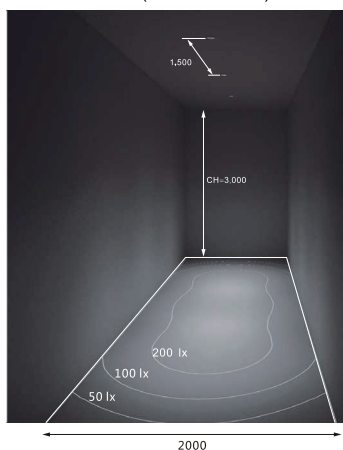

通道的配光方案

以下为常见的两种配光方式，以满足不一样的实际需求；但，减少眩光是下照型灯具必须解决的关键；

须解决的关键问题；

宽光分布方案（自然、舒适）