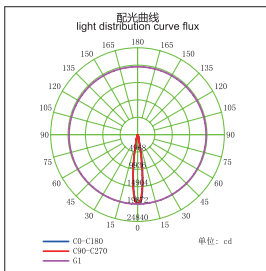

RECESSED LIGHTING SERIES

功率 Power : 25-30W
输入电压 Input Voltage : AC 110-240V
光源类型 light source type : COB
光束角 Beam angle : 12° /24° /36°
光通量 Luminous Flux(Lm) : 2700
显色指数 CRI : ≥ 80Ra
色温 Color Temperature : 3000K /4000K/6000K
主要材质 Material: 铝 Aluminum
装箱数量 Qty/Ctn : 18PCS
装箱尺寸 Carton Size(cm) : 45.5X45.5X32.5

功率 Power : 30-35W
输入电压 Input Voltage : AC 110-240V
光源类型 light source type : COB
光束角 Beam angle : 12° /24° /36°
光通量 Luminous Flux(Lm) : 3150
显色指数 CRI : ≥ 80Ra
色温 Color Temperature : 3000K /4000K/6000K
主要材质 Material: 铝 Aluminum
装箱数量 Qty/Ctn : 12PCS
装箱尺寸 Carton Size(cm) : 50X33.5X36

功率 Power : 30-35W
输入电压 Input Voltage : AC 110-240V
光源类型 light source type : COB
光束角 Beam angle : 15° /26° /36°
光通量 Luminous Flux(Lm) : 3150
显色指数 CRI : ≥ 80Ra
色温 Color Temperature : 3000K /4000K/6000K
主要材质 Material: 铝 Aluminum
装箱数量 Qty/Ctn : 8PCS
装箱尺寸 Carton Size(cm) : 45.5X38.5X31.5