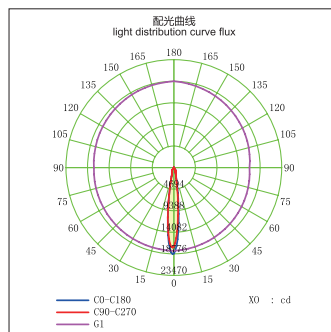

PRODUCT FEATURES

- The fixture body is made by die-casting Aluminum;
- The surface is painted evenly and will never expose the base, never been blistered or with pinholes.
- The anti-corrosion, wear-resisting force and adhesion are greatly improved.
- The power cord is high grade fireproof wire;
- With stainless steel clips, can be mounted on different thickness ceilings.
- Special frame design perfect integrated with ceiling.
- Built-in high power LED light source with adjustable built-in driver.