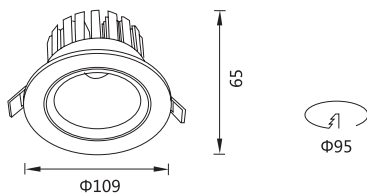

GL70718-LED

功率 Power : 10-15W
输入电压 Input Voltage : AC 110-240V
光源类型 light source type : COB
光束角 Beam angle : 15° /24° /36°
光通量 Luminous Flux(Lm) : 975
显色指数 CRI : ≥ 80Ra
色温 Color Temperature : 3000K /4000K/6000K
主要材质 Material: 铝 Aluminum
装箱数量 Qty/Ctn : 50PCS
装箱尺寸 Carton Size(cm) : 65×25×48

GL70717-LED

功率 Power : 20-25W
输入电压 Input Voltage : AC 110-240V
光源类型 light source type : COB
光束角 Beam angle : 15° /24° /36°
光通量 Luminous Flux(Lm) : 1750
显色指数 CRI : ≥ 80Ra
色温 Color Temperature : 3000K /4000K/6000K
主要材质 Material: 铝 Aluminum
装箱数量 Qty/Ctn : 50PCS
装箱尺寸 Carton Size(cm) : 74×30×49.5