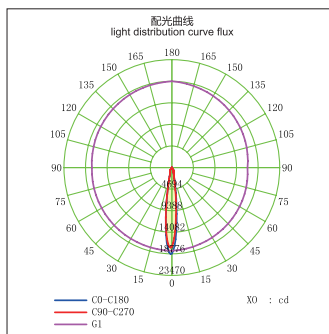

产品特点

灯体使用铝合金压铸成型，表面采用二层防腐技术静电喷涂处理，表面均匀，不会有露底、起泡、针孔等现象，增强了防腐力、耐磨力、附着力；
反射器采用高纯度铝材旋压而成，表面阳极氧化处理；
电源线采用防火阻燃高档线材；
玻璃采用厚度为 3.5mm 专用玻璃，高透光率，钢化处理，耐高温；
配 2 线、3 线、4 线导轨头；
内置 LED 单颗多晶硅光源，内置电器；
横向 355°可调，纵向 355°可调。

Lamp fixture body made by Aluminum alloy die casting, the surface is handled by double layers anti-corrosion electrostatic spraying, the surface is evenly and will never expose the base, been blistering or pinholes etc., the resistant to corrosion, wear-resisting force and adhesion are enhanced highly;
The reflector is made by high-purity Aluminum spinning and surface is anodized;
The power cord is high grade fireproof wire;
Special glass, high transmittance, toughened handled can bear high temperature;
With single or 2 phase, 3 phase adapter
Adjustable with 355 degree in both horizontal and vertical.