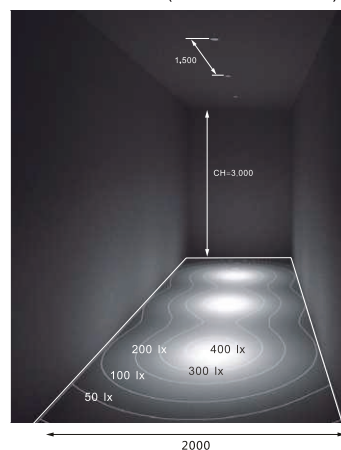

中窄光分布方案（目的性、戏剧性）