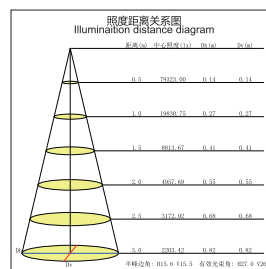

窄角  
Narrow Angle

广角  
Wide Angle

最近距离  
Distance Min.

黑色  
Black

白色  
White