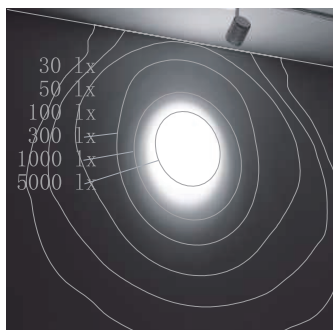

水平扩展光分布  
 突出照射较宽的展示区域，减少所需  
 的灯具数量，节约能源  
 Horizontal spreading light distribution  
 Highlighting a wide display area, reducing the  
 number of lamps required, saving energy

垂直扩展光分布  
 突出照射垂直的展示物体或柱子。  
 Vertical spreading light distribution  
 To highlight a vertical display object or pillar.