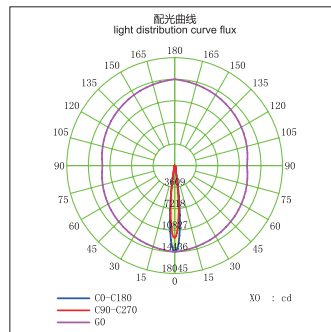

产品特点

灯体使用铝合金压铸成型
表面采用二层防腐技术静电喷涂处理，表面均匀，不会有露底、起泡、针孔等现象，增强了防腐力、耐磨力、附着力；
电源线采用防火阻燃高档线材；
不锈钢弹簧，可装不同厚度天花板；
专业边框设计，可以与天花浑然一体；
内置优质大功率 LED 光源，内置电器；可调。