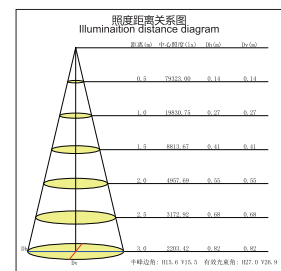

RECESSED LIGHTING SERIES

功率 Power : 25-30W
输入电压 Input Voltage : AC 110-240V
光源类型 light source type : COB
光束角 Beam angle : 12° /24° /36°
光通量 Luminous Flux(Lm) : 2700
显色指数 CRI : ≥ 80Ra
色温 Color Temperature : 3000K /4000K/6000K
主要材质 Material: 铝 Aluminum
装箱数量 Qty/Ctn : 18PCS
装箱尺寸 Carton Size(cm) : 45.5X45.5X32.5

功率 Power : 30-35W
输入电压 Input Voltage : AC 110-240V
光源类型 light source type : COB
光束角 Beam angle : 12° /24° /36°
光通量 Luminous Flux(Lm) : 3150
显色指数 CRI : ≥ 80Ra
色温 Color Temperature : 3000K /4000K/6000K
主要材质 Material: 铝 Aluminum
装箱数量 Qty/Ctn : 12PCS
装箱尺寸 Carton Size(cm) : 50X33.5X36

功率 Power : 30-35W
输入电压 Input Voltage : AC 110-240V
光源类型 light source type : COB
光束角 Beam angle : 15° /26° /36°
光通量 Luminous Flux(Lm) : 3150
显色指数 CRI : ≥ 80Ra
色温 Color Temperature : 3000K /4000K/6000K
主要材质 Material: 铝 Aluminum
装箱数量 Qty/Ctn : 8PCS
装箱尺寸 Carton Size(cm) : 45.5X38.5X31.5