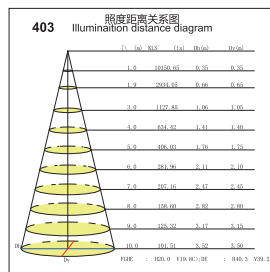

GL409-DE34-LED

功率 Power : 25-30W
输入电压 Input Voltage : AC 110-240V
光源类型 light source type : COB
光束角 Beam angle : 15° /26° /36°
光通量 Luminous Flux(Lm) : 2700
显色指数 CRI : ≥ 80Ra
色温 Color Temperature : 3000K /4000K/6000K
主要材质 Material: 铝 Aluminum
装箱数量 Qty/Ctn : 8PCS
装箱尺寸 Carton Size(cm) : 52X50X27

GL088-DE39-LED

功率 Power : 30-35W
输入电压 Input Voltage : AC 110-240V
光源类型 light source type : COB
光束角 Beam angle : 15° /24° /36°
光通量 Luminous Flux(Lm) : 3150
显色指数 CRI : ≥ 80Ra
色温 Color Temperature : 3000K /4000K/6000K
主要材质 Material: 铝 Aluminum
装箱数量 Qty/Ctn : 8PCS
装箱尺寸 Carton Size(cm) : 52X50X27