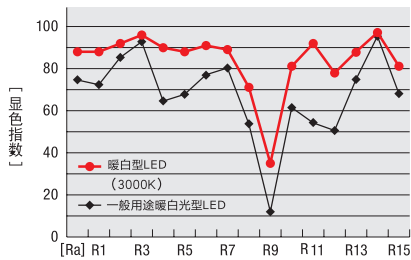

## 照明建议：

1、安装方式：导轨式射灯

2、轨道安装位置：橱窗内部紧靠外边缘，约 100–300mm，有条件的情况下尽量靠近外部且做好隐藏。Tips: 把橱窗上部玻璃做成磨砂或贴纸，可以隐藏灯具。

3、灯具位置：安装在模特或展台正上方。常规模特用两盏灯，小展台用一盏灯就够了。

4、灯具选型：

1) LED 灯：3M 以下层高选用 18–23W，整灯光通量在 2000lm 左右，3M 以上层高选用 28–38W，整灯光通量在 3000lm 左右。显色指数  $R_a > 80$ 。角度选用窄中角度 (8–15°)

2) 传统卤素灯具：效果好，但最耗能。3M 以下层高选用 QR111/75W 光源，角度选用窄角度 8°–12°。3M 以上层高不建议使用该类型光源。

3) 传统金卤灯：3M 以下层高用 35W 陶瓷金卤灯光源，角度选用窄中角度 (8–15°)。3M 以上的层高选用 70W 陶瓷金卤灯光源，角度选用窄中角度 (8–15°)，并适量增加灯的数量。

新一代光学透镜的采用，亮度已经达到更高的标准，在相同的条件下，轨道灯第四代光学方案比旧一代光学提升了 51%

### 出色的显色性

使用具有出色显色性能的LED光源提高了被照射目标物体的颜色保真度。

显色评价指数图