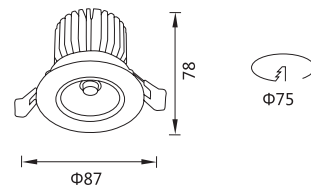

### 产品特点

灯体使用铝合金压铸成型  
 表面采用二层防腐技术静电喷涂处理，表面均匀，不会有露底、起泡、针孔等现象，增强了防腐力、耐磨力、附着力；  
 电源线采用防火阻燃高档线材；  
 不锈钢弹簧，可装不同厚度天花板；  
 专业边框设计，可以与天花浑然一体；  
 内置优质大功率 LED 光源，内置电器；可调。