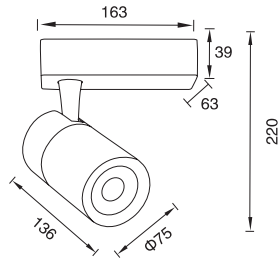

TRACK LIGHTING SERIES

功率 Power : 10-15W
输入电压 Input Voltage : AC 110-240V
光源类型 light source type : COB
光束角 Beam angle : 12° /24° /36°
光通量 Luminous Flux(Lm) : 1200
显色指数 CRI : ≥ 80Ra
色温 Color Temperature : 3000K /4000K/6000K
主要材质 Material: 铝 Aluminum/ 塑料 Plastic
装箱数量 Qty/Ctn : 20PCS
装箱尺寸 Carton Size(cm) : 54X38X48.5

功率 Power : 15-20W
输入电压 Input Voltage : AC 110-240V
光源类型 light source type : COB
光束角 Beam angle : 12° /24° /36°
光通量 Luminous Flux(Lm) : 1600
显色指数 CRI : ≥ 80Ra
色温 Color Temperature : 3000K /4000K/6000K
主要材质 Material: 铝 Aluminum/ 塑料 Plastic
装箱数量 Qty/Ctn : 20PCS
装箱尺寸 Carton Size(cm) : 54X38X48.5

功率 Power : 25-30W
输入电压 Input Voltage : AC 110-240V
光源类型 light source type : COB
光束角 Beam angle : 12° /24° /36°
光通量 Luminous Flux(Lm) : 2400
显色指数 CRI : ≥ 80Ra
色温 Color Temperature : 3000K /4000K/6000K
主要材质 Material: 铝 Aluminum/ 塑料 Plastic
装箱数量 Qty/Ctn : 20PCS
装箱尺寸 Carton Size(cm) : 54X38X48.5