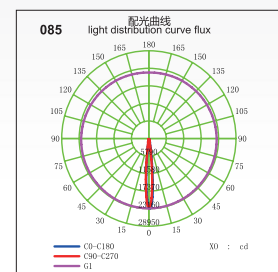

产品描述 PRODUCT DESCRIPTION

新型嵌入灯系列适用于各类型展厅、商店照明、汽车陈列室、品牌专卖店、百货公司、超市、博物馆、办公楼大厅等一切需要基础照明的场所，配合节能光源使用，环保节能，照明效果柔和均匀，是基础照明的最好选择。属于点光源嵌入直射光照方式，一般是将灯具按一定方式嵌入顶棚，并与房间吊顶共同组成所要求的各种花纹，使之成为一个完整的建筑艺术图案。如果顶棚照度要求较高，一般服装卖场或其他专卖店为了烘托气氛，对顶棚的亮度要求较高，可以搭配 LED 嵌入灯使整个卖场看起来更明快，吸引人，也可以采用明装式 LED 嵌入灯，其特点是具有特殊的格调，气氛较宁静而不喧闹。

The LED recessed light is suit for all types of showroom, shop and stores like car showroom, brand stores, department stores, supermarket, museum and office building etc. which need basic lighting. It's the best choice by matching the energy saving lighting source. The LED recessed light can be the part of the architectural art design and making different patterns with the ceilings.

GL80869-L-LED

外观尺寸及开孔尺寸 (Dimension & Cut-out)

产品参数 (Product Specification)

功率 Power : 25-30W
输入电压 Input Voltage : AC 110-240V
光源类型 light source type : COB
光束角 Beam angle : 12° /24° /36°
光通量 Luminous Flux(Lm) : 2700
显色指数 CRI : ≥ 80Ra
色温 Color Temperature : 3000K /4000K/6000K
主要材质 Material: 铝 Aluminum
装箱数量 Qty/Ctn : 12PCS
装箱尺寸 Carton Size(cm) : 50X33.5X36

可调角度
adjustable

窄角
Narrow Angle

广角
Wide Angle

最近距离
Distance Min.

适用天花板厚度
Ceiling Thickness