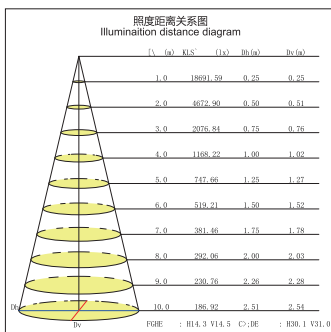

PRODUCT FEATURES

- The fixture body is made by die-casting Aluminum;
- The surface is painted evenly and will never expose the base, never been blistered or with pinholes.
- The anti-corrosion, wear-resisting force and adhesion are greatly improved.
- The power cord is high grade fireproof wire;
- With stainless steel clips, can be mounted on different thickness ceilings.
- Special frame design perfect integrated with ceiling.
- Built-in high power LED light source with adjustable built-in driver.