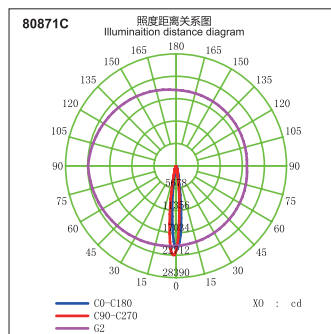

PRODUCT FEATURES

The LED recessed light is suit for all types of showroom, shop and stores like car showroom, brand stores, department stores, supermarket, museum and office building etc.which need basic lighting. It's the best choice by matching the energy saving lighting source. The LED recessed light can be the part of the architectural art design and making different patterns with the ceilings.