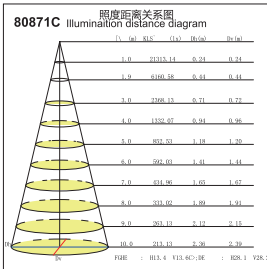

GL80905-K2-LED

功率 Power : 20-25WX2
输入电压 Input Voltage : AC 110-240V
光源类型 light source type : COB
光束角 Beam angle : 15° /30°
光通量 Luminous Flux(Lm) : 4500
显色指数 CRI : ≥ 80Ra
色温 Color Temperature : 3000K /4000K/6000K
主要材质 Material: 铝 Aluminum
装箱数量 Qty/Ctn : 8PCS
装箱尺寸 Carton Size(cm) : 51X33X33