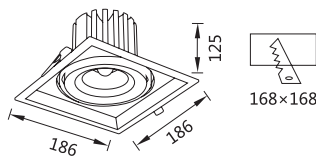

GL70778-K1-LED

功率 Power : 25-30W
输入电压 Input Voltage : AC 110-240V
光源类型 light source type : COB
光束角 Beam angle : 12° /24° /36°
光通量 Luminous Flux(Lm) : 2700
显色指数 CRI : ≥ 80Ra
色温 Color Temperature : 3000K /4000K/6000K
主要材质 Material: 铝 Aluminum
装箱数量 Qty/Ctn : 12PCS
装箱尺寸 Carton Size(cm) : 43X38X54

GL70778-K2-LED

功率 Power : 25-30WX2
输入电压 Input Voltage : AC 110-240V
光源类型 light source type : COB
光束角 Beam angle : 12° /24° /36°
光通量 Luminous Flux(Lm) : 5400
显色指数 CRI : ≥ 80Ra
色温 Color Temperature : 3000K /4000K/6000K
主要材质 Material: 铝 Aluminum
装箱数量 Qty/Ctn : 4PCS
装箱尺寸 Carton Size(cm) : 44X38X38