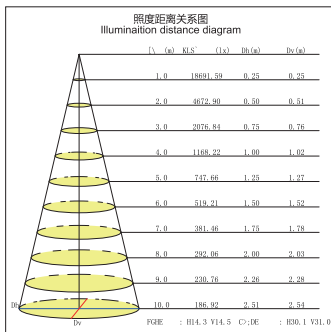

产品特点

灯体使用铝合金压铸成型，表面采用二层防腐技术静电喷涂处理，表面均匀，不会有露底、起泡、针孔等现象，增强了防腐力、耐磨力、附着力；
反射器采用高纯度铝材旋压而成，表面阳极氧化处理；
电源线采用防火阻燃高档线材；
玻璃采用厚度为 3.5mm 专用玻璃，高透光率，钢化处理，耐高温；
配 2 线、3 线、4 线导轨头；
内置 LED 单颗多晶硅光源，内置电器；
横向 355°可调，纵向 355°可调。

Lamp fixture body made by Aluminum alloy die casting, the surface is handled by double layers anti-corrosion electrostatic spraying, the surface is evenly and will never expose the base, been blistering or pinholes etc., the resistant to corrosion, wear-resisting force and adhesion are enhanced highly;
The reflector is made by high-purity Aluminum spinning and surface is anodized;
The power cord is high grade fireproof wire;
Special glass, high transmittance, toughened handled can bear high temperature;
With single or 2 phase, 3 phase adapter
Adjustable with 355 degree in both horizontal and vertical.