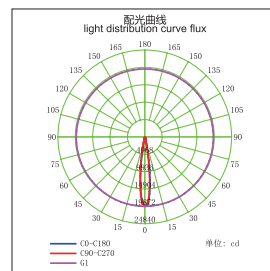

GL80861-MZ-LED

功率 Power : 25-35W
输入电压 Input Voltage : AC 110-240V
光源类型 light source type : COB
光束角 Beam angle : 15° /24° /36°
光通量 Luminous Flux(Lm) : 2450
显色指数 CRI : ≥ 80Ra
色温 Color Temperature : 3000K /4000K/6000K
主要材质 Material: 铝 Aluminum
装箱数量 Qty/Ctn : 8PCS
装箱尺寸 Carton Size(cm) : 37.5X37.5X50.5

GL80863-MZ-LED

功率 Power : 30-45W
输入电压 Input Voltage : AC 110-240V
光源类型 light source type : COB
光束角 Beam angle : 15° /24° /36°
光通量 Luminous Flux(Lm) : 3150
显色指数 CRI : ≥ 80Ra
色温 Color Temperature : 3000K /4000K/6000K
主要材质 Material: 铝 Aluminum
装箱数量 Qty/Ctn : 8PCS
装箱尺寸 Carton Size(cm) : 37.5X37.5X50.5