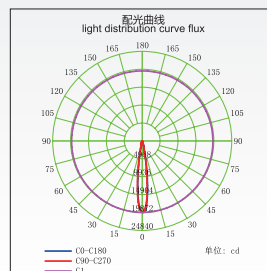

Product Features

- 1.lamp body using aluminum alloy die casting, molding, surface using electrostatic spraying of the second floor of anti-corrosion, surface uniformity, not exposed at the end the phenomenon of blistering, pinholes, etc., enhance the anti-corruption force, wear-resisting force and adhesion;
- 2.the reflector is made of high-purity aluminum spinning anodized surface;
- 3.power cord fire retardant high-grade wire;
- 4.the glass thickness of 3.5mm special glass, high transmittance, steel processing, high temperature;
- 5.with single phase or 2 phase adapter;
- 6.horizontal 359° adjustable, vertical 359° adjustable.

CE F CCC E IP20

GL70781-A-LED

外观尺寸及开孔尺寸 (Dimension & Cut-out)

产品参数 (Product Specification)

功率 Power : 25-30W
输入电压 Input Voltage : AC 110-240V
光源类型 light source type : COB
光束角 Beam angle : 15° /24° /36°
光通量 Luminous Flux(Lm) : 2700
显色指数 CRI : ≥ 80Ra
色温 Color Temperature : 3000K /4000K/6000K
主要材质 Material: 铝 Aluminum
装箱数量 Qty/Ctn : 12PCS
装箱尺寸 Carton Size(cm) : 50X41X40

窄角
Narrow Angle

广角
Wide Angle

最近距离
Distance Min.