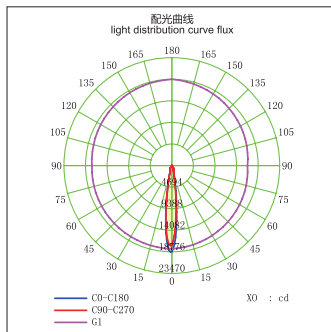

TRACK LIGHTING SERIES

GL432-DE75-LED

功率 Power : 6-10W
输入电压 Input Voltage : AC 110-240V
光源类型 light source type : 单颗 Single Chip
光束角 Beam angle : 12° /24° /36°
光通量 Luminous Flux(Lm) : 900
显色指数 CRI : ≥ 80Ra
色温 Color Temperature : 3000K /4000K/6000K
主要材质 Material: 铝 Aluminum
装箱数量 Qty/Ctn : 20PCS
装箱尺寸 Carton Size(cm) : 54X38X48.5