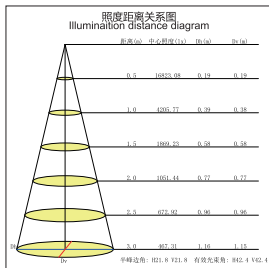

GL70718-LED

功率 Power : 10-15W
输入电压 Input Voltage : AC 110-240V
光源类型 light source type : COB
光束角 Beam angle : 15° /24° /36°
光通量 Luminous Flux(Lm) : 975
显色指数 CRI : ≥ 80Ra
色温 Color Temperature : 3000K /4000K/6000K
主要材质 Material: 铝 Aluminum
装箱数量 Qty/Ctn : 50PCS
装箱尺寸 Carton Size(cm) : 65×25×48

GL70717-LED

功率 Power : 20-25W
输入电压 Input Voltage : AC 110-240V
光源类型 light source type : COB
光束角 Beam angle : 15° /24° /36°
光通量 Luminous Flux(Lm) : 1750
显色指数 CRI : ≥ 80Ra
色温 Color Temperature : 3000K /4000K/6000K
主要材质 Material: 铝 Aluminum
装箱数量 Qty/Ctn : 50PCS
装箱尺寸 Carton Size(cm) : 74×30×49.5