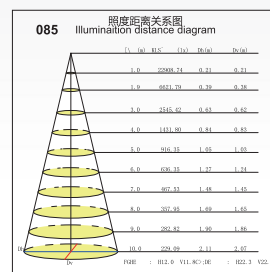

产品描述 PRODUCT DESCRIPTION

新型嵌入灯系列适用于各类型展厅、商店照明、汽车陈列室、品牌专卖店、百货公司、超市、博物馆、办公楼大厅等一切需要基础照明的场所，配合节能光源使用，环保节能，照明效果柔和均匀，是基础照明的最好选择。属于点光源嵌入直射光照方式，一般是将灯具按一定方式嵌入顶棚，并与房间吊顶共同组成所要求的各种花纹，使之成为一个完整的建筑艺术图案。如果顶棚照度要求较高，一般服装卖场或其他专卖店为了烘托气氛，对顶棚的亮度要求较高，可以搭配 LED 嵌入灯使整个卖场看起来更明快，吸引人，也可以采用明装式 LED 嵌入灯，其特点是具有特殊的格调，气氛较宁静而不喧闹。

The LED recessed light is suit for all types of showroom, shop and stores like car showroom, brand stores, department stores, supermarket, museum and office building etc. which need basic lighting. It's the best choice by matching the energy saving lighting source. The LED recessed light can be the part of the architectural art design and making different patterns with the ceilings.

GL80869-L-LED

外观尺寸及开孔尺寸 (Dimension & Cut-out)

产品参数 (Product Specification)

功率 Power : 25-30W
输入电压 Input Voltage : AC 110-240V
光源类型 light source type : COB
光束角 Beam angle : 12° /24° /36°
光通量 Luminous Flux(Lm) : 2700
显色指数 CRI : ≥ 80Ra
色温 Color Temperature : 3000K /4000K/6000K
主要材质 Material: 铝 Aluminum
装箱数量 Qty/Ctn : 12PCS
装箱尺寸 Carton Size(cm) : 50X33.5X36

可调角度
adjustable

窄角
Narrow Angle

广角
Wide Angle

最近距离
Distance Min.

适用天花板厚度
Ceiling Thickness