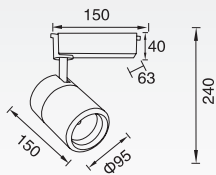

GL70776-DE68-LED

外观尺寸及开孔尺寸 (Dimension & Cut-out)

产品参数 (Product Specification)

功率 Power : 20-25W
输入电压 Input Voltage : AC 110-240V
光源类型 light source type : COB
光束角 Beam angle : 12° / 24°
光通量 Luminous Flux(Lm) : 2250
显色指数 CRI : ≥ 80Ra
色温 Color Temperature : 3000K / 4000K / 6000K
主要材质 Material: 铝 Aluminum / 塑料 Plastic
装箱数量 Qty/Ctn : 20PCS
装箱尺寸 Carton Size(cm) : 54X38X48.5