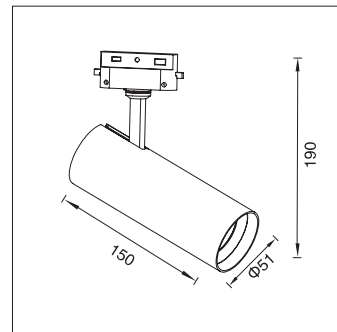

### 产品特点

- 1、灯体使用铝合金压铸成型，表面采用二层防腐技术静电喷涂处理，表面均匀，不会有露底、起泡、针孔等现象，增强了防腐力、耐磨力、附着力；
- 2、反射器采用高纯度铝材旋压而成，表面阳极氧化处理；
- 3、电源线采用防火阻燃高档线材；
- 4、玻璃采用厚度为 3.5mm 专用玻璃，高透光率，钢化处理，耐高温；
- 5、配 2 线或 3 线导轨头；
- 6、横向 359° 可调，纵向 359° 可调。