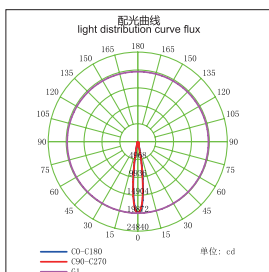

GL415-A-LED

功率 Power : 25-30W
输入电压 Input Voltage : AC 110-240V
光源类型 light source type : COB
光束角 Beam angle : 15° /24° /36°
光通量 Luminous Flux(Lm) : 2700
显色指数 CRI : ≥ 80Ra
色温 Color Temperature : 3000K /4000K/6000K
主要材质 Material: 铝 Aluminum/ 铁 Iron
装箱数量 Qty/Ctn : 6PCS
装箱尺寸 Carton Size(cm) : 36.5X31X40

GL402-A-LED

功率 Power : 30-35W
输入电压 Input Voltage : AC 110-240V
光源类型 light source type : COB
光束角 Beam angle : 12° /24° /36°
光通量 Luminous Flux(Lm) : 3150
显色指数 CRI : ≥ 80Ra
色温 Color Temperature : 3000K /4000K/6000K
主要材质 Material: 铝 Aluminum/ 铁 Iron
装箱数量 Qty/Ctn : 6PCS
装箱尺寸 Carton Size(cm) : 64.5X43X35.5