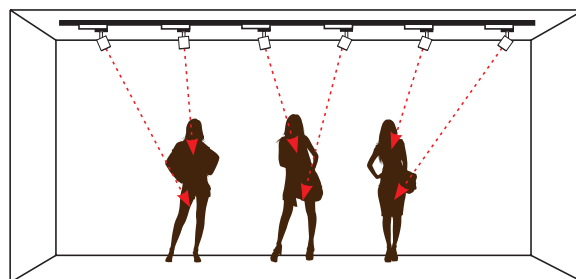

照明建议：

1、安装方式：导轨式射灯

2、轨道安装位置：橱窗内部紧靠外边缘，约 100–300mm，有条件的情况下尽量靠近外部且做好隐藏。Tips: 把橱窗上部玻璃做成磨砂或贴纸，可以隐藏灯具。

3、灯具位置：安装在模特或展台正上方。常规模特用两盏灯，小展台用一盏灯就够了。

4、灯具选型：

1) LED 灯：3M 以下层高选用 18–23W，整灯光通量在 2000lm 左右，3M 以上层高选用 28–38W，整灯光通量在 3000lm 左右。显色指数 $R_a > 80$ 。角度选用窄中角度 (8–15°)

2) 传统卤素灯具：效果好，但最耗能。3M 以下层高选用 QR111/75W 光源，角度选用窄角度 8°–12°。3M 以上层高不建议使用该类型光源。

3) 传统金卤灯：3M 以下层高用 35W 陶瓷金卤灯光源，角度选用窄中角度 (8–15°)。3M 以上的层高选用 70W 陶瓷金卤灯光源，角度选用窄中角度 (8–15°)，并适量增加灯的数量。