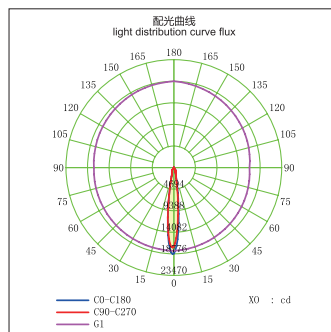

PRODUCT FEATURES

The fixture body is made by die-casting Aluminum;
The surface is handled by double layers anti-corrosion electrostatic spraying, the surface is evenly and will never expose the base, been blistering or pinholes etc., the resistant to corrosion, wear-resisting force and adhesion are enhanced highly;
The power cord is high grade fireproof wire;
With stainless steel clips, can be mounted on different thickness ceilings.
Special frame design perfect integrated with ceiling.
Built-in high power LED light source with adjustable built-in driver.