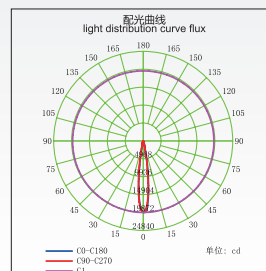

Product Features

- 1.lamp body using aluminum alloy die casting, molding, surface using electrostatic spraying of the second floor of anti-corrosion, surface uniformity, not exposed at the end the phenomenon of blistering, pinholes, etc., enhance the anti-corruption force, wear-resisting force and adhesion;
- 2.the reflector is made of high-purity aluminum spinning anodized surface;
- 3.power cord fire retardant high-grade wire;
- 4.the glass thickness of 3.5mm special glass, high transmittance, steel processing, high temperature;
- 5.with single phase or 2 phase adapter;
- 6.horizontal 359 * adjustable, vertical 359 * adjustable.

GL426-A-LED
外观尺寸及开孔尺寸 (Dimension & Cut-out)
产品参数 (Product Specification)   功率 Power : 15-20W 输入电压 Input Voltage : AC 110-240V 光源类型 light source type : COB 光束角 Beam angle : 15° /30° 光通量 Luminous Flux(Lm) : 1800 显色指数 CRI : ≥ 80Ra 色温 Color Temperature : 3000K /4000K/6000K 主要材质 Material: 铝 Aluminum 装箱数量 Qty/Ctn : 12PCS 装箱尺寸 Carton Size(cm) : 50X41X40
窄角 Narrow Angle   广角 Wide Angle   最近距离 Distance Min.