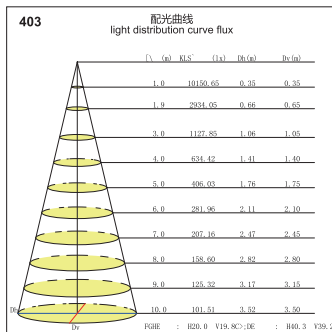

产品特点

灯体使用铝合金压铸成型，表面采用二层防腐技术静电喷涂处理，表面均匀，不会有露底、起泡、针孔等现象，增强了防腐力、耐磨力、附着力；
反射器采用高纯度铝材旋压而成，表面阳极氧化处理；
电源线采用防火阻燃高档线材；
玻璃采用厚度为 3.5mm 专用玻璃，高透光率，钢化处理，耐高温；
配 2 线、3 线、4 线导轨头；
内置 LED 单颗多晶硅光源，内置电器；
横向 355°可调，纵向 355°可调。

Lamp fixture body made by Aluminum alloy die casting, the surface is handled by double layers anti-corrosion electrostatic spraying, the surface is evenly and will never expose the base, been blistering or pinholes etc., the resistant to corrosion, wear-resisting force and adhesion are enhanced highly;
The reflector is made by high-purity Aluminum spinning and surface is anodized;
The power cord is high grade fireproof wire;
Special glass, high transmittance, toughened handled can bear high temperature;
With single or 2 phase, 3 phase adapter
Adjustable with 355 degree in both horizontal and vertical.