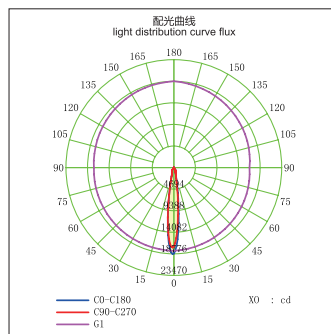

CEILING LIGHTING WALL WASHER

GL80911-LED

功率 Power : 10-15W
输入电压 Input Voltage : AC 110-240V
光源类型 light source type : COB
光束角 Beam angle : 12° /24° /36°
光通量 Luminous Flux(Lm) : 1350
显色指数 CRI : ≥ 80Ra
色温 Color Temperature : 3000K /4000K/6000K
主要材质 Material: 铝 Aluminum
装箱数量 Qty/Ctn : 45PCS
装箱尺寸 Carton Size(cm) : 62×38×44.5