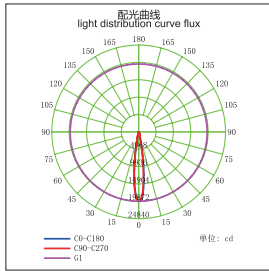

嵌入式系列

RECESSED LIGHTING

GL80827-Y-LED

功率 Power : 50-70W
输入电压 Input Voltage : AC 110-240V
光源类型 light source type : COB
光束角 Beam angle : 24° /36° /60°
光通量 Luminous Flux(Lm) : 6300
显色指数 CRI : ≥ 80Ra
色温 Color Temperature : 3000K /4000K/6000K
主要材质 Material: 铝 Aluminum
装箱数量 Qty/Ctn : 12PCS
装箱尺寸 Carton Size(cm) : 58X39X52

GL105-LB-LED

功率 Power : 10-15W
输入电压 Input Voltage : AC 110-240V
光源类型 light source type : COB
光束角 Beam angle : 15° /26° /36°
光通量 Luminous Flux(Lm) : 1350
显色指数 CRI : ≥ 80Ra
色温 Color Temperature : 3000K /4000K/6000K
主要材质 Material: 铝 Aluminum/ 塑料 Plastic
装箱数量 Qty/Ctn : 18PCS
装箱尺寸 Carton Size(cm) : 41.5X41.5X48