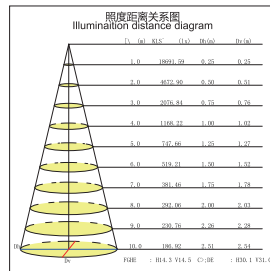

GL70771-3-LED

功率 Power : 10-15WX3
输入电压 Input Voltage : AC 110-240V
光源类型 light source type : COB
光束角 Beam angle : 20° /30° /40°
光通量 Luminous Flux(Lm) : 4050
显色指数 CRI : ≥ 80Ra
色温 Color Temperature : 3000K /4000K/6000K
主要材质 Material: 铝 Aluminum/ 铁 Iron
装箱数量 Qty/Ctn : 4PCS
装箱尺寸 Carton Size(cm) : 39X36X32.5