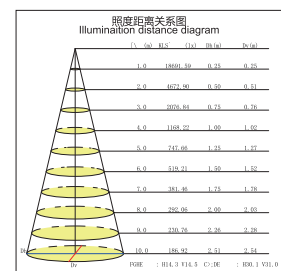

GRILLE LIGHTING SERIES

功率 Power : 10-15W
输入电压 Input Voltage : AC 110-240V
光源类型 light source type : COB
光束角 Beam angle : 12° /24° /36°
光通量 Luminous Flux(Lm) : 1350
显色指数 CRI : ≥ 80Ra
色温 Color Temperature : 3000K /4000K/6000K
主要材质 Material: 铝 Aluminum
装箱数量 Qty/Ctn : 45PCS
装箱尺寸 Carton Size(cm) : 62X38X44.5

功率 Power : 10-15WX2
输入电压 Input Voltage : AC 110-240V
光源类型 light source type : COB
光束角 Beam angle : 12° /24° /36°
光通量 Luminous Flux(Lm) : 2700
显色指数 CRI : ≥ 80Ra
色温 Color Temperature : 3000K /4000K/6000K
主要材质 Material: 铝 Aluminum
装箱数量 Qty/Ctn : 12PCS
装箱尺寸 Carton Size(cm) : 50X41X40

功率 Power : 10-15WX3
输入电压 Input Voltage : AC 110-240V
光源类型 light source type : COB
光束角 Beam angle : 12° /24° /36°
光通量 Luminous Flux(Lm) : 4050
显色指数 CRI : ≥ 80Ra
色温 Color Temperature : 3000K /4000K/6000K
主要材质 Material: 铝 Aluminum
装箱数量 Qty/Ctn : 12PCS
装箱尺寸 Carton Size(cm) : 68.5X30X40