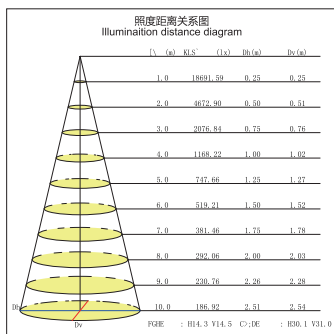

应用场所 APPLICATION