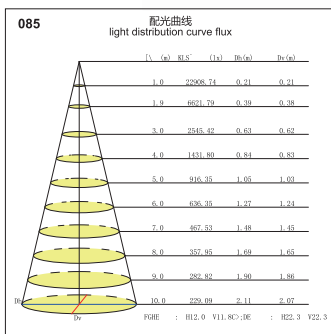

TRACK LIGHTING SERIES

GL085S-DE36-LED

功率 Power : 25-30W
输入电压 Input Voltage : AC 110-240V
光源类型 light source type : COB
光束角 Beam angle : 12° /24° /36°
光通量 Luminous Flux(Lm) : 2700
显色指数 CRI : ≥ 80Ra
色温 Color Temperature : 3000K /4000K/6000K
主要材质 Material: 铝 Aluminum
装箱数量 Qty/Ctn : 8PCS
装箱尺寸 Carton Size(cm) : 55X54X33

黑色
Black

白色
White