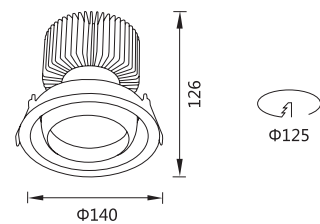

应用场所 APPLICATION