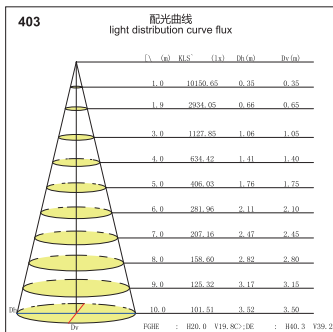

TRACK LIGHTING SERIES

GL088-DE36-LED

功率 Power : 30-35W
输入电压 Input Voltage : AC 110-240V
光源类型 light source type : COB
光束角 Beam angle : 15° /24° /36°
光通量 Luminous Flux(Lm) : 3150
显色指数 CRI : ≥ 80Ra
色温 Color Temperature : 3000K /4000K/6000K
主要材质 Material: 铝 Aluminum
装箱数量 Qty/Ctn : 8PCS
装箱尺寸 Carton Size(cm) : 52X50X27

黑色
Black

白色
White