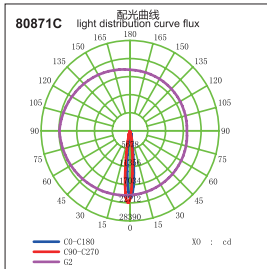

GL80905-K2-LED

功率 Power : 20-25WX2
输入电压 Input Voltage : AC 110-240V
光源类型 light source type : COB
光束角 Beam angle : 15° /30°
光通量 Luminous Flux(Lm) : 4500
显色指数 CRI : ≥ 80Ra
色温 Color Temperature : 3000K /4000K/6000K
主要材质 Material: 铝 Aluminum
装箱数量 Qty/Ctn : 8PCS
装箱尺寸 Carton Size(cm) : 51X33X33