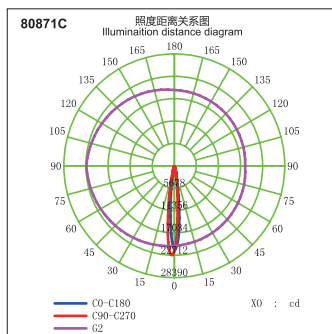

应用场所 APPLICATION