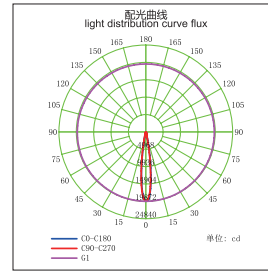

嵌入式系列

RECESSED LIGHTING

GL80827-Y-LED

功率 Power : 50-70W
输入电压 Input Voltage : AC 110-240V
光源类型 light source type : COB
光束角 Beam angle : 24° /36° /60°
光通量 Luminous Flux(Lm) : 6300
显色指数 CRI : ≥ 80Ra
色温 Color Temperature : 3000K /4000K/6000K
主要材质 Material: 铝 Aluminum
装箱数量 Qty/Ctn : 12PCS
装箱尺寸 Carton Size(cm) : 58X39X52

GL105-LB-LED

功率 Power : 10-15W
输入电压 Input Voltage : AC 110-240V
光源类型 light source type : COB
光束角 Beam angle : 15° /26° /36°
光通量 Luminous Flux(Lm) : 1350
显色指数 CRI : ≥ 80Ra
色温 Color Temperature : 3000K /4000K/6000K
主要材质 Material: 铝 Aluminum/ 塑料 Plastic
装箱数量 Qty/Ctn : 18PCS
装箱尺寸 Carton Size(cm) : 41.5X41.5X48