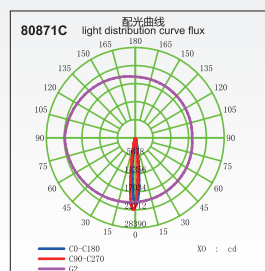

Product Features

- 1.lamp body using aluminum alloy die casting, molding, surface using electrostatic spraying of the second floor of anti-corrosion, surface uniformity, not exposed at the end the phenomenon of blistering, pinholes, etc., enhance the anti-corruption force, wear-resisting force and adhesion;
- 2.the reflector is made of high-purity aluminum spinning anodized surface;
- 3.power cord fire retardant high-grade wire;
- 4.the glass thickness of 3.5mm special glass, high transmittance, steel processing, high temperature;
- 5.with single phase or 2 phase adapter;
- 6.horizontal 359 * adjustable, vertical 359 * adjustable.

GL140S-DE36-LED
外观尺寸及开孔尺寸 (Dimension & Cut-out)
产品参数 (Product Specification)   功率 Power : 25-30W 输入电压 Input Voltage : AC 110-240V 光源类型 light source type : COB 光束角 Beam angle : 15° /30° 光通量 Luminous Flux(Lm) : 2700 显色指数 CRI : ≥ 80Ra 色温 Color Temperature : 3000K /4000K/6000K 主要材质 Material: 铝 Aluminum 装箱数量 Qty/Ctn : 8PCS 装箱尺寸 Carton Size(cm) : 52X50X27
窄角 Narrow Angle   广角 Wide Angle   最近距离 Distance Min.