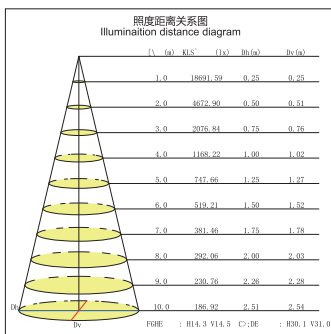

应用场所 APPLICATION