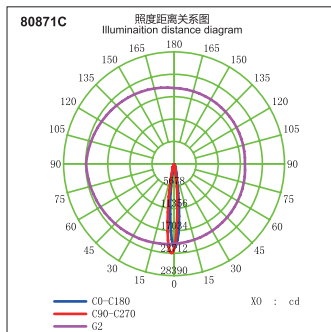

TRACK LIGHTING SERIES

GL408-DE36-LED

功率 Power : 30-35W
输入电压 Input Voltage : AC 110-240V
光源类型 light source type : COB
光束角 Beam angle : 15° /30°
光通量 Luminous Flux(Lm) : 3150
显色指数 CRI : ≥ 80Ra
色温 Color Temperature : 3000K /4000K/6000K
主要材质 Material: 铝 Aluminum
装箱数量 Qty/Ctn : 8PCS
装箱尺寸 Carton Size(cm) : 52X50X27

黑色
Black

白色
White