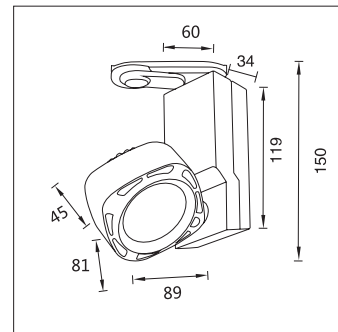

TRACK LIGHTING SERIES

GL432-DE75-LED

功率 Power : 6-10W
输入电压 Input Voltage : AC 110-240V
光源类型 light source type : 单颗 Single Chip
光束角 Beam angle : 12° /24° /36°
光通量 Luminous Flux(Lm) : 900
显色指数 CRI : ≥ 80Ra
色温 Color Temperature : 3000K /4000K/6000K
主要材质 Material: 铝 Aluminum
装箱数量 Qty/Ctn : 20PCS
装箱尺寸 Carton Size(cm) : 54X38X48.5