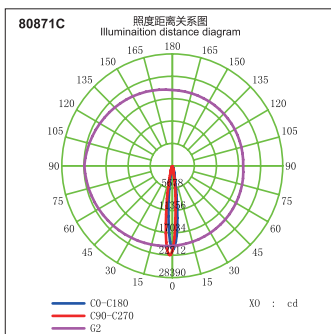

应用场所 APPLICATION