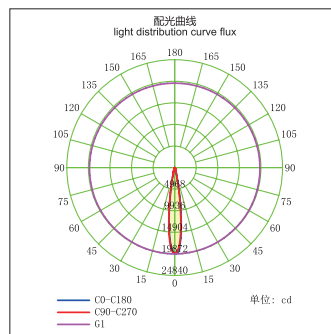

黑色  
Black

白色  
White

Large angle  
大角度

Small angle  
小角度

Reduce CO<sub>2</sub> emissions  
环保

Energy consumption  
节能

Luminous efficiency  
高光效