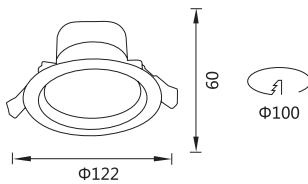

CEILING LIGHTING WALL WASHER

功率 Power : 9W
输入电压 Input Voltage : AC 110-240V
光源类型 light source type : 单颗 Single Chip
光束角 Beam angle : 120°
光通量 Luminous Flux(Lm) : 650
显色指数 CRI : ≥ 80Ra
色温 Color Temperature : 3000K /4000K/6000K
主要材质 Material: 铝 Aluminum
装箱数量 Qty/Ctn : 45PCS
装箱尺寸 Carton Size(cm) : 41X40X41.5

功率 Power : 12W
输入电压 Input Voltage : AC 110-240V
光源类型 light source type : 单颗 Single Chip
光束角 Beam angle : 120°
光通量 Luminous Flux(Lm) : 840
显色指数 CRI : ≥ 80Ra
色温 Color Temperature : 3000K /4000K/6000K
主要材质 Material: 铝 Aluminum
装箱数量 Qty/Ctn : 36PCS
装箱尺寸 Carton Size(cm) : 48X35X49.5

功率 Power : 18W
输入电压 Input Voltage : AC 110-240V
光源类型 light source type : 单颗 Single Chip
光束角 Beam angle : 120°
光通量 Luminous Flux(Lm) : 1260
显色指数 CRI : ≥ 80Ra
色温 Color Temperature : 3000K /4000K/6000K
主要材质 Material: 铝 Aluminum
装箱数量 Qty/Ctn : 16PCS
装箱尺寸 Carton Size(cm) : 43X41X43