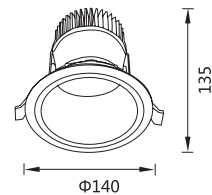

GL70732B-LED

功率 Power : 6-12W
输入电压 Input Voltage : AC 110-240V
光源类型 light source type : COB
光束角 Beam angle : 15° /26° /36°
光通量 Luminous Flux(Lm) : 780
显色指数 CRI : ≥ 80Ra
色温 Color Temperature : 3000K /4000K/6000K
主要材质 Material: 铝 Aluminum
装箱数量 Qty/Ctn : 45PCS
装箱尺寸 Carton Size(cm) : 62×38×44.5

GL70733-LED

功率 Power : 15-20W
输入电压 Input Voltage : AC 110-240V
光源类型 light source type : COB
光束角 Beam angle : 15° /26° /36°
光通量 Luminous Flux(Lm) : 1300
显色指数 CRI : ≥ 80Ra
色温 Color Temperature : 3000K /4000K/6000K
主要材质 Material: 铝 Aluminum
装箱数量 Qty/Ctn : 18PCS
装箱尺寸 Carton Size(cm) : 47×47×39