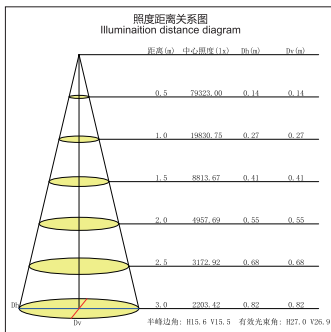

黑色  
Black

白色  
White

Large angle  
大角度

Small angle  
小角度

Reduce CO<sub>2</sub> emissions  
环保

Energy consumption  
节能

Luminous efficiency  
高光效