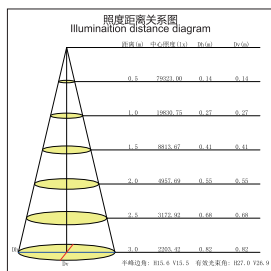

GL80861-MZ-LED

功率 Power : 25-35W
输入电压 Input Voltage : AC 110-240V
光源类型 light source type : COB
光束角 Beam angle : 15° /24° /36°
光通量 Luminous Flux(Lm) : 2450
显色指数 CRI : ≥ 80Ra
色温 Color Temperature : 3000K /4000K/6000K
主要材质 Material: 铝 Aluminum
装箱数量 Qty/Ctn : 8PCS
装箱尺寸 Carton Size(cm) : 37.5X37.5X50.5

GL80863-MZ-LED

功率 Power : 30-45W
输入电压 Input Voltage : AC 110-240V
光源类型 light source type : COB
光束角 Beam angle : 15° /24° /36°
光通量 Luminous Flux(Lm) : 3150
显色指数 CRI : ≥ 80Ra
色温 Color Temperature : 3000K /4000K/6000K
主要材质 Material: 铝 Aluminum
装箱数量 Qty/Ctn : 8PCS
装箱尺寸 Carton Size(cm) : 37.5X37.5X50.5